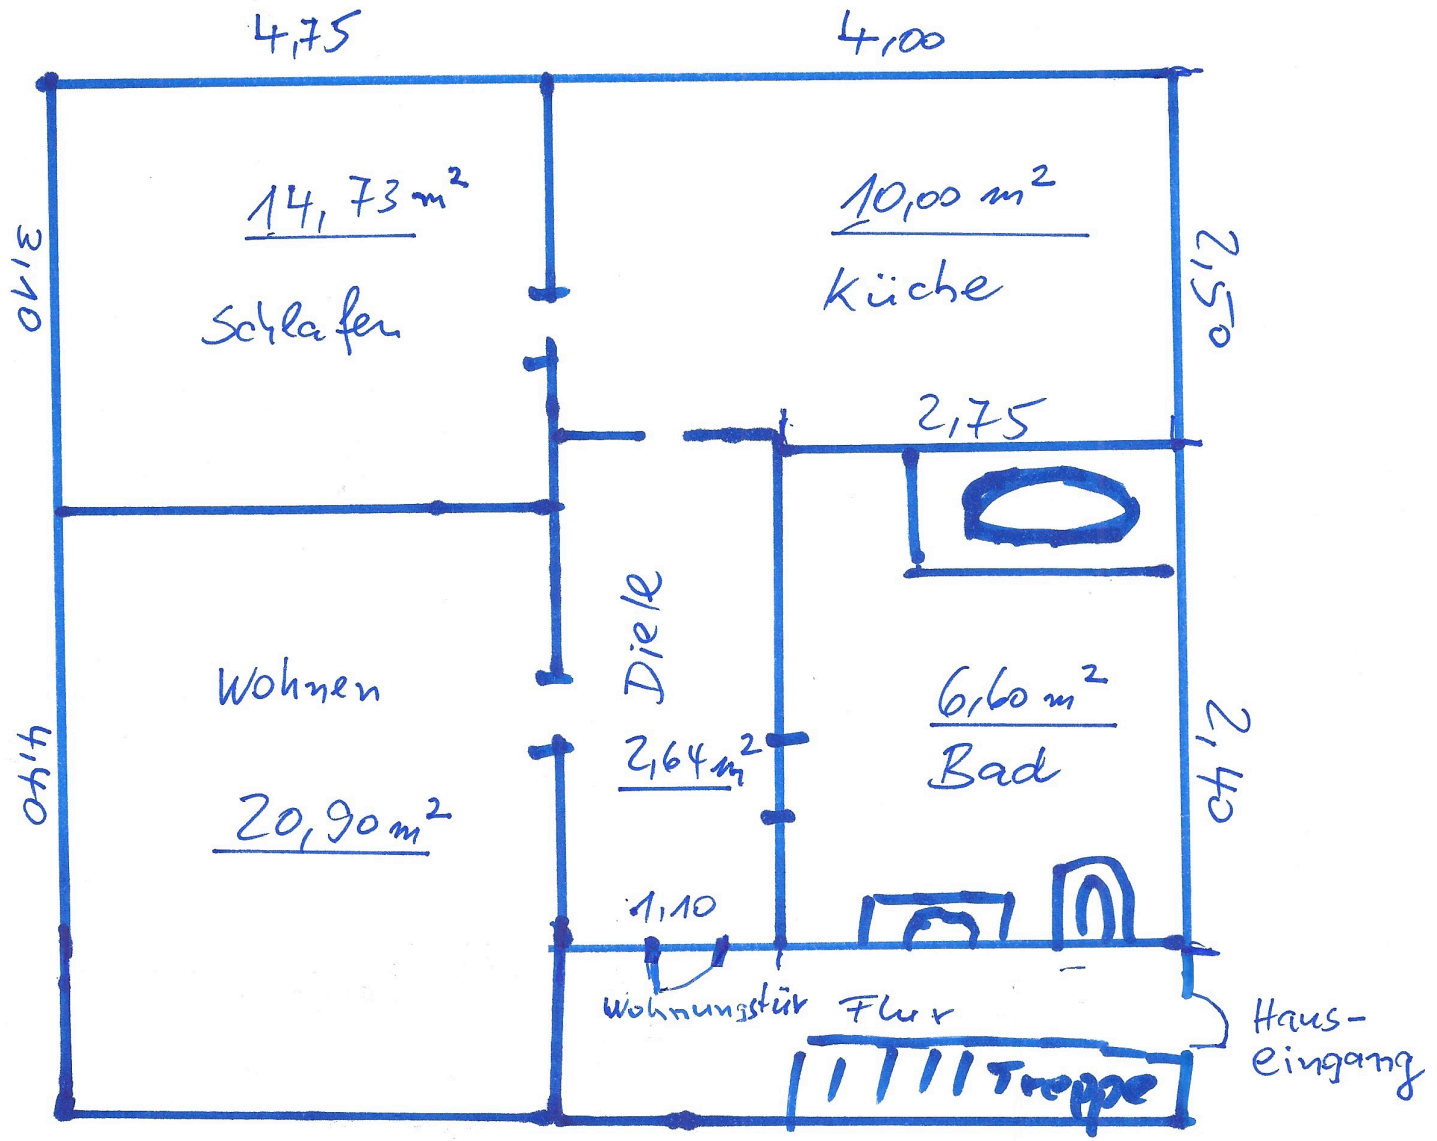

Wohnung EG: ca. 54qm  
Cugelstr. 16, 90433 Nürnberg  
Raumhöhe ca. 2,83m

Skizze: nicht maßstabgetreu!