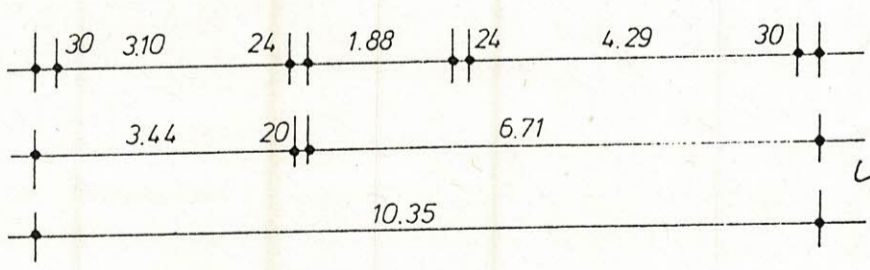

KELLERGESCHOSS

⊗ Die Lichtschächte wurden nicht eingesetzt, da der rückwärtige Grundstücksbereich entsprechend abgesenkt wurde.