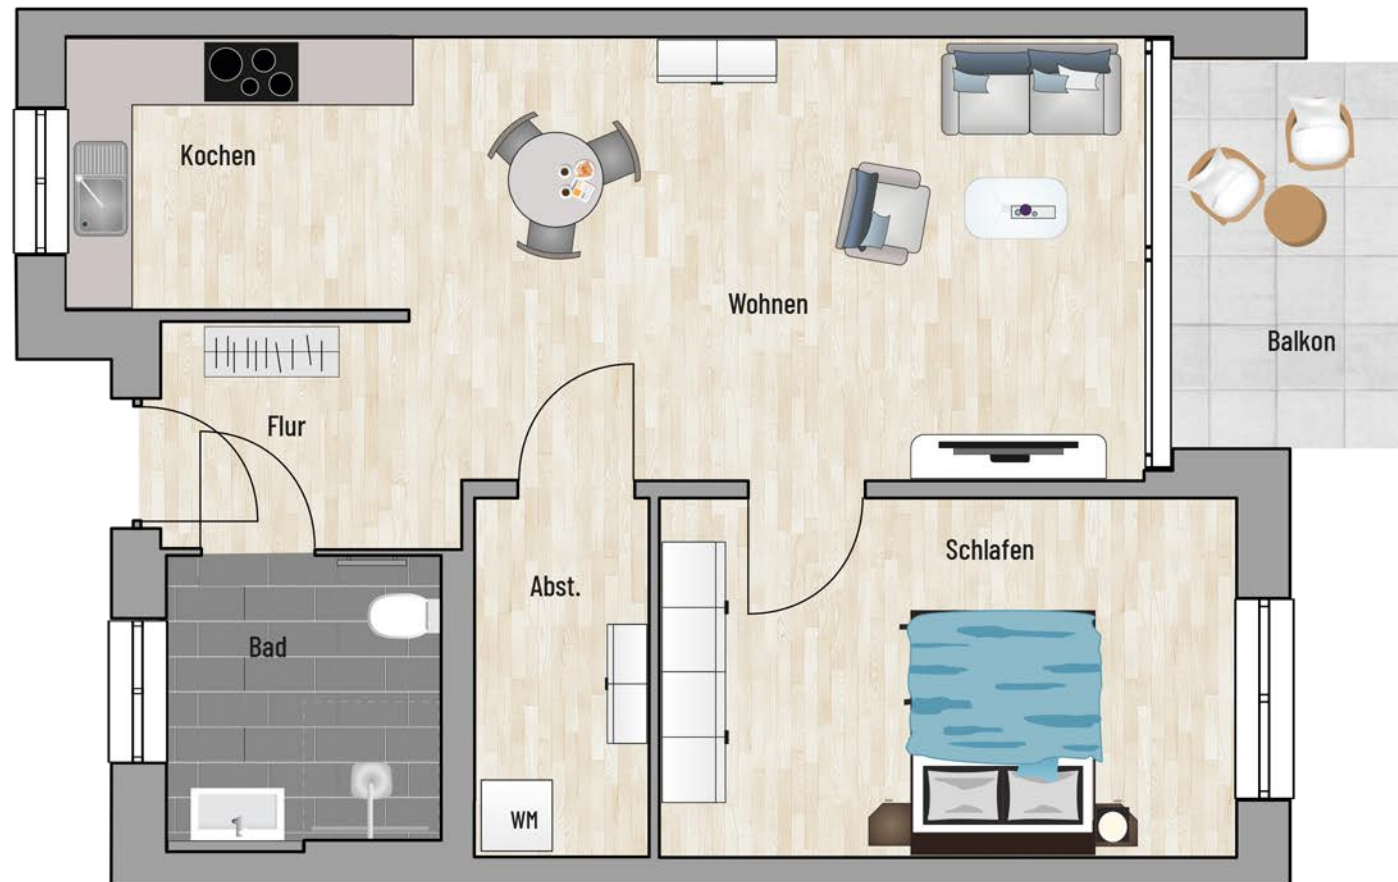

2. OBERGESCHOSS - WOHNUNG 11

Duisburg - Swakopmunder Straße 50

2-Zimmer (mit Balkon) | Wohnfläche 66,62 m²

Raum	m ²
Abst.	4,75
Bad	5,89
Balkon (50% Anrechnung)	3,29
Flur	4,73
Kochen	7,00
Schlafen	15,61
Wohnen	25,35
Gesamt:	66,62 m²

Bei den Maßen handelt es sich um ca. Maßangaben. Die Möbel, Küchen und Sanitärobjekte sind ausschließlich Beispiele und nicht rechtsverbindlich.