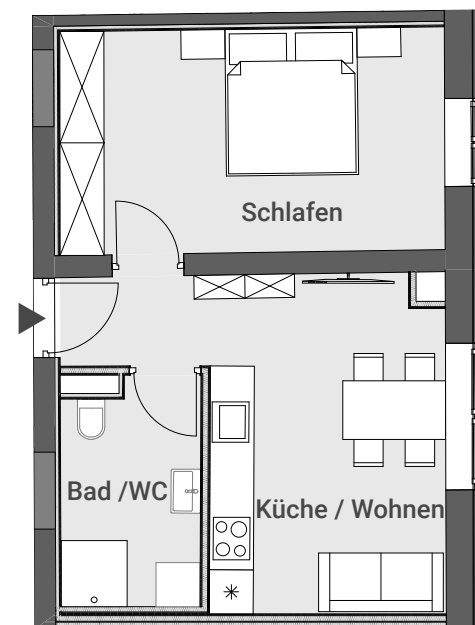

WOHNUNG-TOP W9

2-Zimmer-Wohnung

Küche / Wohnen	17,19 m ²
Schlafen	16,01 m ²
Bad / WC	5,74 m ²
Gesamt	38,94 m²

Obergeschoss

Die Grundrisse können sich aufgrund statischer und bauwirtschaftlicher Einflüsse leicht verändern!