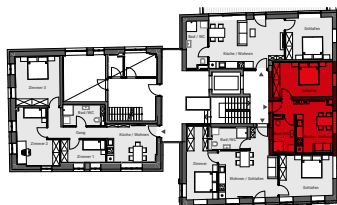

WOHNUNG-TOP W9

2-Zimmer-Wohnung

Küche / Wohnen	17,19 m ²
Schlafen	16,01 m ²
Bad / WC	5,74 m ²
Gesamt	38,94 m²

Obergeschoss

Die Grundrisse können sich aufgrund statischer und bauwirtschaftlicher Einflüsse leicht verändern!