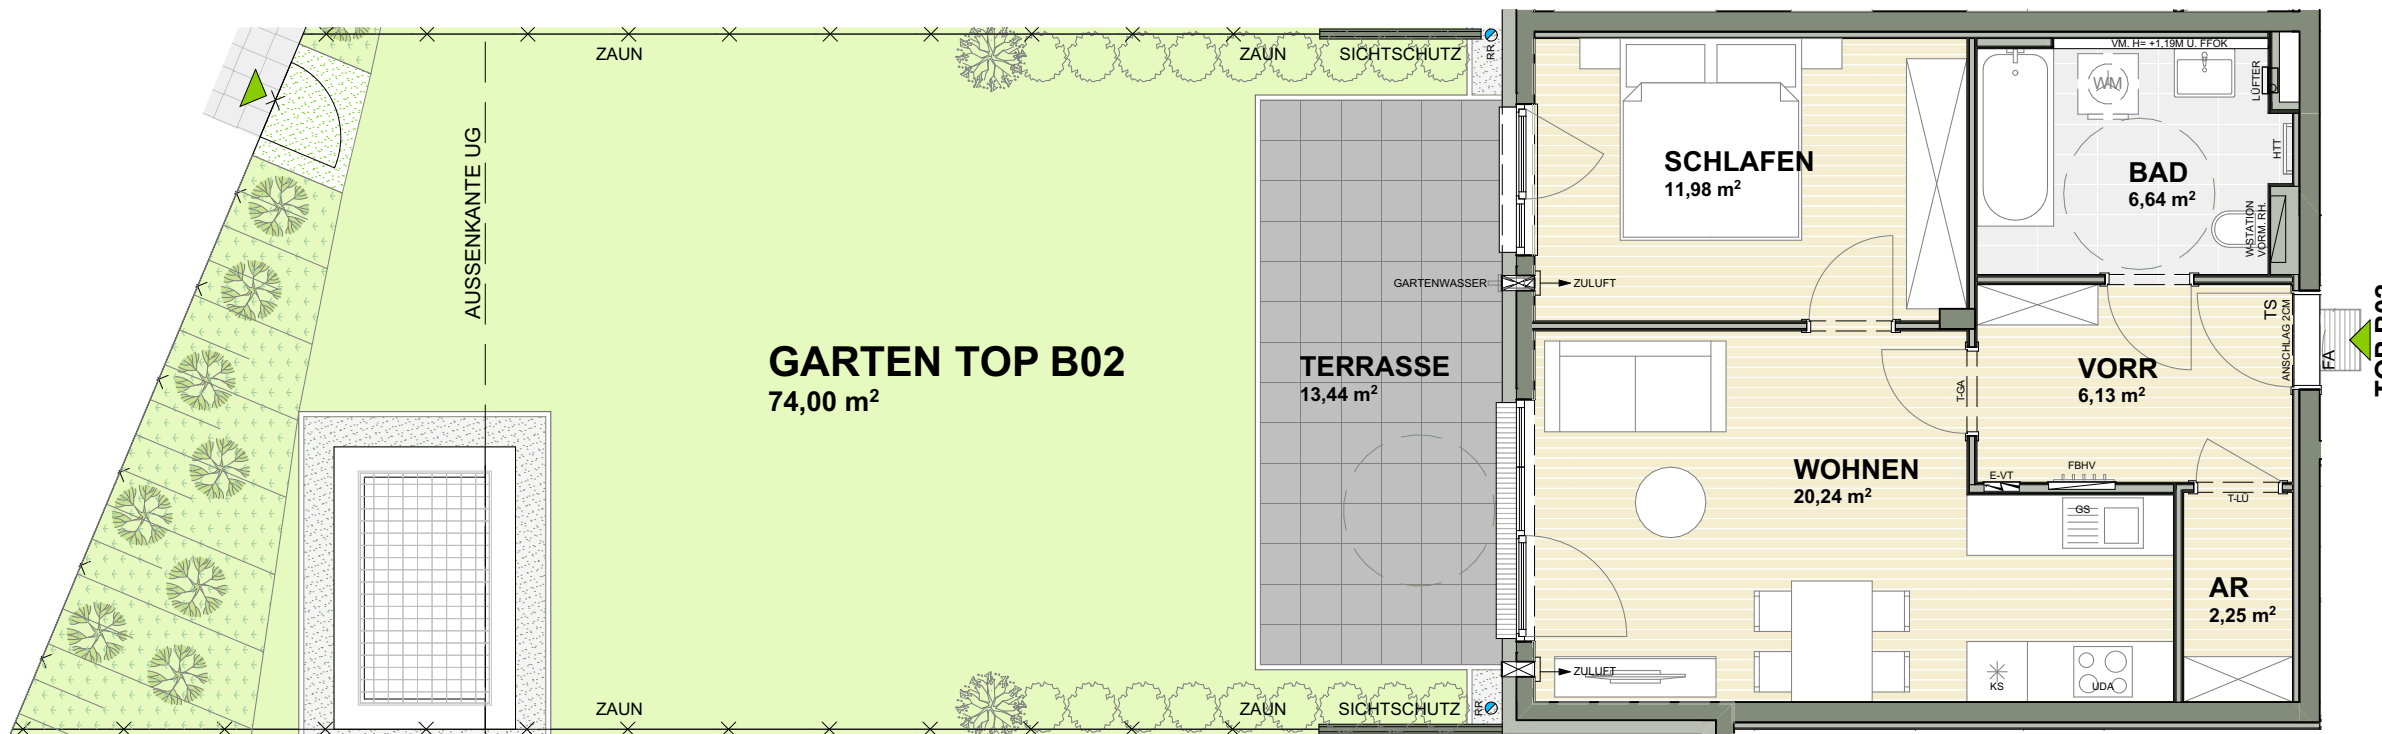

TOP B02 - ERDGESCHOSS

2 Zimmer	
AR	2,25 m ²
BAD	6,64 m ²
SCHLAFEN	11,98 m ²
VORR	6,13 m ²
WOHNEN	20,24 m ²
NUTZFLÄCHE	47,24 m²
TERRASSE	13,44 m ²
GESAMTFLÄCHE	60,67 m²
GARTEN TOP B02	ca. 74,00 m ²

BEI DIESER PLANLICHEN ABBILDUNG HANDELT ES SICH UM EINE SCHEMATISCHE DARSTELLUNG; GÜLTIG IST DAS NATURMASS; DIE MÖBLIERUNG IST VORSCHLAG DES BAUTRÄGERS UND NICHT IM KAUFPREIS ENTHALTEN