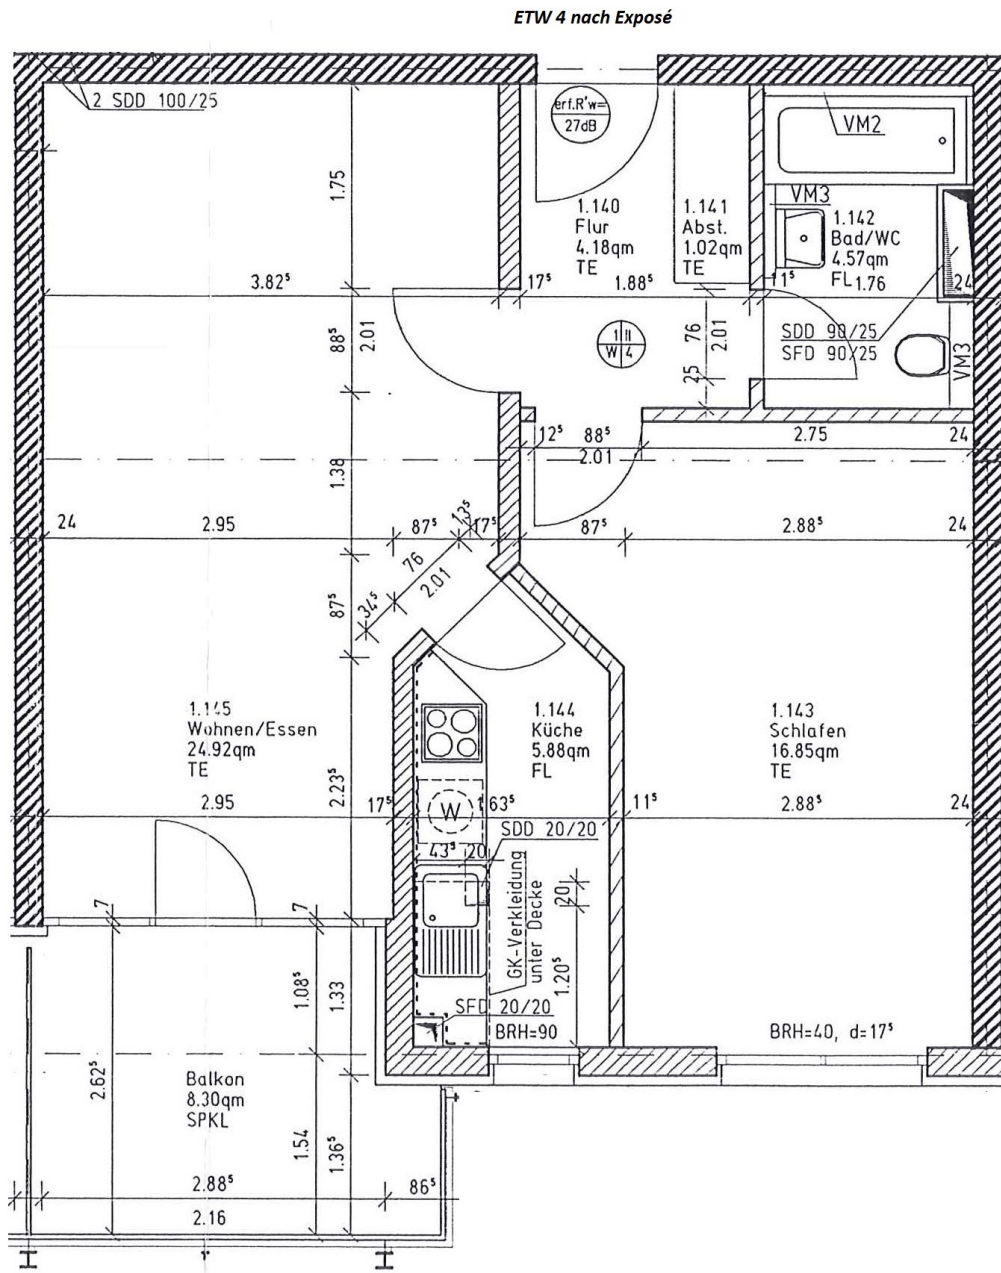

Arminiusstraße 13 a in 07548 Gera I. Obergeschoss

2-Zimmer-Wohnung

- Größe ca. 60 m²,
- mit Balkon,
- mit TG-Stellplatz.

Südseite

Achtung dieser und nachfolgende Pläne sind nicht zum Maßnehmen geeignet