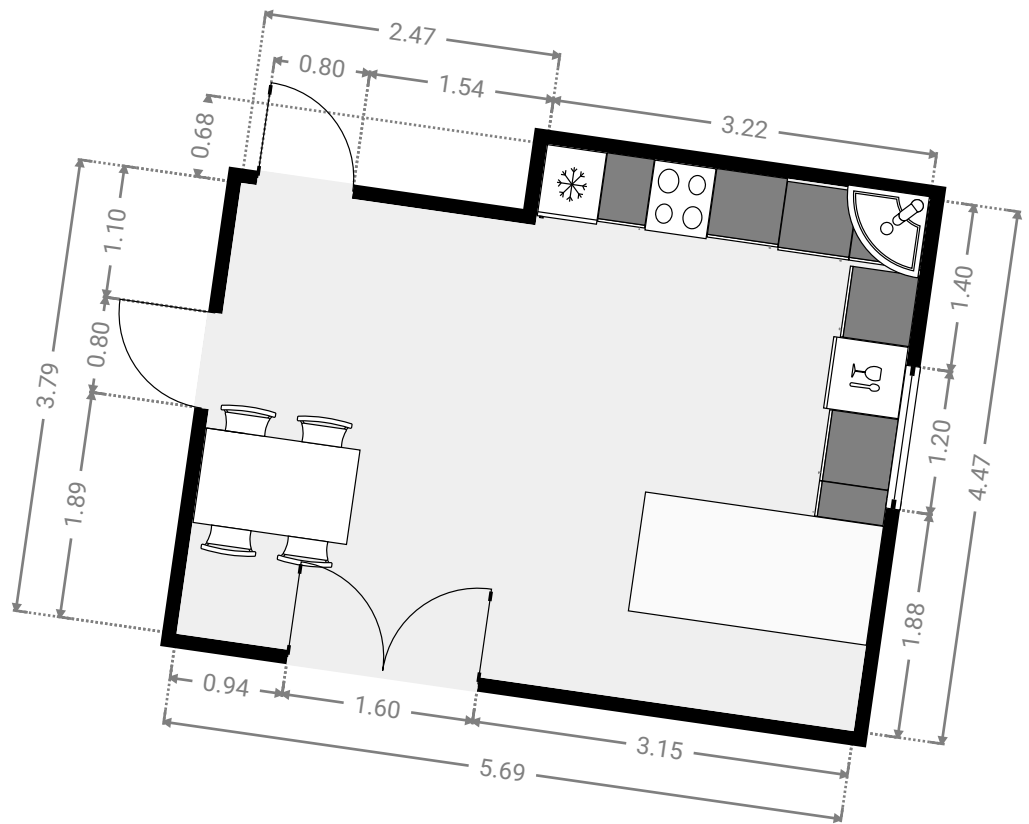

▼ Gäste-Zimmer (EG)
Erdgeschoss

BREITE: 3.22 m • LÄNGE: 3.84 m
BEREICH: 12.35 m² • UMFANG: 14.11 m

▼ Hauswirtschaftsraum (EG)
Erdgeschoss

BREITE: 3.54 m • LÄNGE: 2.81 m
BEREICH: 9.95 m² • UMFANG: 12.71 m

▼ **Kinderzimmer (EG)**
Erdgeschoss

BREITE: 2.87 m · LÄNGE: 3.54 m
BEREICH: 10.16 m² · UMFANG: 12.82 m

DIESER GRUNDRISS WURDE OHNE JEDLICHE GARANTIE DELIEFERT. HOMESK GEWÄHRT KEINE GARANTIE, EINSCHLISSLICH, OHNE SICH JEDOCH DARAUF ZU BESCHRÄNKEN, GARANTIEN, DIE DIE QUALITÄT UND DIE PRÄZISION DER ABMESSUNGEN BETREFFEN.

▼ Terrasse
Erdgeschoss

BREITE: 8.20 m • LÄNGE: 7.09 m
BEREICH: 33.26 m² • UMFANG: 30.57 m

DIESER GRUNDRISS WURDE OHNE JEDLICHE GARANTIE GELIEFERT. HOMESK GEWÄHRT KEINE GARANTIE, EINSCHLISSLICH, OHNE SICH JEDOCH DARAUFG ZU BESCHRÄNKEN, GARANTIEN, DIE DIE QUALITÄT UND DIE PRÄZISION DER ABMESSUNGEN BETREFFEN.

▼ Küche (EG)
Erdgeschoss

BREITE: 5.69 m • LÄNGE: 4.47 m
BEREICH: 23.77 m² • UMFANG: 20.33 m

DIESER GRUNDRISS WURDE OHNE JEDLICHE GARANTIE GELIEFERT. HOMESK GEWÄHRT KEINE GARANTIE, EINSCHLISSLICH, OHNE SICH JEDOCH DARAUF ZU BESCHRÄNKEN, GARANTIEN, DIE DIE QUALITÄT UND DIE PRÄZISION DER ABMESSUNGEN BETREFFEN.