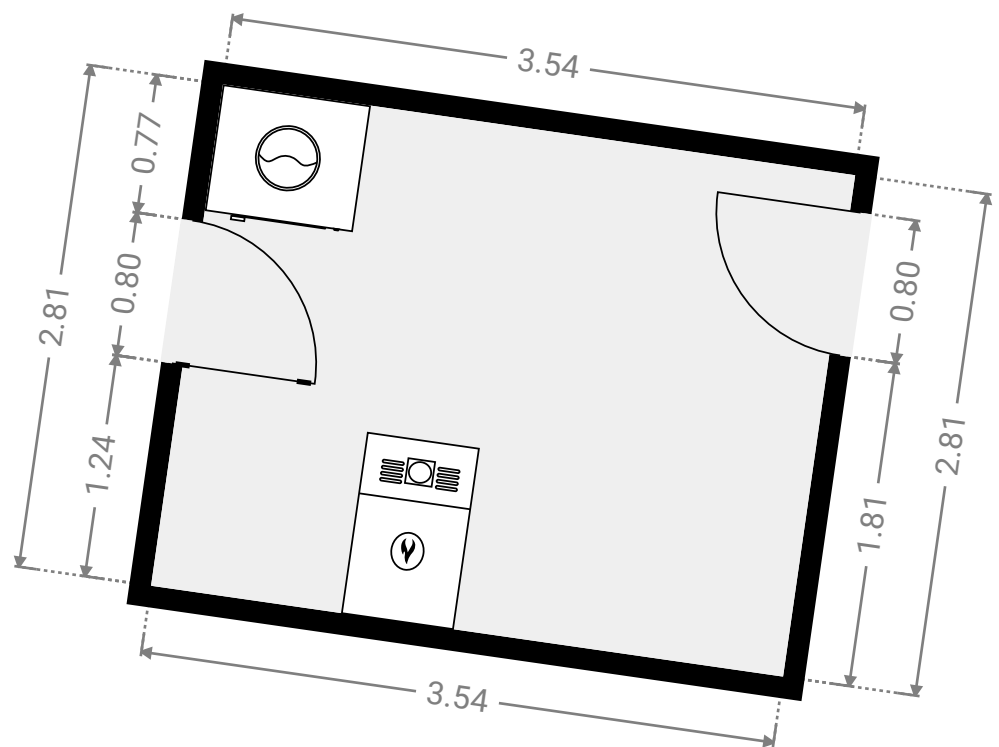

▼ Garten
Erdgeschoss

BREITE: 15.91 m · LÄNGE: 45.56 m
BEREICH: 449.88 m² · UMFANG: 157.53 m

DIESER GRUNDRISS WURDE OHNE JEDLICHE GARANTIE GELIEFERT. HOMESK GEWÄHRT KEINE GARANTIE, EINSCHLISSLICH, OHNE SICH JEDOCH DARAUF ZU BESCHRÄNKEN, GARANTIEN, DIE DIE QUALITÄT UND DIE PRÄZISION DER ABMESSUNGEN BETREFFEN.

▼ Gäste-Zimmer (EG)
Erdgeschoss

BREITE: 3.22 m • LÄNGE: 3.84 m
BEREICH: 12.35 m² • UMFANG: 14.11 m

▼ Hauswirtschaftsraum (EG)
Erdgeschoss

BREITE: 3.54 m • LÄNGE: 2.81 m
BEREICH: 9.95 m² • UMFANG: 12.71 m

▼ **Kinderzimmer (EG)**
Erdgeschoss

BREITE: 2.87 m · LÄNGE: 3.54 m
BEREICH: 10.16 m² · UMFANG: 12.82 m

DIESER GRUNDRISS WURDE OHNE JEDLICHE GARANTIE DELIEFERT. HOMESK GEWÄHRT KEINE GARANTIE, EINSCHLISSLICH, OHNE SICH JEDOCH DARAUF ZU BESCHRÄNKEN, GARANTIEN, DIE DIE QUALITÄT UND DIE PRÄZISION DER ABMESSUNGEN BETREFFEN.

▼ **Dachboden**
2. Stock

BREITE: 9.11 m • LÄNGE: 4.00 m
BEREICH: 36.44 m² • UMFANG: 26.22 m