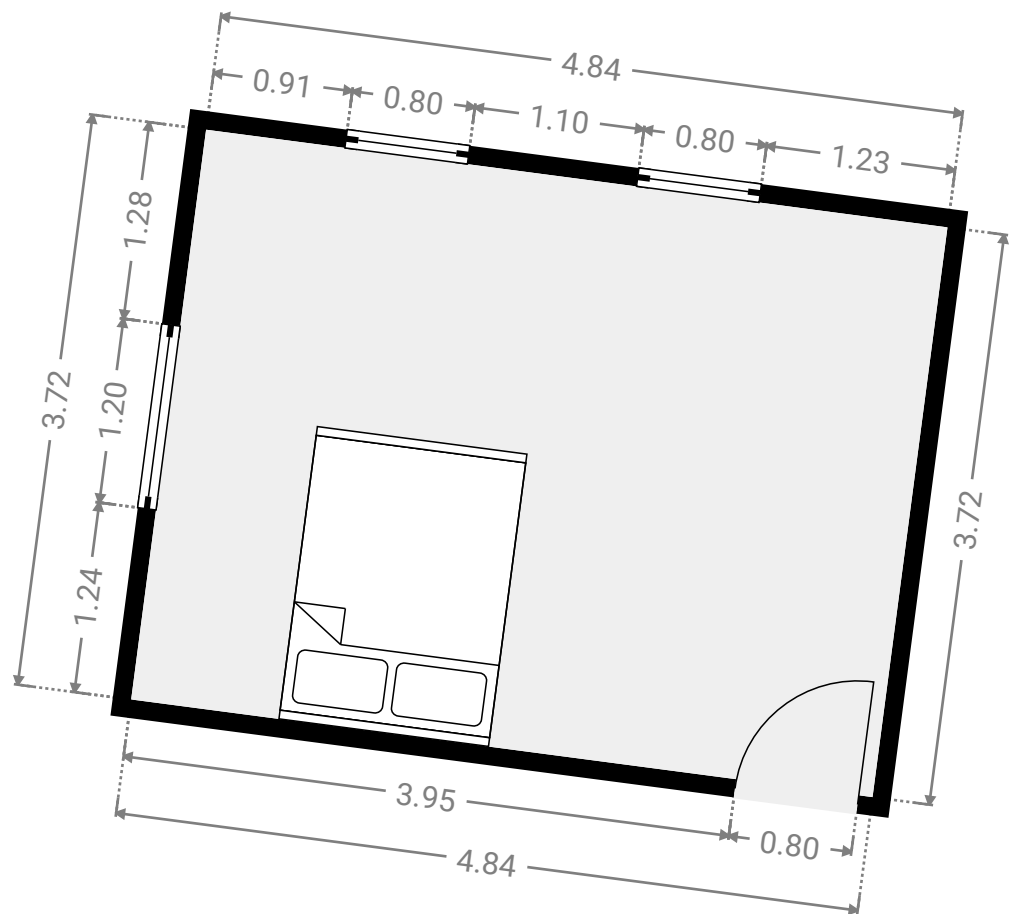

▼ Innenflur (OG)
1. Stock

BREITE: 3.86 m · LÄNGE: 7.52 m
BEREICH: 13.44 m² · UMFANG: 22.38 m

DIESER GRUNDRISS WURDE OHNE JEDGLICHE GARANTIE GELIEFERT. HOMESK GEWÄHRT KEINE GARANTIE, EINSCHLISSLICH, OHNE SICH JEDOCH DARAUFG ZU BESCHRÄNKEN, GARANTIEN, DIE DIE QUALITÄT UND DIE PRÄZISION DER ABMESSUNGEN BETREFFEN.

▼ **Kinderzimmer (OG)**
1. Stock

BREITE: 3.85 m • LÄNGE: 3.64 m
BEREICH: 12.75 m² • UMFANG: 14.56 m

DIESER GRUNDRISS WURDE OHNE JEDLICHE GARANTIE GELIEFERT. HOMESK GEWÄHRT KEINE GARANTIE, EINSCHLISSLICH, OHNE SICH JEDOCH DARAUF ZU BESCHRÄNKEN, GARANTIEN, DIE DIE QUALITÄT UND DIE PRÄZISION DER ABMESSUNGEN BETREFFEN.

▼ **Schlafzimmer (OG)**
1. Stock

BREITE: 4.84 m • LÄNGE: 3.72 m
BEREICH: 18.00 m² • UMFANG: 17.12 m

DIESER GRUNDRISS WURDE OHNE JEDLICHE GARANTIE GELIEFERT. HOMESK GEWÄHRT KEINE GARANTIE, EINSCHLISSLICH, OHNE SICH JEDOCH DARAUF ZU BESCHRÄNKEN, GARANTIEN, DIE DIE QUALITÄT UND DIE PRÄZISION DER ABMESSUNGEN BETREFFEN.

▼ **Dachboden**
2. Stock

BREITE: 9.11 m • LÄNGE: 4.00 m
BEREICH: 36.44 m² • UMFANG: 26.22 m