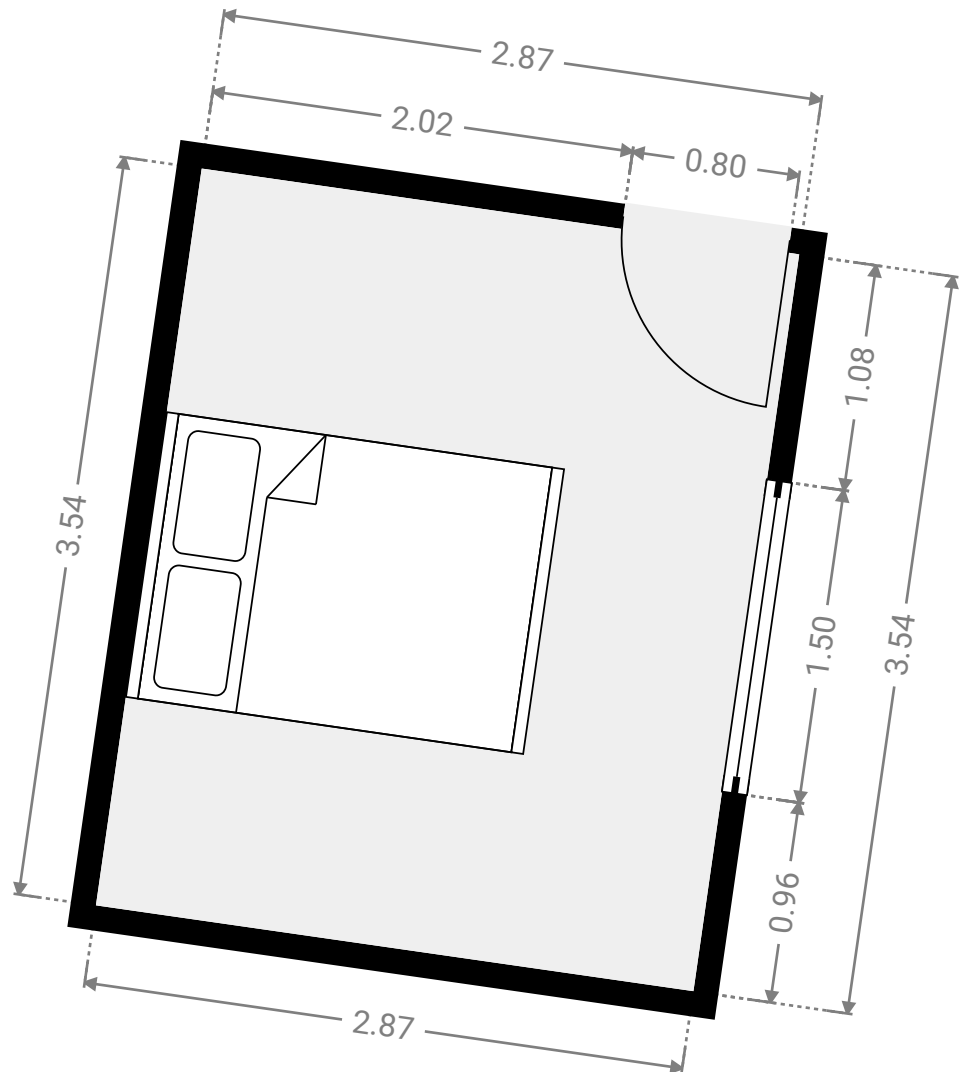

▼ Gäste-Zimmer (EG)
Erdgeschoss

BREITE: 3.22 m • LÄNGE: 3.84 m
BEREICH: 12.35 m² • UMFANG: 14.11 m

▼ Hauswirtschaftsraum (EG)
Erdgeschoss

BREITE: 3.54 m • LÄNGE: 2.81 m
BEREICH: 9.95 m² • UMFANG: 12.71 m

▼ **Kinderzimmer (EG)**
Erdgeschoss

BREITE: 2.87 m · LÄNGE: 3.54 m
BEREICH: 10.16 m² · UMFANG: 12.82 m

DIESER GRUNDRISS WURDE OHNE JEDLICHE GARANTIE DELIEFERT. HOMESK GEWÄHRT KEINE GARANTIE, EINSCHLISSLICH, OHNE SICH JEDOCH DARAUF ZU BESCHRÄNKEN, GARANTIEN, DIE DIE QUALITÄT UND DIE PRÄZISION DER ABMESSUNGEN BETREFFEN.

▼ Terrasse
Erdgeschoss

BREITE: 8.20 m • LÄNGE: 7.09 m
BEREICH: 33.26 m² • UMFANG: 30.57 m

DIESER GRUNDRISS WURDE OHNE JEDLICHE GARANTIE GELIEFERT. HOMESK GEWÄHRT KEINE GARANTIE, EINSCHLISSLICH, OHNE SICH JEDOCH DARAUFG ZU BESCHRÄNKEN, GARANTIEN, DIE DIE QUALITÄT UND DIE PRÄZISION DER ABMESSUNGEN BETREFFEN.

▼ Küche (EG)
Erdgeschoss

BREITE: 5.69 m • LÄNGE: 4.47 m
BEREICH: 23.77 m² • UMFANG: 20.33 m

DIESER GRUNDRISS WURDE OHNE JEDLICHE GARANTIE GELIEFERT. HOMESK GEWÄHRT KEINE GARANTIE, EINSCHLISSLICH, OHNE SICH JEDOCH DARAUF ZU BESCHRÄNKEN, GARANTIEN, DIE DIE QUALITÄT UND DIE PRÄZISION DER ABMESSUNGEN BETREFFEN.