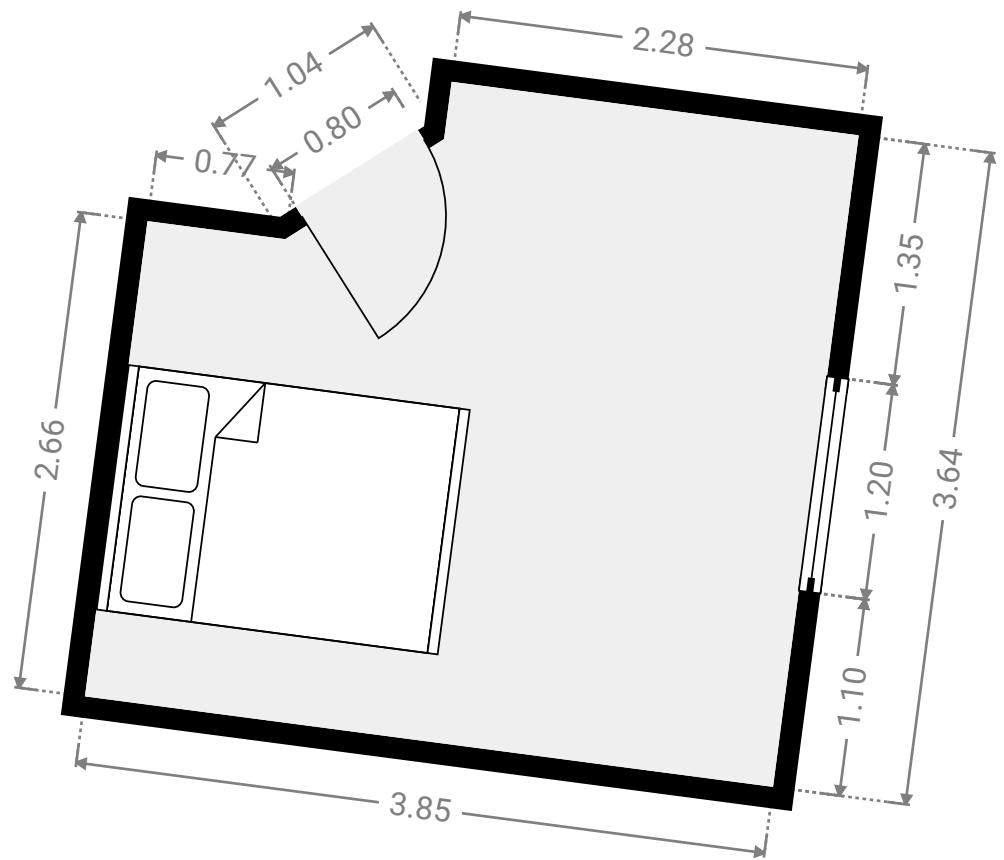

▼ **Badezimmer (OG)**
1. Stock

BREITE: 2.98 m · LÄNGE: 3.68 m
BEREICH: 10.97 m² · UMFANG: 13.32 m

DIESER GRUNDRISS WURDE OHNE JEDLICHE GARANTIE GELIEFERT. HOMESK GEWÄHRT KEINE GARANTIE, EINSCHLIESSLICH, OHNE SICH JEDOCH DARAUF ZU BESCHRÄNKEN, GARANTIEN, DIE DIE QUALITÄT UND DIE PRÄZISION DER ABMESSUNGEN BETREFFEN.

▼ Innenflur (OG)
1. Stock

BREITE: 3.86 m · LÄNGE: 7.52 m
BEREICH: 13.44 m² · UMFANG: 22.38 m

DIESER GRUNDRISS WURDE OHNE JEDGLICHE GARANTIE GELIEFERT. HOMESK GEWÄHRT KEINE GARANTIE, EINSCHLISSLICH, OHNE SICH JEDOCH DARAUFG ZU BESCHRÄNKEN, GARANTIEN, DIE DIE QUALITÄT UND DIE PRÄZISION DER ABMESSUNGEN BETREFFEN.

▼ **Kinderzimmer (OG)**
1. Stock

BREITE: 3.85 m • LÄNGE: 3.64 m
BEREICH: 12.75 m² • UMFANG: 14.56 m

DIESER GRUNDRISS WURDE OHNE JEDLICHE GARANTIE GELIEFERT. HOMESK GEWÄHRT KEINE GARANTIE, EINSCHLISSLICH, OHNE SICH JEDOCH DARAUF ZU BESCHRÄNKEN, GARANTIEN, DIE DIE QUALITÄT UND DIE PRÄZISION DER ABMESSUNGEN BETREFFEN.

▼ **Schlafzimmer (OG)**
1. Stock

BREITE: 4.84 m • LÄNGE: 3.72 m
BEREICH: 18.00 m² • UMFANG: 17.12 m

DIESER GRUNDRISS WURDE OHNE JEDLICHE GARANTIE GELIEFERT. HOMESK GEWÄHRT KEINE GARANTIE, EINSCHLISSLICH, OHNE SICH JEDOCH DARAUF ZU BESCHRÄNKEN, GARANTIEN, DIE DIE QUALITÄT UND DIE PRÄZISION DER ABMESSUNGEN BETREFFEN.