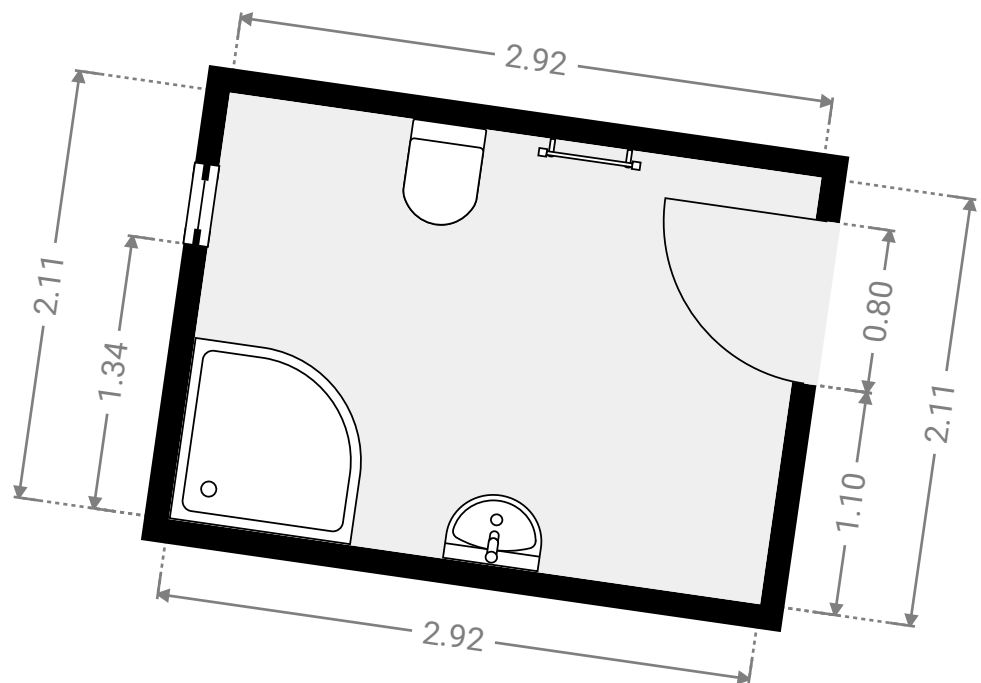

▼ **Duschbad (EG)**
Erdgeschoss

BREITE: 2.92 m • LÄNGE: 2.11 m
BEREICH: 6.15 m² • UMFANG: 10.05 m

DIESER GRUNDRISS WURDE OHNE JEDLICHE GARANTIE DELIEFERT. HOMESK GEWÄHRT KEINE GARANTIE, EINSCHLISSLICH, OHNE SICH JEDOCH DARAUF ZU BESCHRÄNKEN, GARANTIEN, DIE DIE QUALITÄT UND DIE PRÄZISION DER ABMESSUNGEN BETREFFEN.

▼ Eingangsbereich
Erdgeschoss

BREITE: 2.97 m • LÄNGE: 4.52 m
BEREICH: 11.92 m² • UMFANG: 14.97 m

DIESER GRUNDRISS WURDE OHNE JEDLICHE GARANTIE GELIEFERT. HOMESK GEWÄHRT KEINE GARANTIE, EINSCHLIESSLICH, OHNE SICH JEDOCH DARAUF ZU BESCHRÄNKEN, GARANTIEN, DIE DIE QUALITÄT UND DIE PRÄZISION DER ABMESSUNGEN BETREFFEN.

▼ **Badezimmer (OG)**
1. Stock

BREITE: 2.98 m · LÄNGE: 3.68 m
BEREICH: 10.97 m² · UMFANG: 13.32 m

DIESER GRUNDRISS WURDE OHNE JEDLICHE GARANTIE GELIEFERT. HOMESK GEWÄHRT KEINE GARANTIE, EINSCHLIESSLICH, OHNE SICH JEDOCH DARAUF ZU BESCHRÄNKEN, GARANTIEN, DIE DIE QUALITÄT UND DIE PRÄZISION DER ABMESSUNGEN BETREFFEN.

▼ **Dachboden**
2. Stock

BREITE: 9.11 m • LÄNGE: 4.00 m
BEREICH: 36.44 m² • UMFANG: 26.22 m