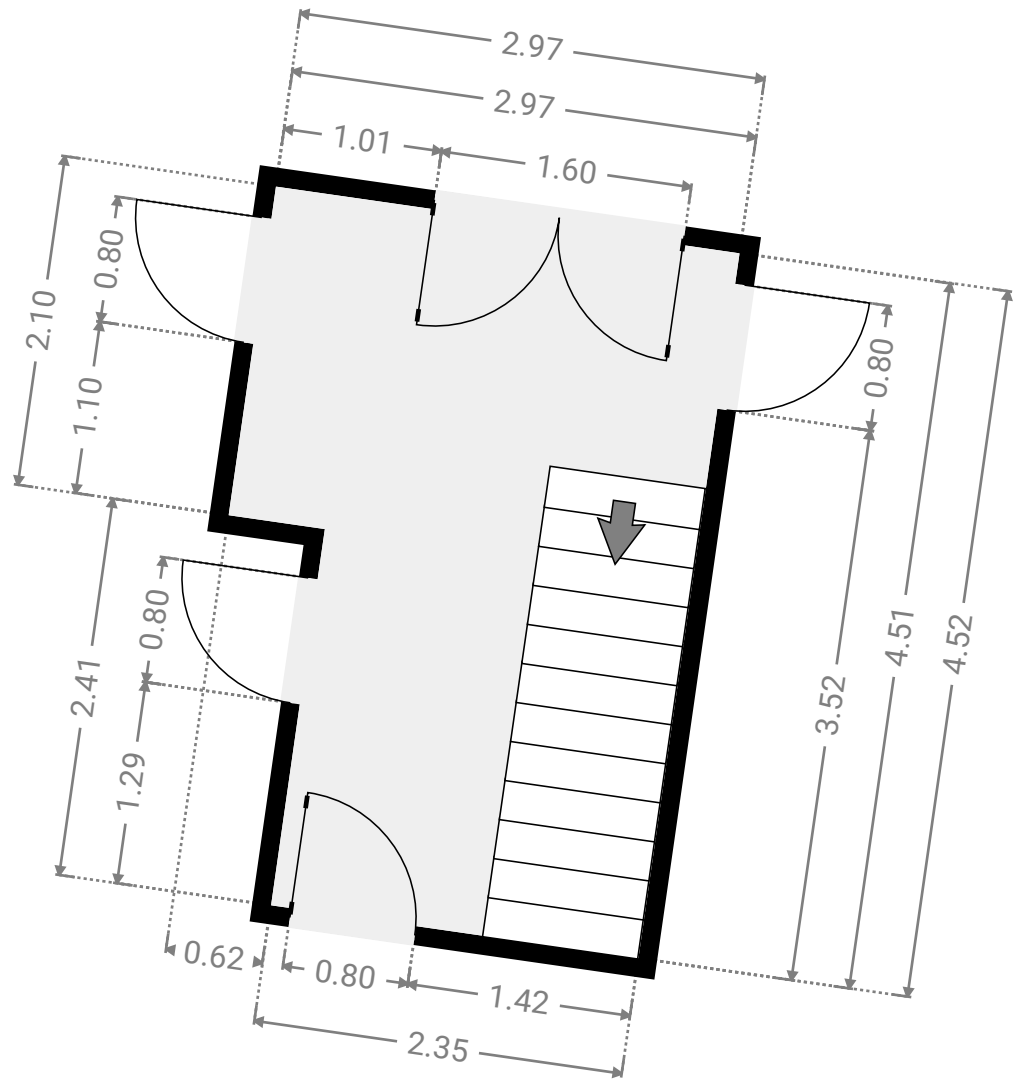

▼ **Duschbad (EG)**
Erdgeschoss

BREITE: 2.92 m • LÄNGE: 2.11 m
BEREICH: 6.15 m² • UMFANG: 10.05 m

DIESER GRUNDRISS WURDE OHNE JEDLICHE GARANTIE DELIEFERT. HOMESK GEWÄHRT KEINE GARANTIE, EINSCHLISSLICH, OHNE SICH JEDOCH DARAUF ZU BESCHRÄNKEN, GARANTIEN, DIE DIE QUALITÄT UND DIE PRÄZISION DER ABMESSUNGEN BETREFFEN.

▼ Eingangsbereich
Erdgeschoss

BREITE: 2.97 m • LÄNGE: 4.52 m
BEREICH: 11.92 m² • UMFANG: 14.97 m

DIESER GRUNDRISS WURDE OHNE JEDLICHE GARANTIE GELIEFERT. HOMESK GEWÄHRT KEINE GARANTIE, EINSCHLIESSLICH, OHNE SICH JEDOCH DARAUF ZU BESCHRÄNKEN, GARANTIEN, DIE DIE QUALITÄT UND DIE PRÄZISION DER ABMESSUNGEN BETREFFEN.

▼ Garage
Erdgeschoss

BREITE: 2.91 m · LÄNGE: 8.41 m
BEREICH: 22.99 m² · UMFANG: 22.63 m

DIESER GRUNDRISS WURDE OHNE JEDLICHE GARANTIE GELIEFERT. HOMESK GEWÄHRT KEINE GARANTIE, EINSCHLISSLICH, OHNE SICH JEDOCH DARAUFG ZU BESCHRÄNKEN, GARANTIEN, DIE DIE QUALITÄT UND DIE PRÄZISION DER ABMESSUNGEN BETREFFEN.

▼ Gäste-Zimmer (EG)
Erdgeschoss

BREITE: 3.22 m • LÄNGE: 3.84 m
BEREICH: 12.35 m² • UMFANG: 14.11 m

▼ Hauswirtschaftsraum (EG)
Erdgeschoss

BREITE: 3.54 m • LÄNGE: 2.81 m
BEREICH: 9.95 m² • UMFANG: 12.71 m