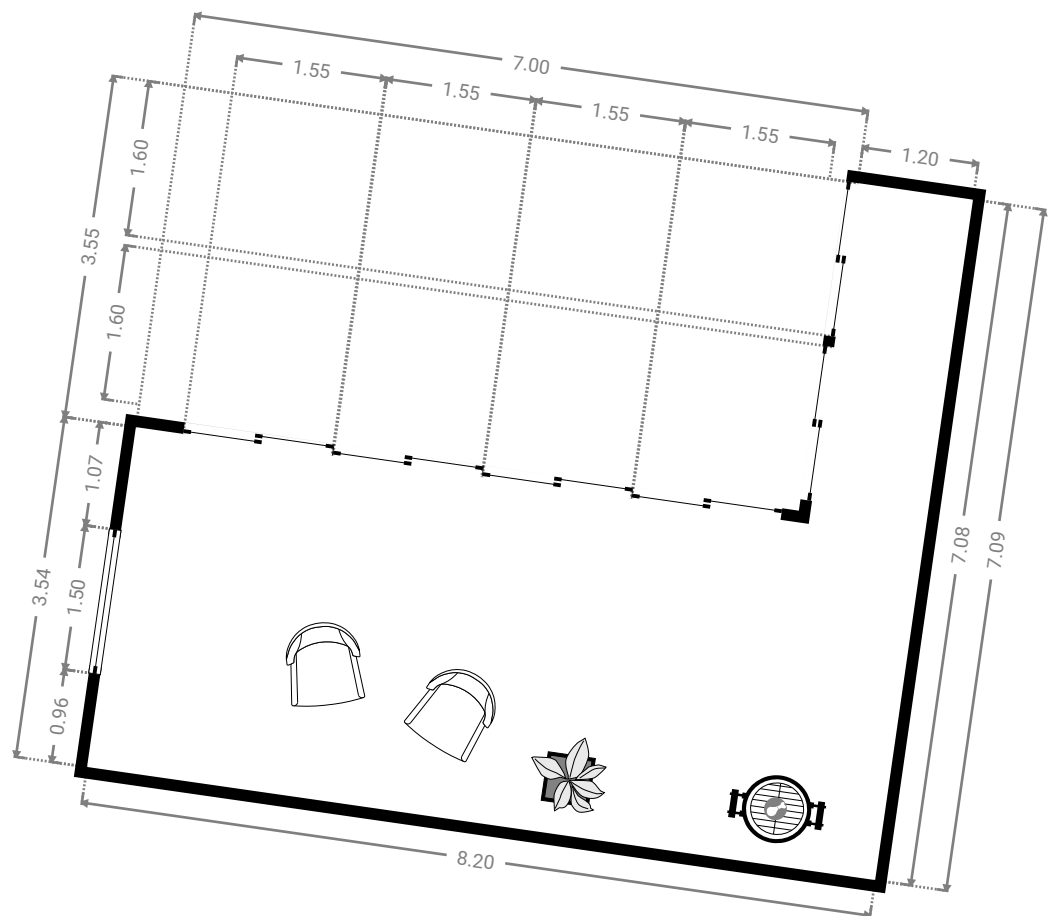

▼ Terrasse
Erdgeschoss

BREITE: 8.20 m • LÄNGE: 7.09 m
BEREICH: 33.26 m² • UMFANG: 30.57 m

DIESER GRUNDRISS WURDE OHNE JEDLICHE GARANTIE GELIEFERT. HOMESK GEWÄHRT KEINE GARANTIE, EINSCHLISSLICH, OHNE SICH JEDOCH DARAUFG ZU BESCHRÄNKEN, GARANTIEN, DIE DIE QUALITÄT UND DIE PRÄZISION DER ABMESSUNGEN BETREFFEN.