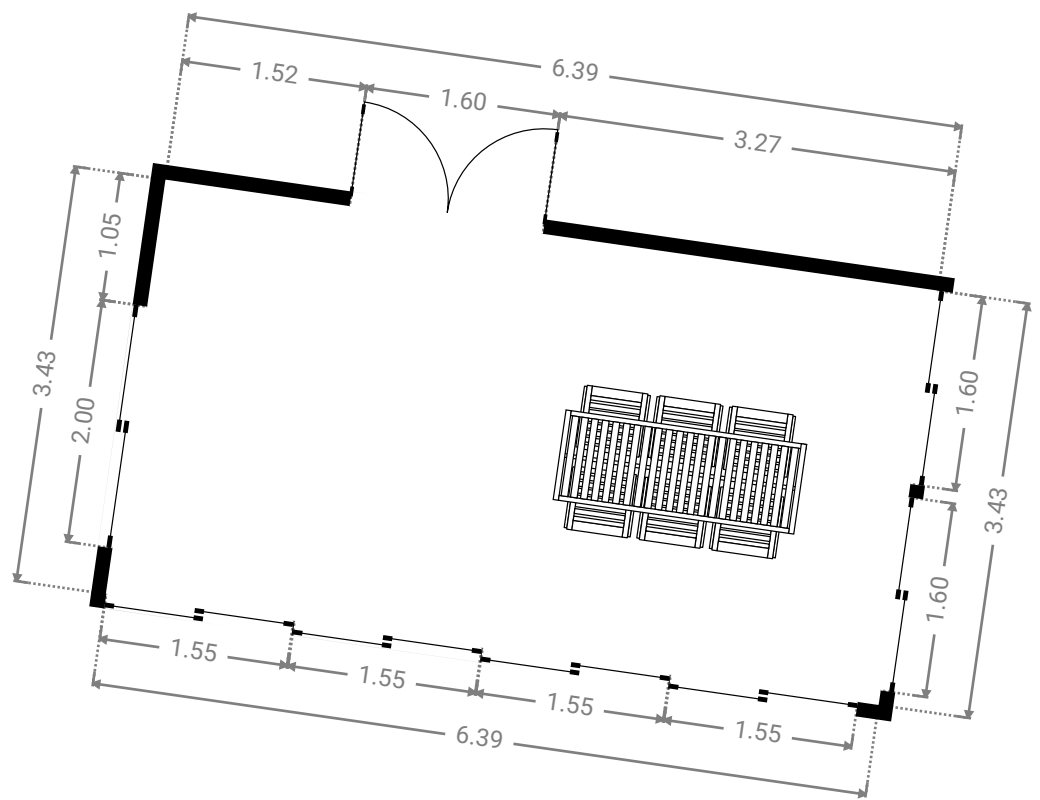

▼ Küche (EG)
Erdgeschoss

BREITE: 5.69 m • LÄNGE: 4.47 m
BEREICH: 23.77 m² • UMFANG: 20.33 m

DIESER GRUNDRISS WURDE OHNE JEDLICHE GARANTIE GELIEFERT. HOMESK GEWÄHRT KEINE GARANTIE, EINSCHLISSLICH, OHNE SICH JEDOCH DARAUF ZU BESCHRÄNKEN, GARANTIEN, DIE DIE QUALITÄT UND DIE PRÄZISION DER ABMESSUNGEN BETREFFEN.

▼ Wintergarten
Erdgeschoss

BREITE: 6.39 m • LÄNGE: 3.43 m
BEREICH: 21.92 m² • UMFANG: 19.64 m

DIESER GRUNDRISS WURDE OHNE JEDLICHE GARANTIE GELIEFERT. HOMESK GEWÄHRT KEINE GARANTIE, EINSCHLISSLICH, OHNE SICH JEDOCH DARAUF ZU BESCHRÄNKEN, GARANTIEN, DIE DIE QUALITÄT UND DIE PRÄZISION DER ABMESSUNGEN BETREFFEN.

▼ Wohnzimmer (EG)
Erdgeschoss

BREITE: 3.54 m · LÄNGE: 6.81 m
BEREICH: 21.95 m² · UMFANG: 22.46 m

DIESER GRUNDRISS WURDE OHNE JEDGLICHE GARANTIE GELIEFERT. HOMESK GEWÄHRT KEINE GARANTIE, EINSCHLISSLICH, OHNE SICH JEDOCH DARAUF ZU BESCHRÄNKEN, GARANTIE, DIE DIE QUALITÄT UND DIE PRÄZISION DER ABMESSUNGEN BETREFFEN.

▼ **Dachboden**
2. Stock

BREITE: 9.11 m • LÄNGE: 4.00 m
BEREICH: 36.44 m² • UMFANG: 26.22 m