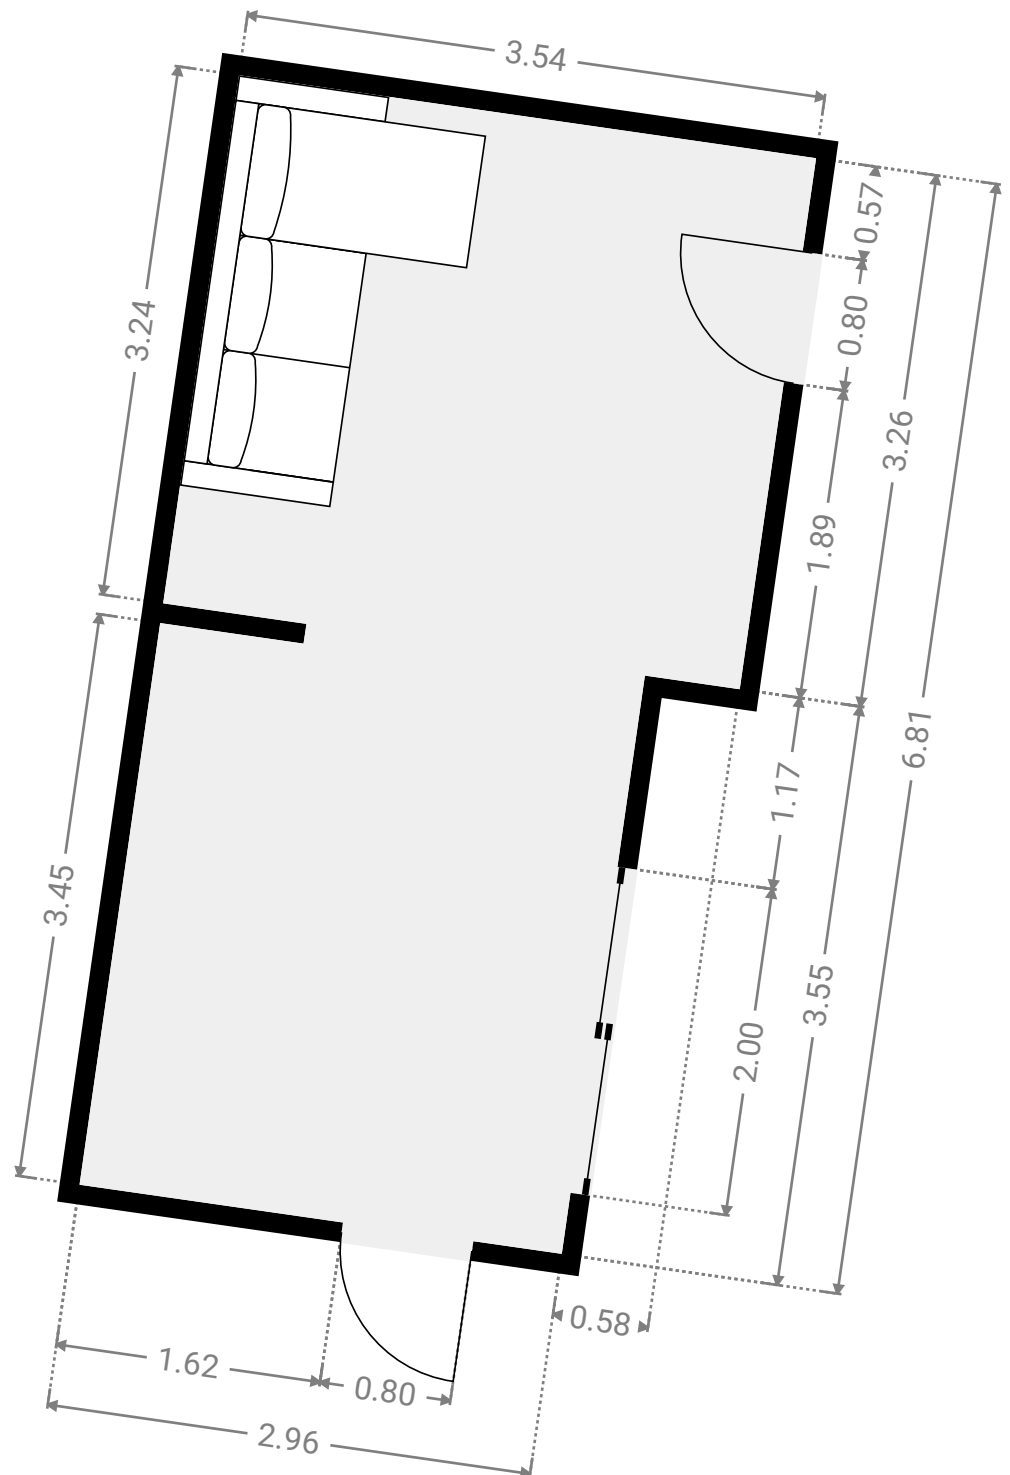

▼ Küche (EG)
Erdgeschoss

BREITE: 5.69 m • LÄNGE: 4.47 m
BEREICH: 23.77 m² • UMFANG: 20.33 m

DIESER GRUNDRISS WURDE OHNE JEDLICHE GARANTIE GELIEFERT. HOMESK GEWÄHRT KEINE GARANTIE, EINSCHLISSLICH, OHNE SICH JEDOCH DARAUF ZU BESCHRÄNKEN, GARANTIEN, DIE DIE QUALITÄT UND DIE PRÄZISION DER ABMESSUNGEN BETREFFEN.

▼ Wintergarten
Erdgeschoss

BREITE: 6.39 m • LÄNGE: 3.43 m
BEREICH: 21.92 m² • UMFANG: 19.64 m

DIESER GRUNDRISS WURDE OHNE JEDLICHE GARANTIE GELIEFERT. HOMESK GEWÄHRT KEINE GARANTIE, EINSCHLISSLICH, OHNE SICH JEDOCH DARAUF ZU BESCHRÄNKEN, GARANTIEN, DIE DIE QUALITÄT UND DIE PRÄZISION DER ABMESSUNGEN BETREFFEN.

▼ Wohnzimmer (EG)
Erdgeschoss

BREITE: 3.54 m · LÄNGE: 6.81 m
BEREICH: 21.95 m² · UMFANG: 22.46 m

DIESER GRUNDRISS WURDE OHNE JEDGLICHE GARANTIE GELIEFERT. HOMESK GEWÄHRT KEINE GARANTIE, EINSCHLISSLICH, OHNE SICH JEDOCH DARAUF ZU BESCHRÄNKEN, GARANTIE, DIE DIE QUALITÄT UND DIE PRÄZISION DER ABMESSUNGEN BETREFFEN.

▼ **Arbeitszimmer (OG)**
1. Stock

BREITE: 3.27 m · LÄNGE: 3.76 m
BEREICH: 12.31 m² · UMFANG: 14.07 m

DIESER GRUNDRISS WURDE OHNE JEDLICHE GARANTIE GELIEFERT. HOMESK GEWÄHRT KEINE GARANTIE, EINSCHLIESSLICH, OHNE SICH JEDOCH DARAUF ZU BESCHRÄNKEN, GARANTIEN, DIE DIE QUALITÄT UND DIE PRÄZISION DER ABMESSUNGEN BETREFFEN.