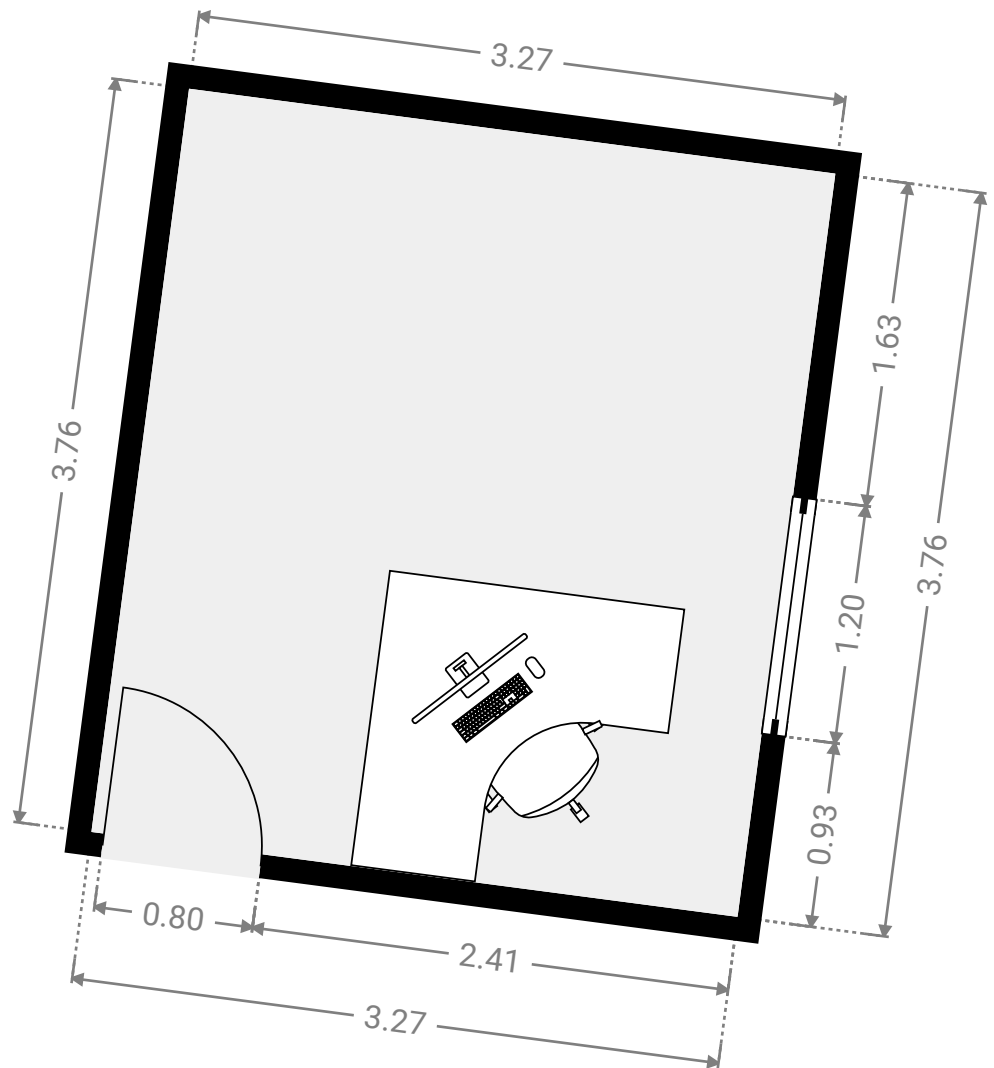

▼ Wintergarten
Erdgeschoss

BREITE: 6.39 m • LÄNGE: 3.43 m
BEREICH: 21.92 m² • UMFANG: 19.64 m

DIESER GRUNDRISS WURDE OHNE JEDLICHE GARANTIE GELIEFERT. HOMESK GEWÄHRT KEINE GARANTIE, EINSCHLISSLICH, OHNE SICH JEDOCH DARAUF ZU BESCHRÄNKEN, GARANTIEN, DIE DIE QUALITÄT UND DIE PRÄZISION DER ABMESSUNGEN BETREFFEN.

▼ Wohnzimmer (EG)
Erdgeschoss

BREITE: 3.54 m · LÄNGE: 6.81 m
BEREICH: 21.95 m² · UMFANG: 22.46 m

DIESER GRUNDRISS WURDE OHNE JEDGLICHE GARANTIE GELIEFERT. HOMESK GEWÄHRT KEINE GARANTIE, EINSCHLISSLICH, OHNE SICH JEDOCH DARAUF ZU BESCHRÄNKEN, GARANTIE, DIE DIE QUALITÄT UND DIE PRÄZISION DER ABMESSUNGEN BETREFFEN.

▼ **Arbeitszimmer (OG)**
1. Stock

BREITE: 3.27 m · LÄNGE: 3.76 m
BEREICH: 12.31 m² · UMFANG: 14.07 m

DIESER GRUNDRISS WURDE OHNE JEDLICHE GARANTIE GELIEFERT. HOMESK GEWÄHRT KEINE GARANTIE, EINSCHLIESSLICH, OHNE SICH JEDOCH DARAUF ZU BESCHRÄNKEN, GARANTIEN, DIE DIE QUALITÄT UND DIE PRÄZISION DER ABMESSUNGEN BETREFFEN.

▼ **Badezimmer (OG)**
1. Stock

BREITE: 2.98 m · LÄNGE: 3.68 m
BEREICH: 10.97 m² · UMFANG: 13.32 m

DIESER GRUNDRISS WURDE OHNE JEDLICHE GARANTIE GELIEFERT. HOMESK GEWÄHRT KEINE GARANTIE, EINSCHLIESSLICH, OHNE SICH JEDOCH DARAUF ZU BESCHRÄNKEN, GARANTIEN, DIE DIE QUALITÄT UND DIE PRÄZISION DER ABMESSUNGEN BETREFFEN.