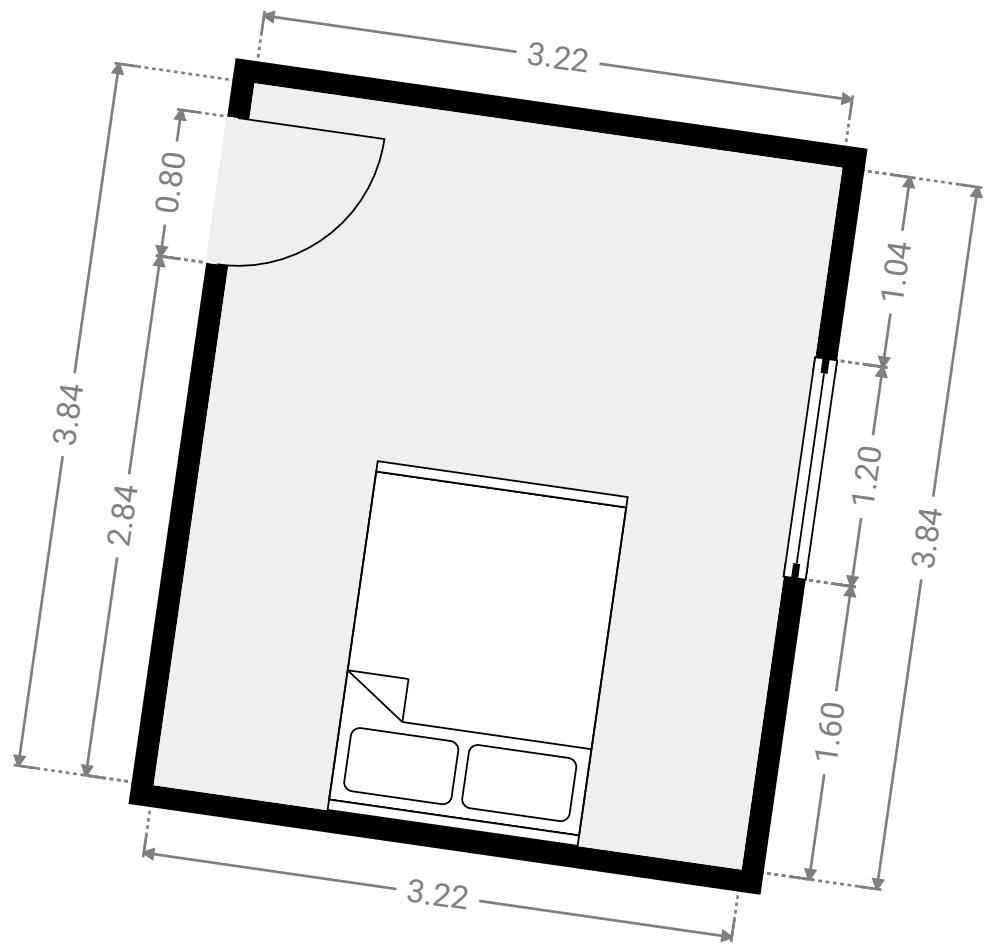

▼ Garten
Erdgeschoss

BREITE: 15.91 m · LÄNGE: 45.56 m
BEREICH: 449.88 m² · UMFANG: 157.53 m

DIESER GRUNDRISS WURDE OHNE JEDLICHE GARANTIE GELIEFERT. HOMESK GEWÄHRT KEINE GARANTIE, EINSCHLISSLICH, OHNE SICH JEDOCH DARAUF ZU BESCHRÄNKEN, GARANTIEN, DIE DIE QUALITÄT UND DIE PRÄZISION DER ABMESSUNGEN BETREFFEN.

▼ Gäste-Zimmer (EG)
Erdgeschoss

BREITE: 3.22 m • LÄNGE: 3.84 m
BEREICH: 12.35 m² • UMFANG: 14.11 m

▼ Hauswirtschaftsraum (EG)
Erdgeschoss

BREITE: 3.54 m • LÄNGE: 2.81 m
BEREICH: 9.95 m² • UMFANG: 12.71 m

▼ **Kinderzimmer (EG)**
Erdgeschoss

BREITE: 2.87 m · LÄNGE: 3.54 m
BEREICH: 10.16 m² · UMFANG: 12.82 m

DIESER GRUNDRISS WURDE OHNE JEDLICHE GARANTIE DELIEFERT. HOMESK GEWÄHRT KEINE GARANTIE, EINSCHLISSLICH, OHNE SICH JEDOCH DARAUF ZU BESCHRÄNKEN, GARANTIEN, DIE DIE QUALITÄT UND DIE PRÄZISION DER ABMESSUNGEN BETREFFEN.

▼ **Dachboden**
2. Stock

BREITE: 9.11 m • LÄNGE: 4.00 m
BEREICH: 36.44 m² • UMFANG: 26.22 m