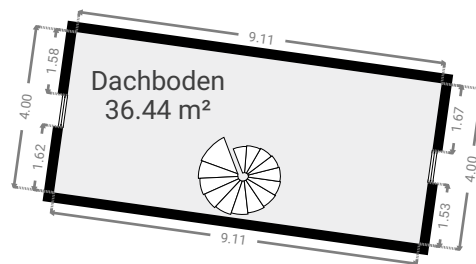

▼ Innenflur (OG)
1. Stock

BREITE: 3.86 m · LÄNGE: 7.52 m
BEREICH: 13.44 m² · UMFANG: 22.38 m

DIESER GRUNDRISS WURDE OHNE JEDGLICHE GARANTIE GELIEFERT. HOMESK GEWÄHRT KEINE GARANTIE, EINSCHLISSLICH, OHNE SICH JEDOCH DARAUFG ZU BESCHRÄNKEN, GARANTIEN, DIE DIE QUALITÄT UND DIE PRÄZISION DER ABMESSUNGEN BETREFFEN.

▼ **Kinderzimmer (OG)**
1. Stock

BREITE: 3.85 m • LÄNGE: 3.64 m
BEREICH: 12.75 m² • UMFANG: 14.56 m

DIESER GRUNDRISS WURDE OHNE JEDLICHE GARANTIE GELIEFERT. HOMESK GEWÄHRT KEINE GARANTIE, EINSCHLISSLICH, OHNE SICH JEDOCH DARAUF ZU BESCHRÄNKEN, GARANTIEN, DIE DIE QUALITÄT UND DIE PRÄZISION DER ABMESSUNGEN BETREFFEN.

▼ **Schlafzimmer (OG)**
1. Stock

BREITE: 4.84 m • LÄNGE: 3.72 m
BEREICH: 18.00 m² • UMFANG: 17.12 m

DIESER GRUNDRISS WURDE OHNE JEDLICHE GARANTIE GELIEFERT. HOMESK GEWÄHRT KEINE GARANTIE, EINSCHLISSLICH, OHNE SICH JEDOCH DARAUF ZU BESCHRÄNKEN, GARANTIEN, DIE DIE QUALITÄT UND DIE PRÄZISION DER ABMESSUNGEN BETREFFEN.

▼ **Dachboden**
2. Stock

BREITE: 9.11 m • LÄNGE: 4.00 m
BEREICH: 36.44 m² • UMFANG: 26.22 m