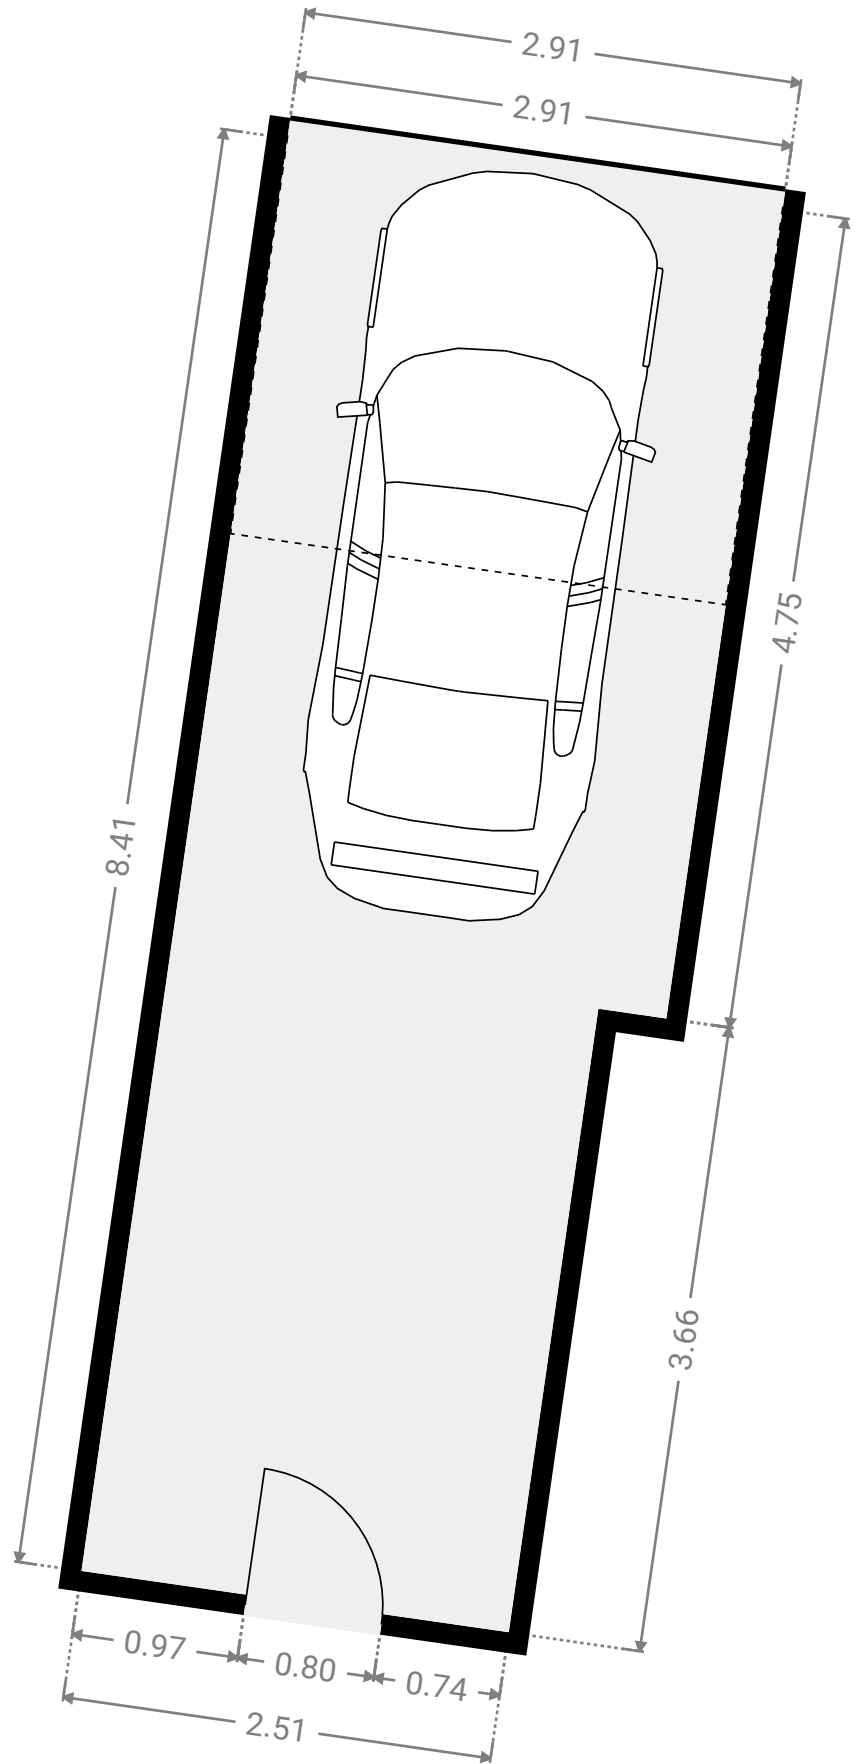

▼ **Duschbad (EG)**
Erdgeschoss

BREITE: 2.92 m • LÄNGE: 2.11 m
BEREICH: 6.15 m² • UMFANG: 10.05 m

DIESER GRUNDRISS WURDE OHNE JEDLICHE GARANTIE DELIEFERT. HOMESK GEWÄHRT KEINE GARANTIE, EINSCHLISSLICH, OHNE SICH JEDOCH DARAUF ZU BESCHRÄNKEN, GARANTIEN, DIE DIE QUALITÄT UND DIE PRÄZISION DER ABMESSUNGEN BETREFFEN.

▼ Eingangsbereich
Erdgeschoss

BREITE: 2.97 m • LÄNGE: 4.52 m
BEREICH: 11.92 m² • UMFANG: 14.97 m

DIESER GRUNDRISS WURDE OHNE JEDLICHE GARANTIE GELIEFERT. HOMESK GEWÄHRT KEINE GARANTIE, EINSCHLIESSLICH, OHNE SICH JEDOCH DARAUF ZU BESCHRÄNKEN, GARANTIEN, DIE DIE QUALITÄT UND DIE PRÄZISION DER ABMESSUNGEN BETREFFEN.

▼ Garage
Erdgeschoss

BREITE: 2.91 m · LÄNGE: 8.41 m
BEREICH: 22.99 m² · UMFANG: 22.63 m

DIESER GRUNDRISS WURDE OHNE JEDLICHE GARANTIE GELIEFERT. HOMESK GEWÄHRT KEINE GARANTIE, EINSCHLISSLICH, OHNE SICH JEDOCH DARAUFG ZU BESCHRÄNKEN, GARANTIEN, DIE DIE QUALITÄT UND DIE PRÄZISION DER ABMESSUNGEN BETREFFEN.

▼ Garten
Erdgeschoss

BREITE: 15.91 m · LÄNGE: 45.56 m
BEREICH: 449.88 m² · UMFANG: 157.53 m

DIESER GRUNDRISS WURDE OHNE JEDLICHE GARANTIE GELIEFERT. HOMESK GEWÄHRT KEINE GARANTIE, EINSCHLISSLICH, OHNE SICH JEDOCH DARAUF ZU BESCHRÄNKEN, GARANTIEN, DIE DIE QUALITÄT UND DIE PRÄZISION DER ABMESSUNGEN BETREFFEN.