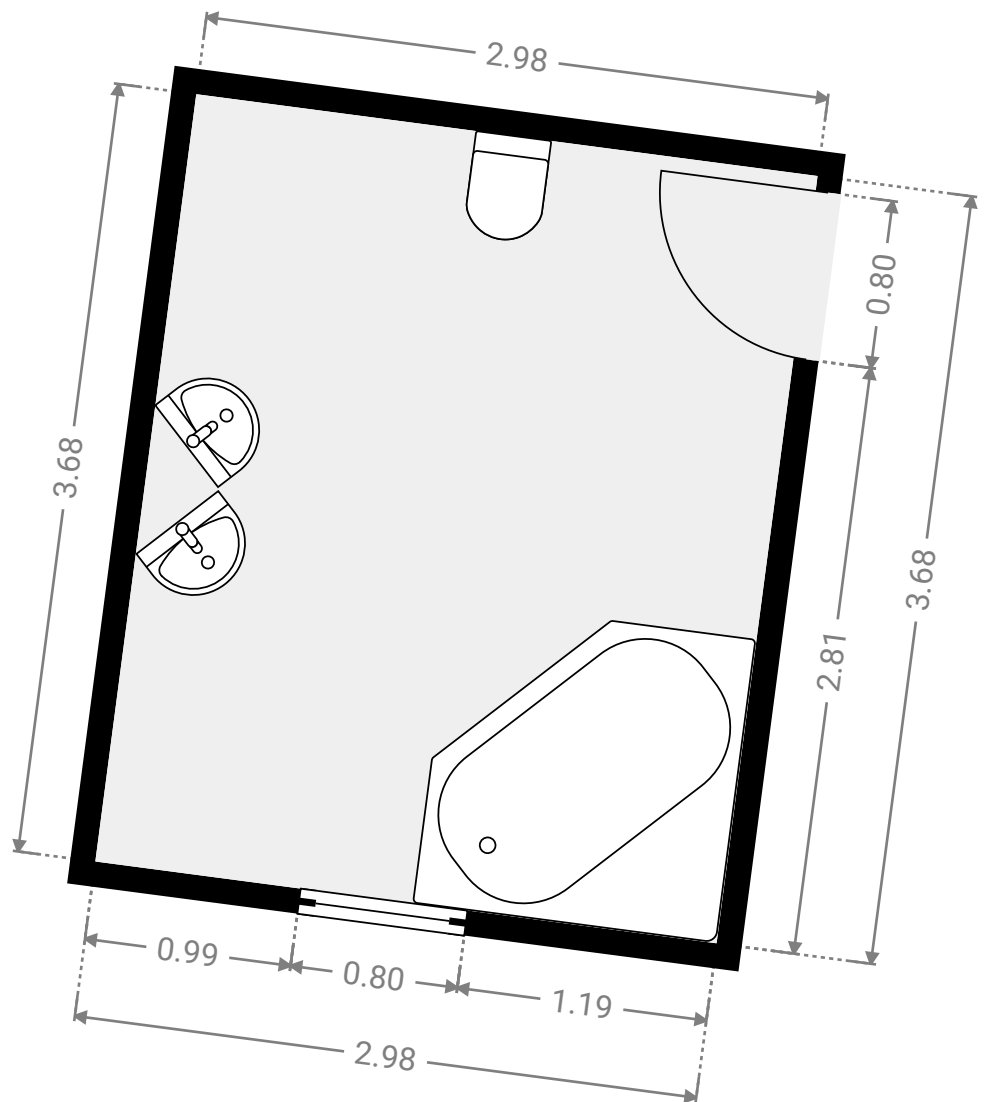

▼ Wohnzimmer (EG)
Erdgeschoss

BREITE: 3.54 m · LÄNGE: 6.81 m
BEREICH: 21.95 m² · UMFANG: 22.46 m

DIESER GRUNDRISS WURDE OHNE JEDGLICHE GARANTIE GELIEFERT. HOMESK GEWÄHRT KEINE GARANTIE, EINSCHLISSLICH, OHNE SICH JEDOCH DARAUF ZU BESCHRÄNKEN, GARANTIE, DIE DIE QUALITÄT UND DIE PRÄZISION DER ABMESSUNGEN BETREFFEN.

▼ **Arbeitszimmer (OG)**
1. Stock

BREITE: 3.27 m · LÄNGE: 3.76 m
BEREICH: 12.31 m² · UMFANG: 14.07 m

DIESER GRUNDRISS WURDE OHNE JEDLICHE GARANTIE GELIEFERT. HOMESK GEWÄHRT KEINE GARANTIE, EINSCHLIESSLICH, OHNE SICH JEDOCH DARAUF ZU BESCHRÄNKEN, GARANTIEN, DIE DIE QUALITÄT UND DIE PRÄZISION DER ABMESSUNGEN BETREFFEN.

▼ **Badezimmer (OG)**
1. Stock

BREITE: 2.98 m · LÄNGE: 3.68 m
BEREICH: 10.97 m² · UMFANG: 13.32 m

DIESER GRUNDRISS WURDE OHNE JEDLICHE GARANTIE GELIEFERT. HOMESK GEWÄHRT KEINE GARANTIE, EINSCHLIESSLICH, OHNE SICH JEDOCH DARAUF ZU BESCHRÄNKEN, GARANTIEN, DIE DIE QUALITÄT UND DIE PRÄZISION DER ABMESSUNGEN BETREFFEN.

▼ Innenflur (OG)
1. Stock

BREITE: 3.86 m · LÄNGE: 7.52 m
BEREICH: 13.44 m² · UMFANG: 22.38 m

DIESER GRUNDRISS WURDE OHNE JEDGLICHE GARANTIE GELIEFERT. HOMESK GEWÄHRT KEINE GARANTIE, EINSCHLISSLICH, OHNE SICH JEDOCH DARAUFG ZU BESCHRÄNKEN, GARANTIEN, DIE DIE QUALITÄT UND DIE PRÄZISION DER ABMESSUNGEN BETREFFEN.