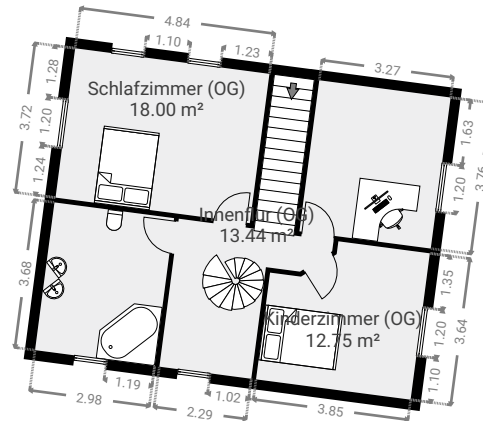

▼ Küche (EG)
Erdgeschoss

BREITE: 5.69 m • LÄNGE: 4.47 m
BEREICH: 23.77 m² • UMFANG: 20.33 m

DIESER GRUNDRISS WURDE OHNE JEDLICHE GARANTIE GELIEFERT. HOMESK GEWÄHRT KEINE GARANTIE, EINSCHLISSLICH, OHNE SICH JEDOCH DARAUF ZU BESCHRÄNKEN, GARANTIEN, DIE DIE QUALITÄT UND DIE PRÄZISION DER ABMESSUNGEN BETREFFEN.

▼ Wintergarten
Erdgeschoss

BREITE: 6.39 m • LÄNGE: 3.43 m
BEREICH: 21.92 m² • UMFANG: 19.64 m

DIESER GRUNDRISS WURDE OHNE JEDLICHE GARANTIE GELIEFERT. HOMESK GEWÄHRT KEINE GARANTIE, EINSCHLISSLICH, OHNE SICH JEDOCH DARAUF ZU BESCHRÄNKEN, GARANTIEN, DIE DIE QUALITÄT UND DIE PRÄZISION DER ABMESSUNGEN BETREFFEN.

▼ Wohnzimmer (EG)
Erdgeschoss

BREITE: 3.54 m · LÄNGE: 6.81 m
BEREICH: 21.95 m² · UMFANG: 22.46 m

DIESER GRUNDRISS WURDE OHNE JEDGLICHE GARANTIE GELIEFERT. HOMESK GEWÄHRT KEINE GARANTIE, EINSCHLISSLICH, OHNE SICH JEDOCH DARAUF ZU BESCHRÄNKEN, GARANTIE, DIE DIE QUALITÄT UND DIE PRÄZISION DER ABMESSUNGEN BETREFFEN.

▼ **Arbeitszimmer (OG)**
1. Stock

BREITE: 3.27 m · LÄNGE: 3.76 m
BEREICH: 12.31 m² · UMFANG: 14.07 m

DIESER GRUNDRISS WURDE OHNE JEDLICHE GARANTIE GELIEFERT. HOMESK GEWÄHRT KEINE GARANTIE, EINSCHLIESSLICH, OHNE SICH JEDOCH DARAUF ZU BESCHRÄNKEN, GARANTIEN, DIE DIE QUALITÄT UND DIE PRÄZISION DER ABMESSUNGEN BETREFFEN.