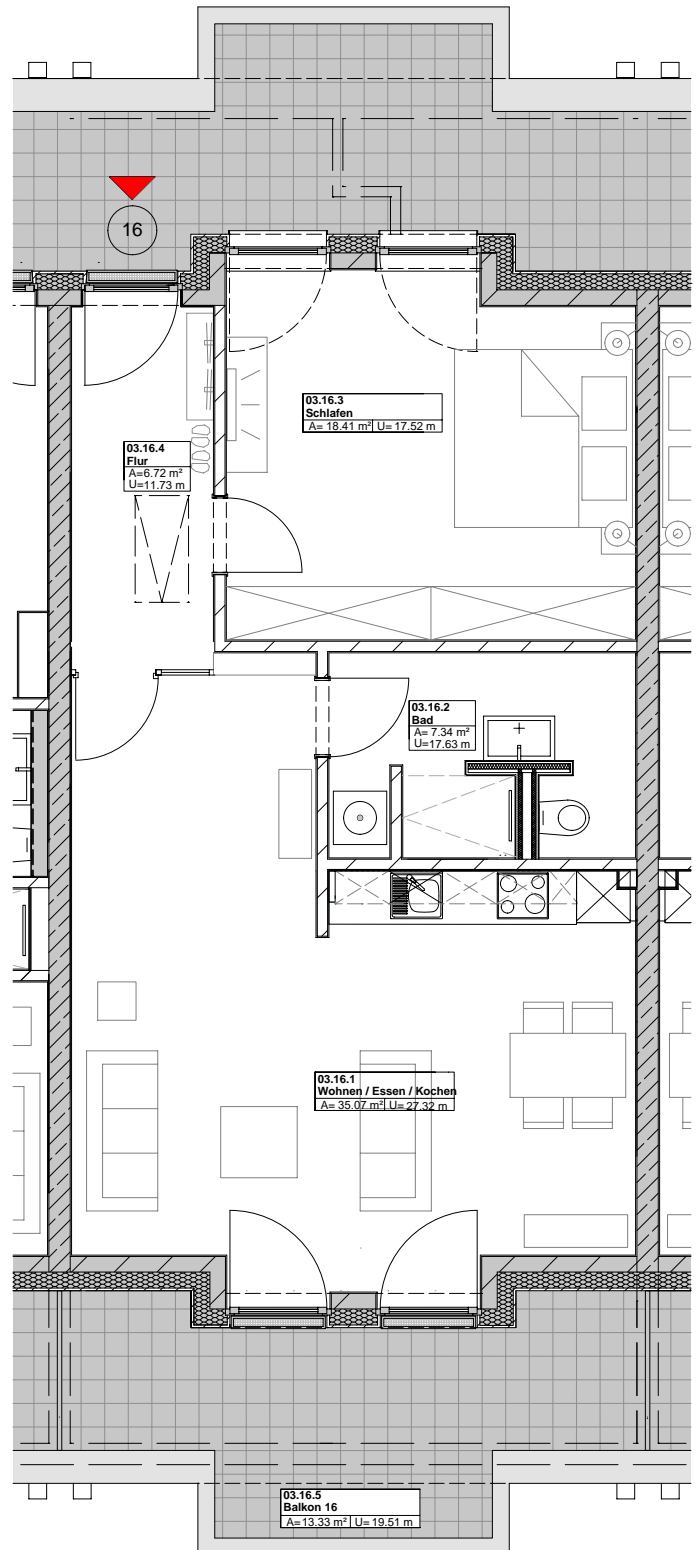

Staffelgeschoss

Wohnung 16

Wohnfläche gem. WoFIVo in ca.- m²

1. Kochen / Essen / Wohnen	35.07 m ²
2. Bad	7.34 m ²
3. Schlafen	18.41 m ²
4. Flur	6.72 m ²
5. Balkon (50%)	6.67 m ²

Gesamt ca. 74.21 m²