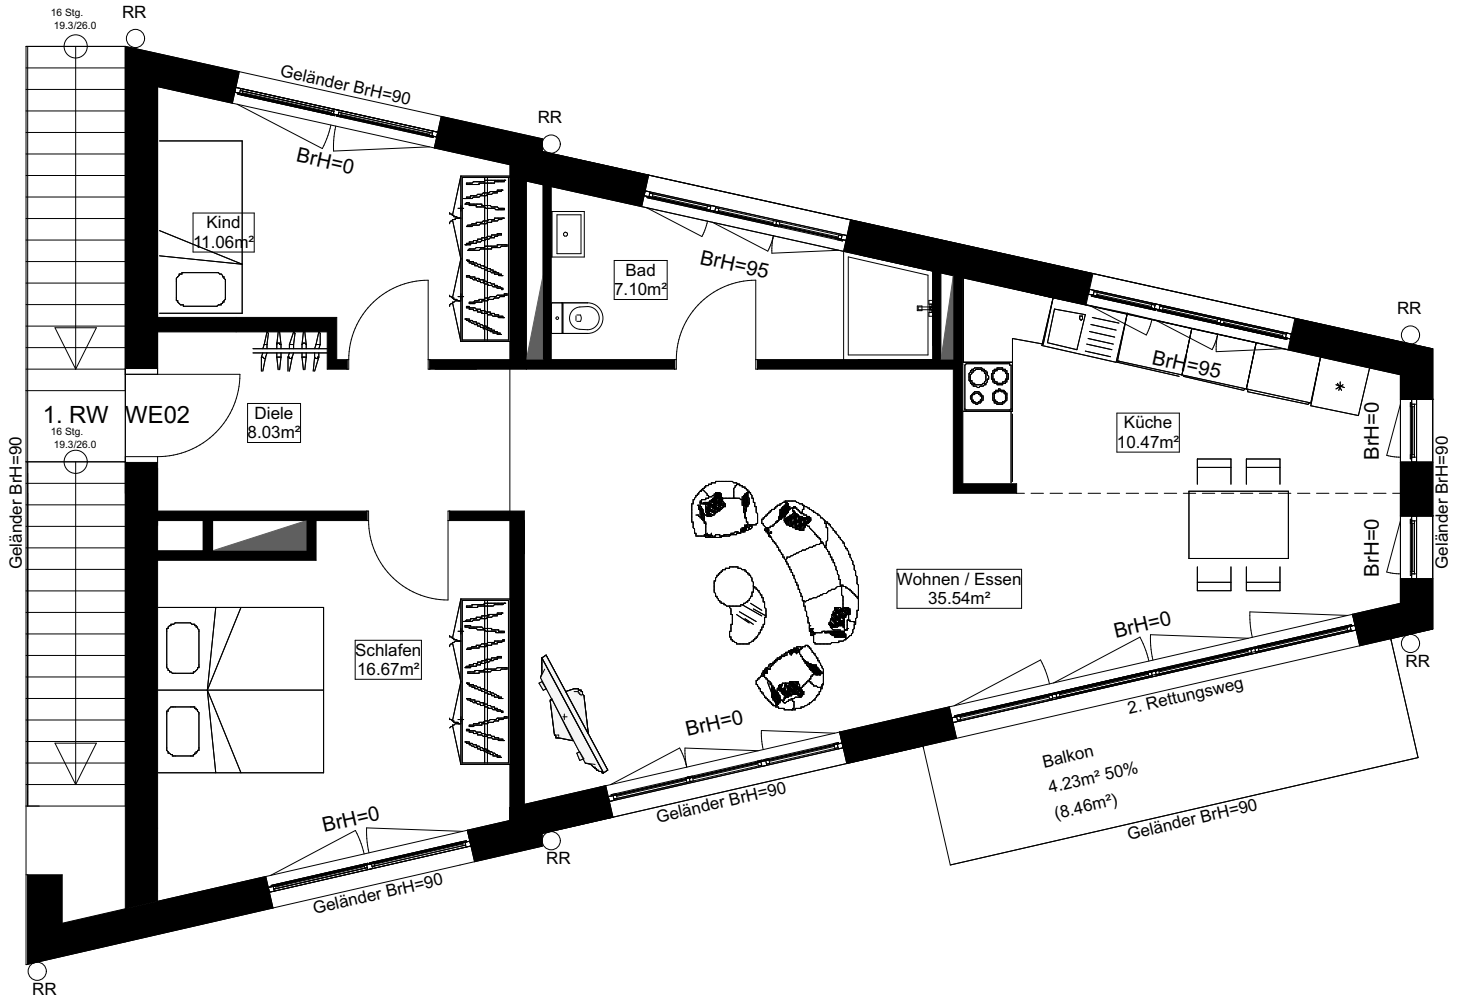

Residenzen am Dämeritzsee

Apartement 02

Eckdaten

1. OG

Diele / Hall	8,03m ²
Schlafzimmer / Bedroom	16,27m ²
Kinderzimmer / Childroom	11,01m ²
Wohnen / Living Room	35,24m ²
Küche / Kitchen	10,27m ²
Badezimmer 1 / Bathroom 1	7,05m ²
Terrasse / Terrace (50%)	4,23m ²

Gesamt / Total

95,56m²