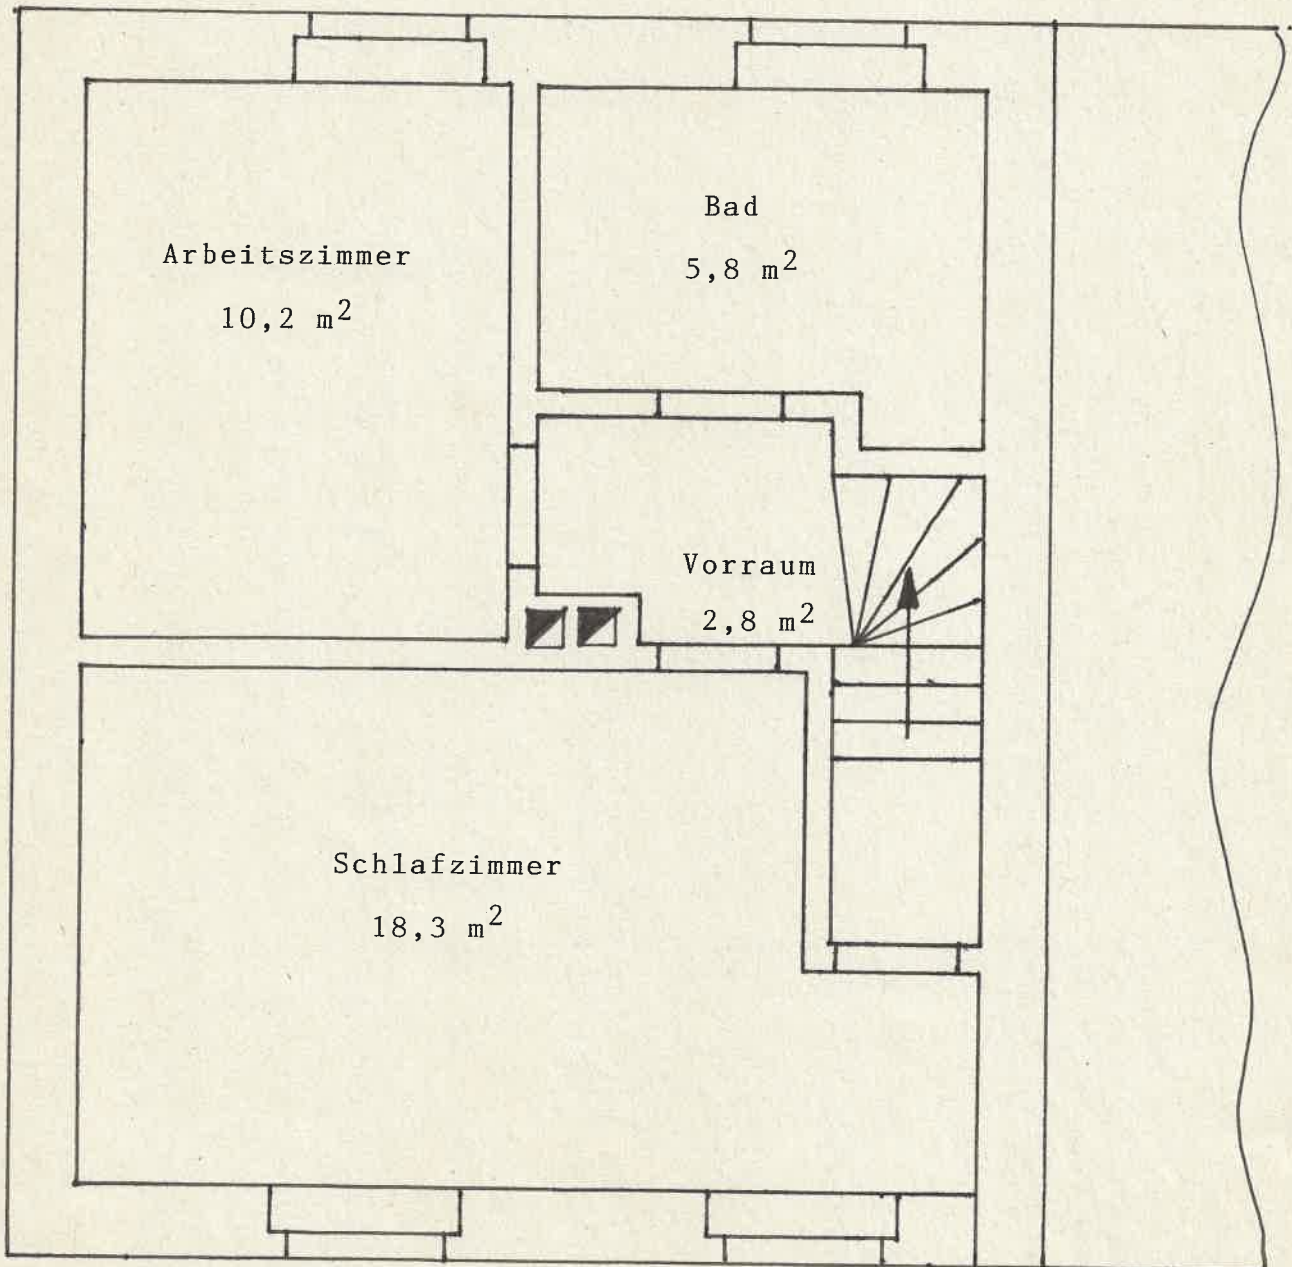

Kellergeschoß

Bernd Reichelt  
Am Lehmhaus 40  
01237 Dresden

Außenwanddicke 450 mm

**Erdgeschoß**

Bernd Reichelt  
Am Lehmhaus 40  
01237 Dresden

Außenwanddicke 450 mm

Wohnzimmer + Küche:  
Dreh-Kipp-Plastefenster K 1,3  
Breite 1200 mm  
Höhe 1120 mm

Korridor + WC:  
Dreh-Kipp-Plastefenster K 1,3  
Breite 660 mm  
Höhe 820 mm

Obergeschoß

Bernd Reichelt  
Am Lehmhaus 40  
01237 Dresden

Außenwanddicke 450 mm

Dreh-Kipp-Plastefenster K 1,3  
Breite 1200 mm  
Höhe 1120 mm