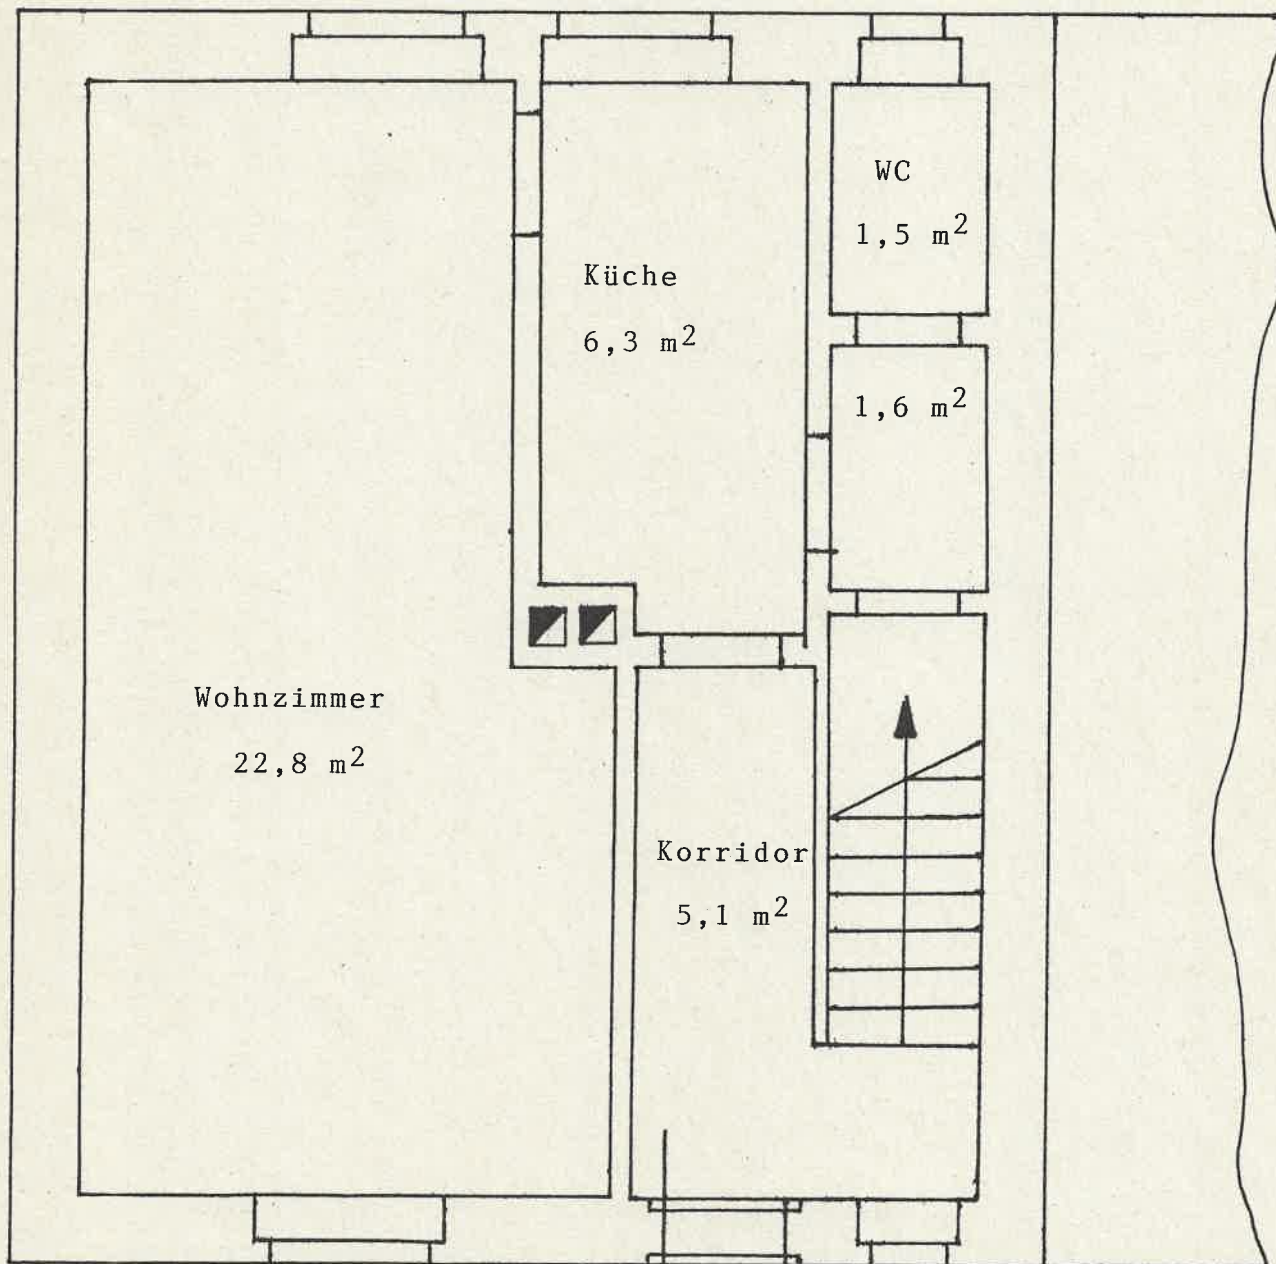

Kellergeschoß

Bernd Reichelt  
Am Lehmhaus 40  
01237 Dresden

Außenwanddicke 450 mm

**Erdgeschoß**

Bernd Reichelt  
Am Lehmhaus 40  
01237 Dresden

Außenwanddicke 450 mm

Wohnzimmer + Küche:  
Dreh-Kipp-Plastefenster K 1,3  
Breite 1200 mm  
Höhe 1120 mm

Korridor + WC:  
Dreh-Kipp-Plastefenster K 1,3  
Breite 660 mm  
Höhe 820 mm

Obergeschoß

Bernd Reichelt  
Am Lehmhaus 40  
01237 Dresden

Außenwanddicke 450 mm

Dreh-Kipp-Plastefenster K 1,3  
Breite 1200 mm  
Höhe 1120 mm