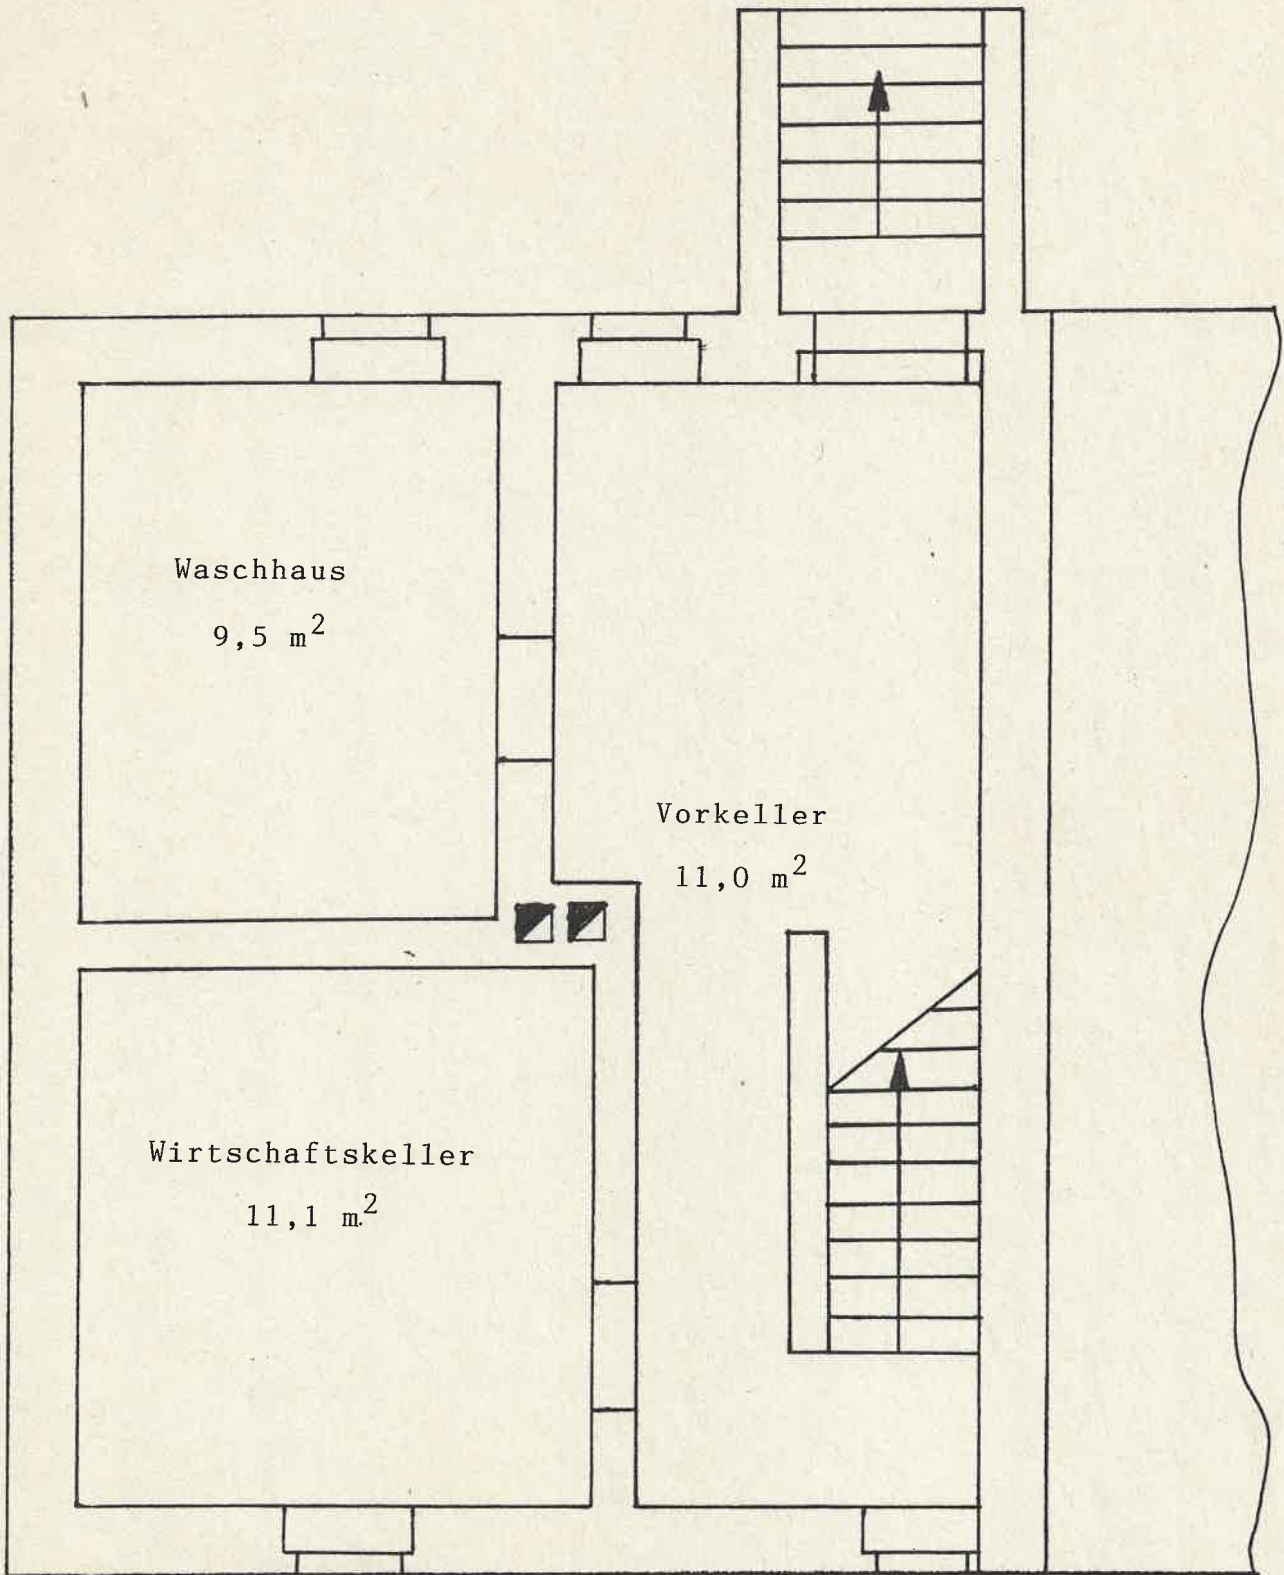

Kellergeschoß

Bernd Reichelt  
Am Lehmhaus 40  
01237 Dresden

Außenwanddicke 450 mm

**Erdgeschoß**

Bernd Reichelt  
Am Lehmhaus 40  
01237 Dresden

Außenwanddicke 450 mm

Wohnzimmer + Küche:  
Dreh-Kipp-Plastefenster K 1,3  
Breite 1200 mm  
Höhe 1120 mm

Korridor + WC:  
Dreh-Kipp-Plastefenster K 1,3  
Breite 660 mm  
Höhe 820 mm

Obergeschoß

Bernd Reichelt  
Am Lehmhaus 40  
01237 Dresden

Außenwanddicke 450 mm

Dreh-Kipp-Plastefenster K 1,3  
Breite 1200 mm  
Höhe 1120 mm