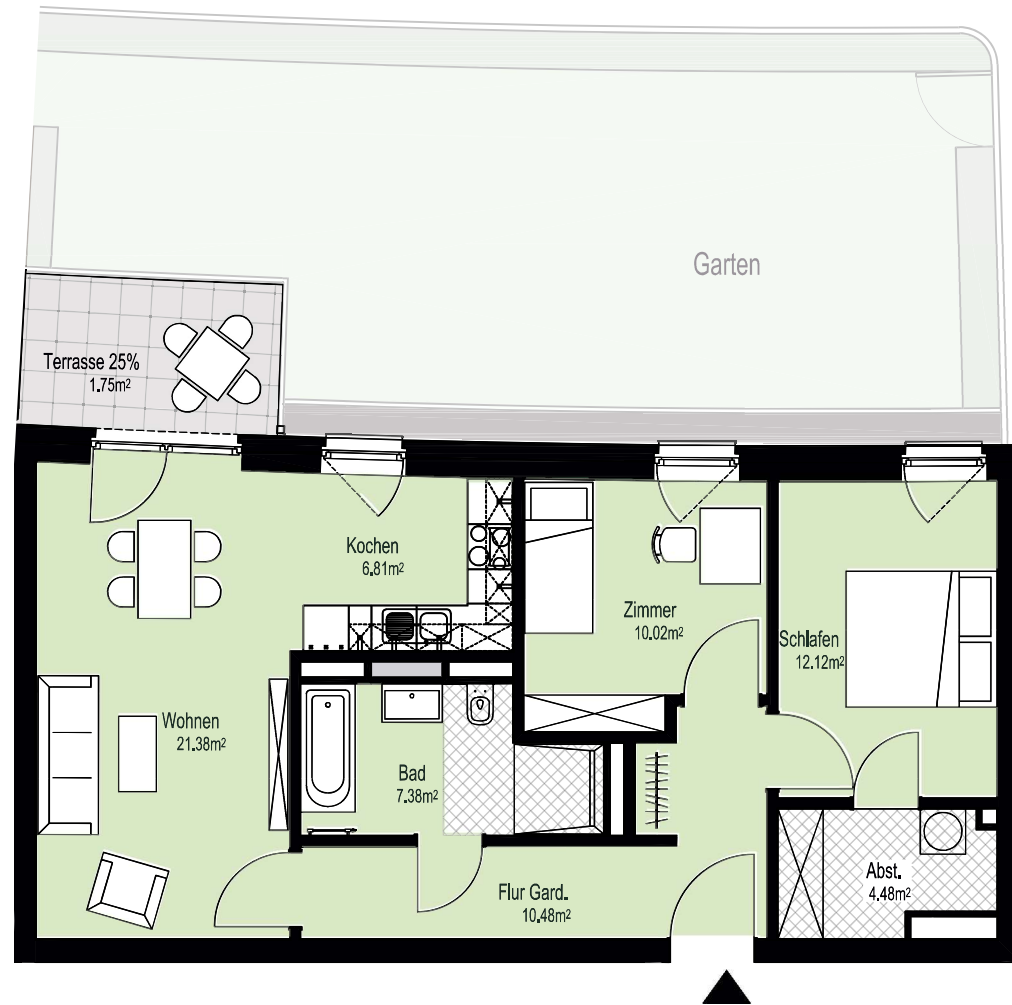

Am grünen Bogen

Rundum Zuhause

Rosalind-Franklin-Allee 44 (Haus-5)
EG - Mitte 1556/0049 (3-Zimmer)

Flächenaufstellung:

Flur Gard.	10,48 m ²
Abst.	4,48 m ²
Wohnen	21,38 m ²
Schlafen	12,12 m ²
Bad	7,38 m ²
Kochen	6,81 m ²
Zimmer	10,02 m ²
Terrasse 25% angerechnet	1,75 m ²
Gesamt	74,42 m²

 abgehängte Decke/
Deckenkoffer

 Ablage

Rosalind-Franklin-Allee

Alle Maße und Angaben sind freibleibend und unverbindlich. Änderungen in der Planung, Ausführungsart und den vorgesehenen Baustoffen behält sich der Auftraggeber vor, soweit sie sich als zweckmäßig oder notwendig erweisen oder auf behördlichen Auflagen beruhen. Die Darstellung der Möblierung ist beispielhaft und nicht im Lieferumfang enthalten.