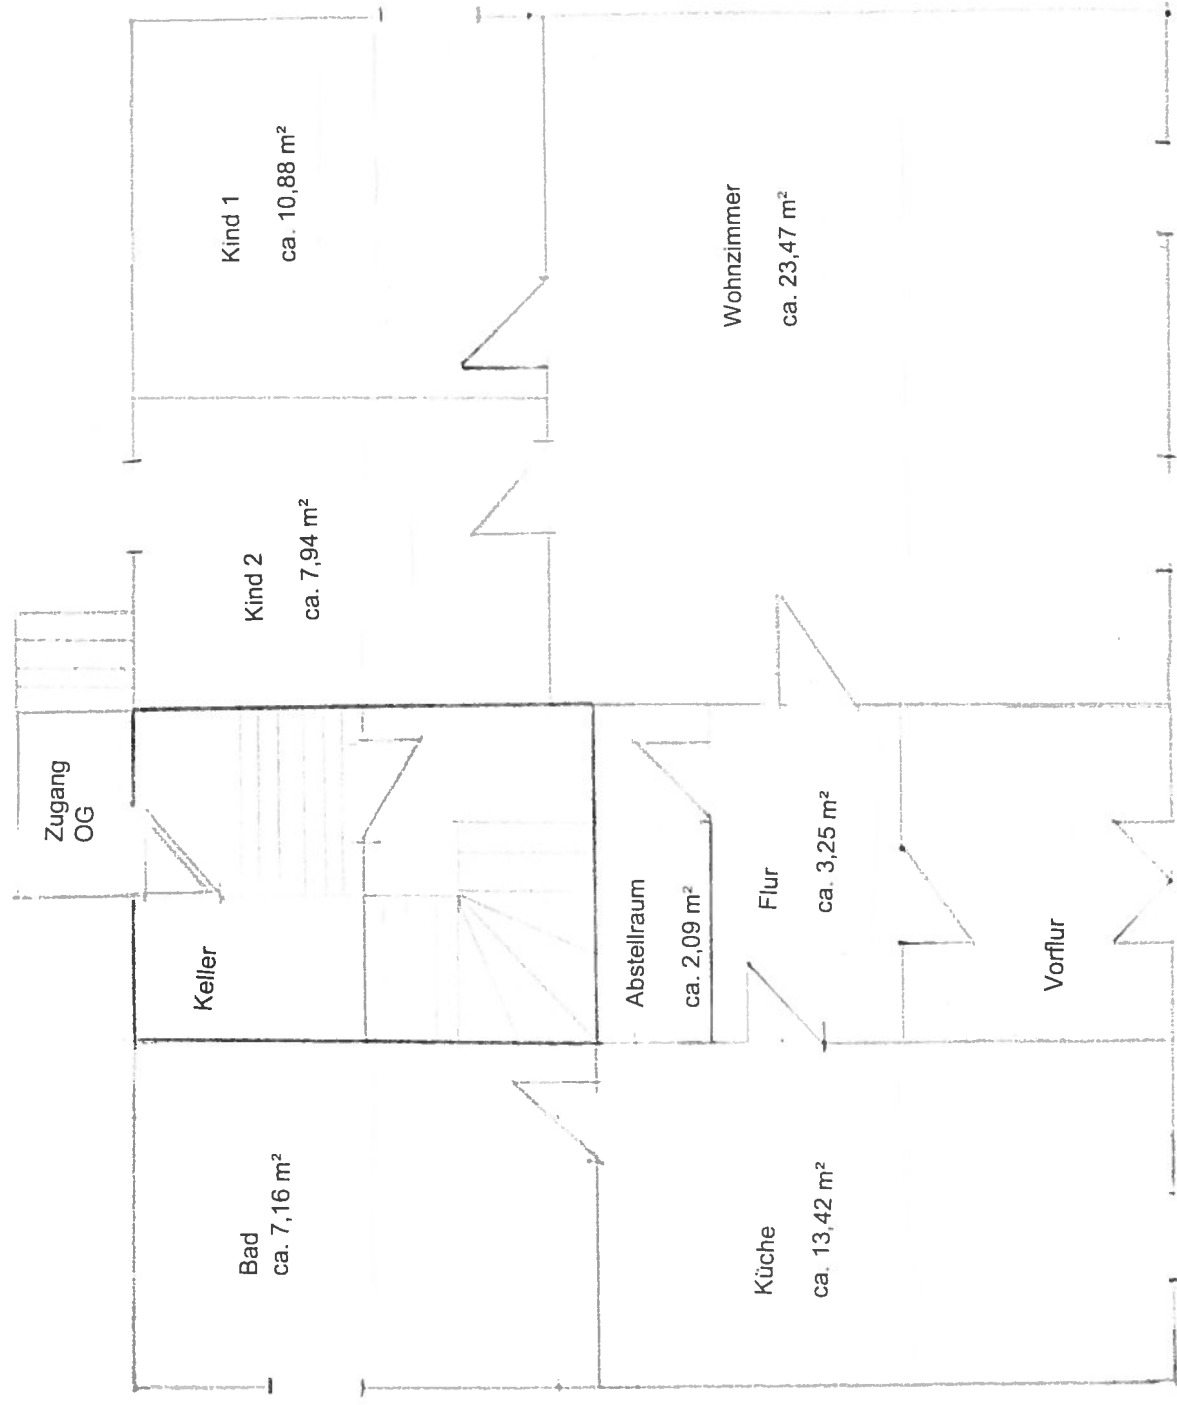

Frankendorf, Am Anger 3, Grundriss- Skizze EG

Wohnung EG
ca.68,21m²

Nicht maßstabgetreu

Frankendorf, Am Anger 3, Grundriss- Skizze OG

Wohnung OG
ca. 86,27m²

Nicht maßstabgetreu