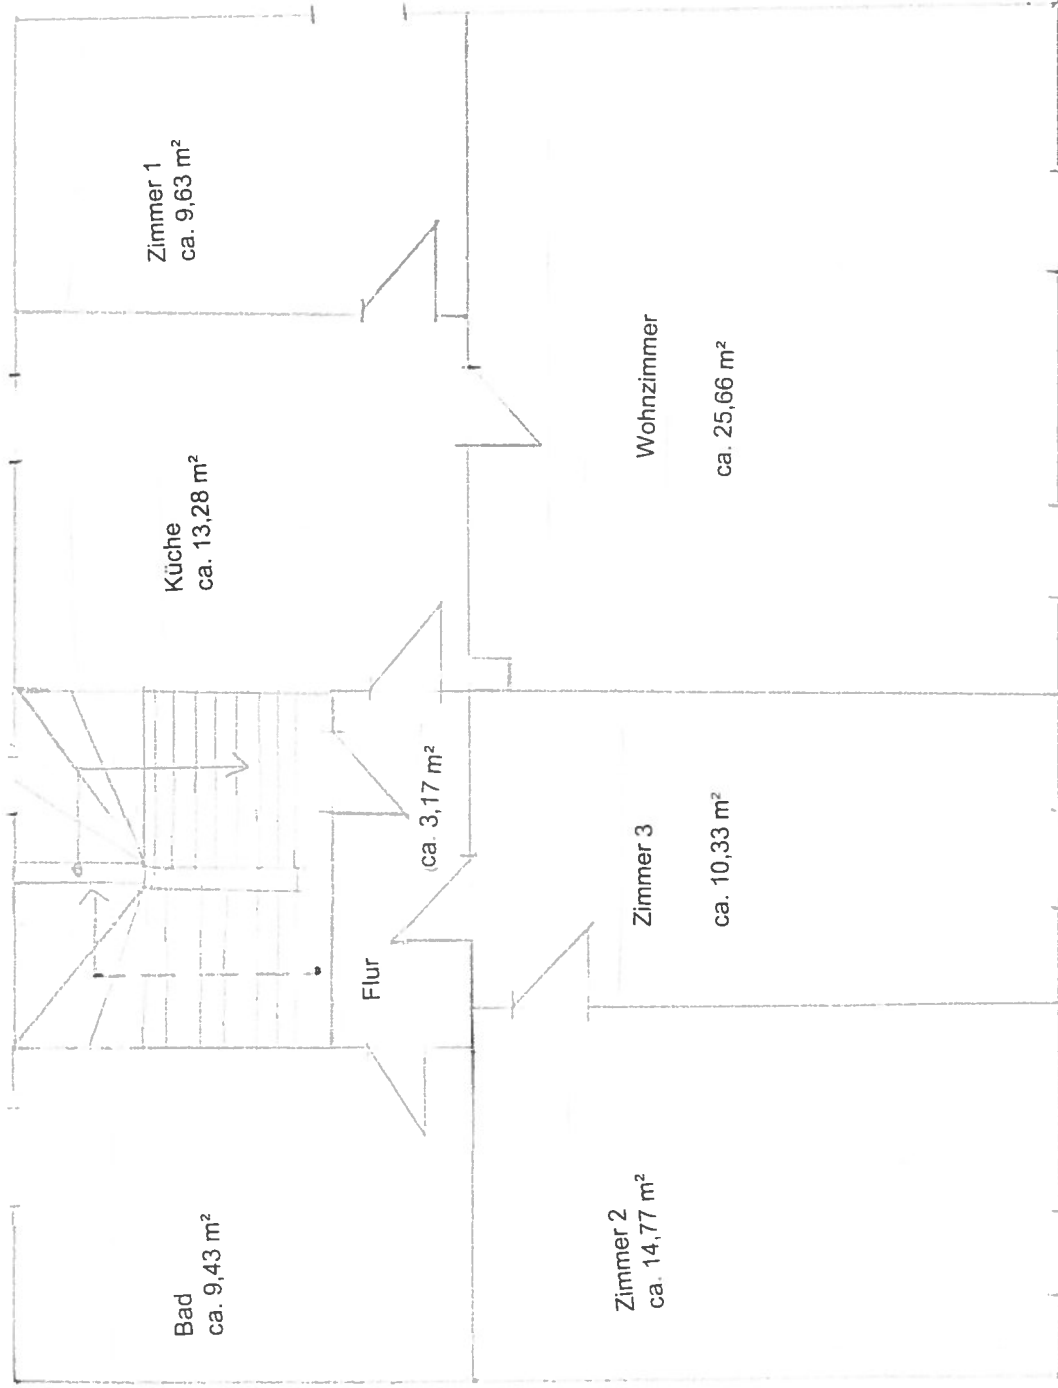

Frankendorf, Am Anger 3, Grundriss- Skizze EG

Wohnung EG
ca.68,21m²

Nicht maßstabgetreu

Frankendorf, Am Anger 3, Grundriss- Skizze OG

Wohnung OG
ca. 86,27m²

Nicht maßstabgetreu