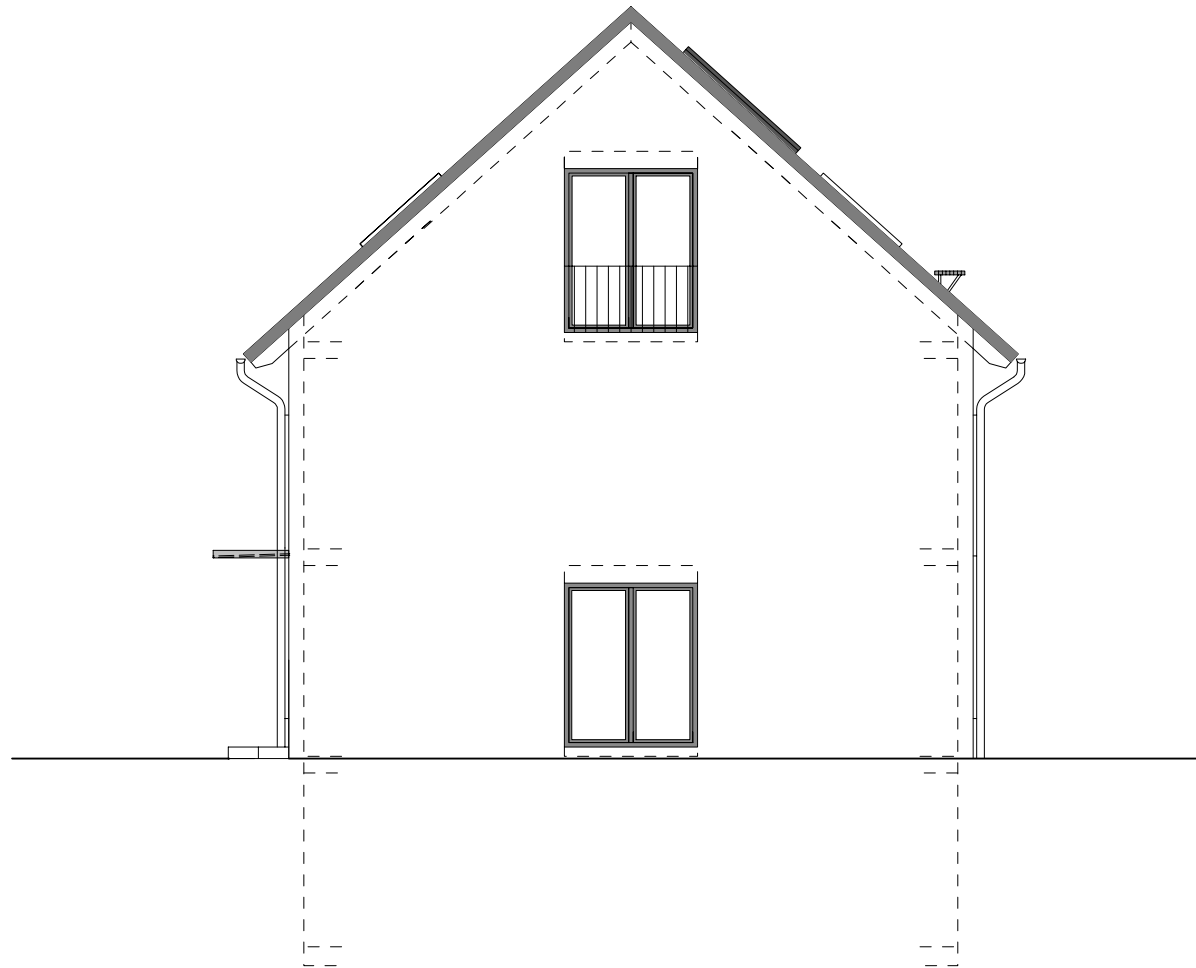

## Giebel Ansicht

**weisenburger**  
**bau**

Ludwig-Erhard-Allee 21 • 76131 Karlsruhe

BV Haigerloch-Trillfingen

Haus 8, 11 | Haustyp A | Ansichten 2

Achsmaß 6.80m | Hauslänge 9.05 | Dachneigung 42 Grad

M 1:100 / DIN A4