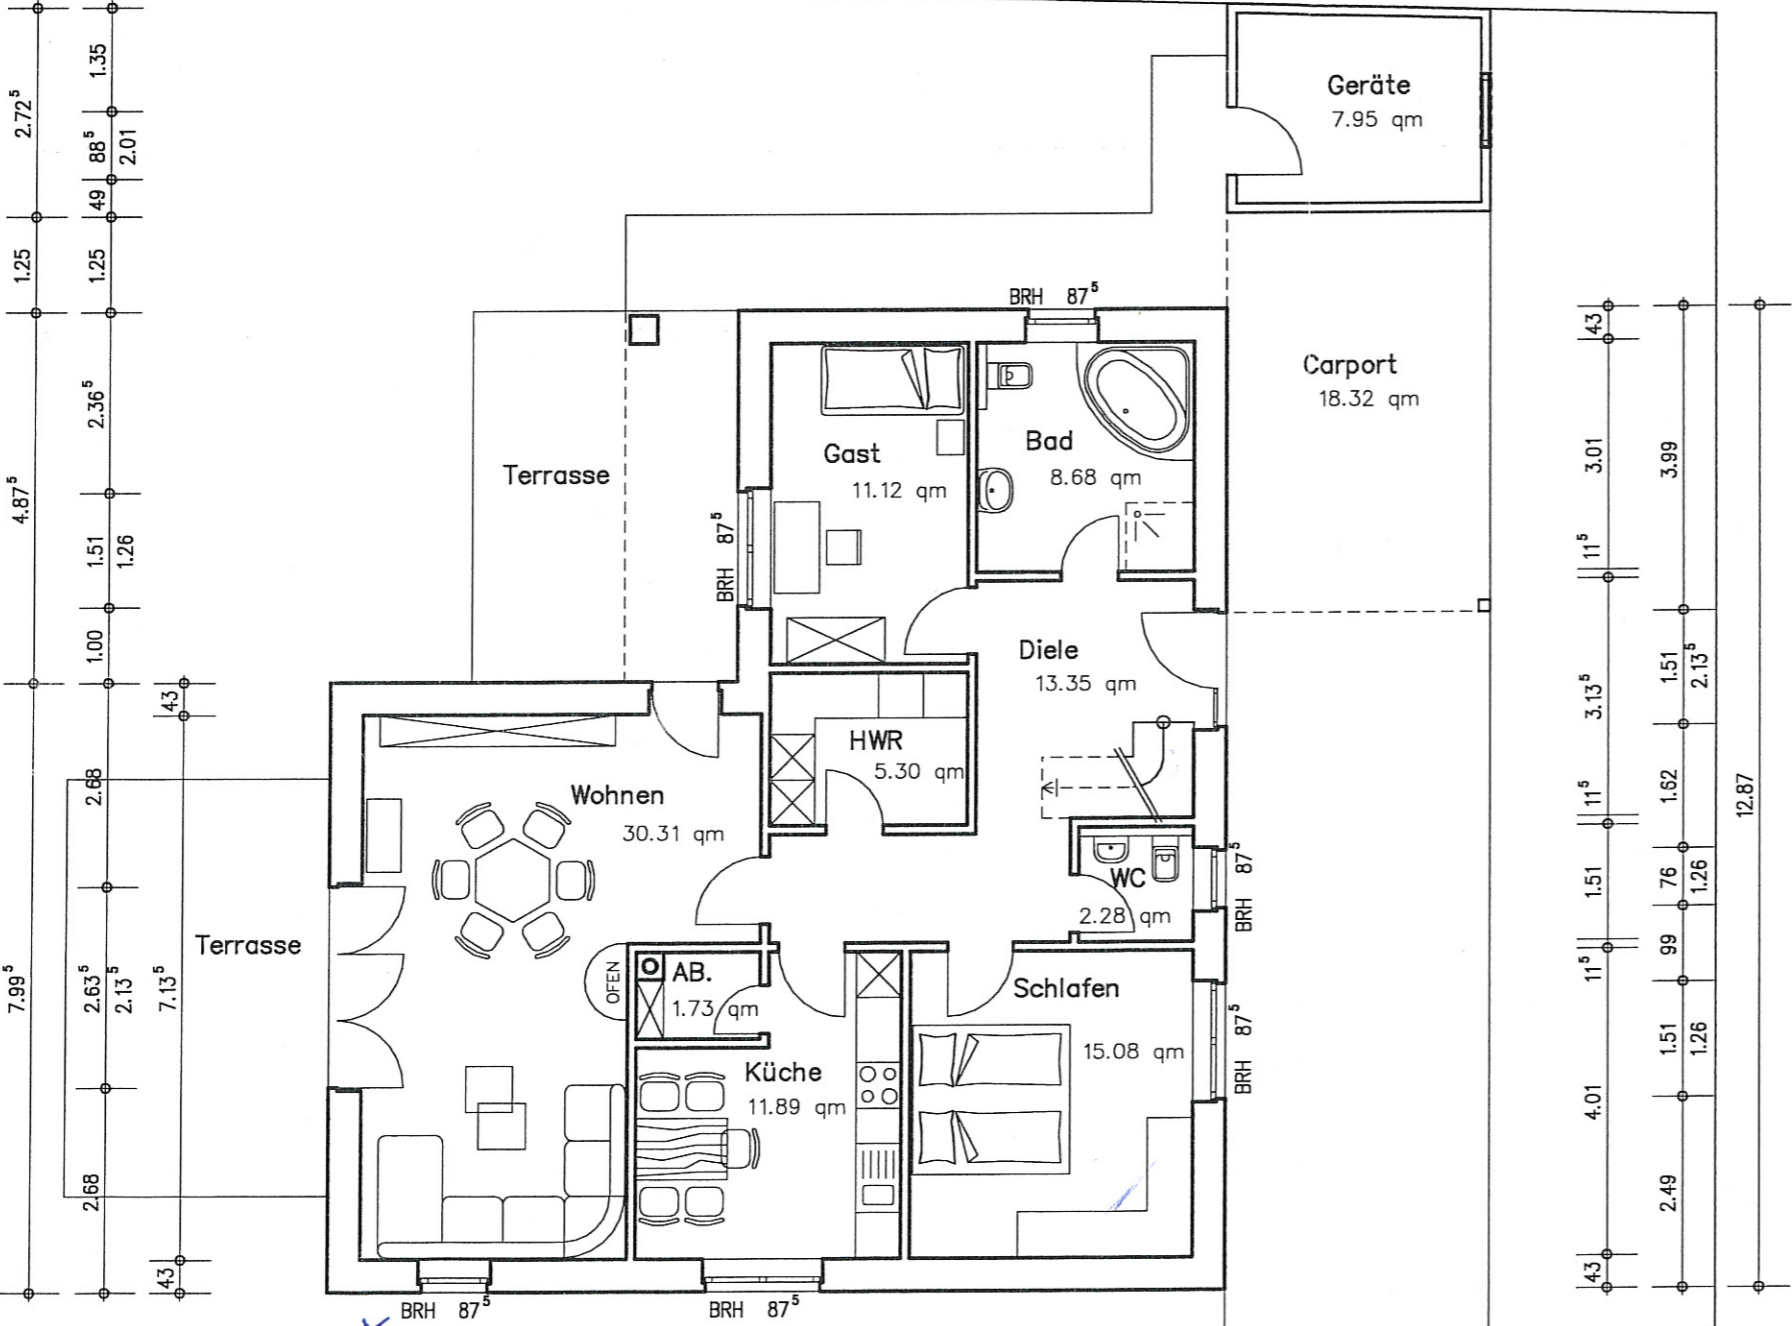

ERDGESCHOSS
 gesamt: 99.74 qm
 -3% Putz: 96.75 qm

Neubau eines Bungalows

Bauherr : Bodo Knepper, Ringstraße 59d, 49808 Lingen/Biene

Bauort : Steinbrée, 49744 Geeste

Bauherr :	Änderungen :	gez.: sw
		29.11.05
Planer :	Erdgeschoss	Mst.: 1: 100
		PL.-Nr.: 01