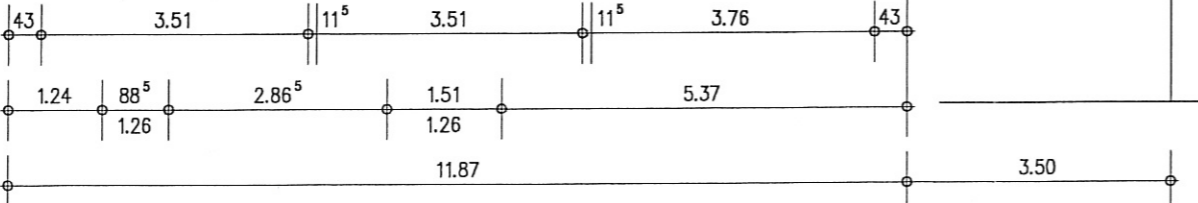

ERDGESCHOSS
 gesamt: 99.74 qm
 -3% Putz: 96.75 qm

Neubau eines Bungalows

Bauherr : Bodo Knepper, Ringstraße 59d, 49808 Lingen/Biene

Bauort : Steinbrée, 49744 Geeste

Bauherr :	Änderungen :	gez.: sw
		29.11.05
Planer :	Erdgeschoss	Mst.: 1: 100
		PL.-Nr.: 01