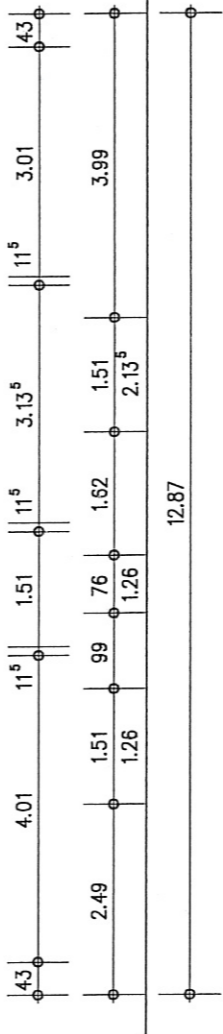

ERDGESCHOSS
 gesamt: 99.74 qm
 -3% Putz: 96.75 qm

Neubau eines Bungalows

Bauherr : Bodo Knepper, Ringstraße 59d, 49808 Lingen/Biene

Bauort : Steinbrée, 49744 Geeste

Bauherr :	Änderungen :	gez.: sw
		29.11.05
Planer :	Erdgeschoss	Mst.: 1: 100
		PL.-Nr.: 01