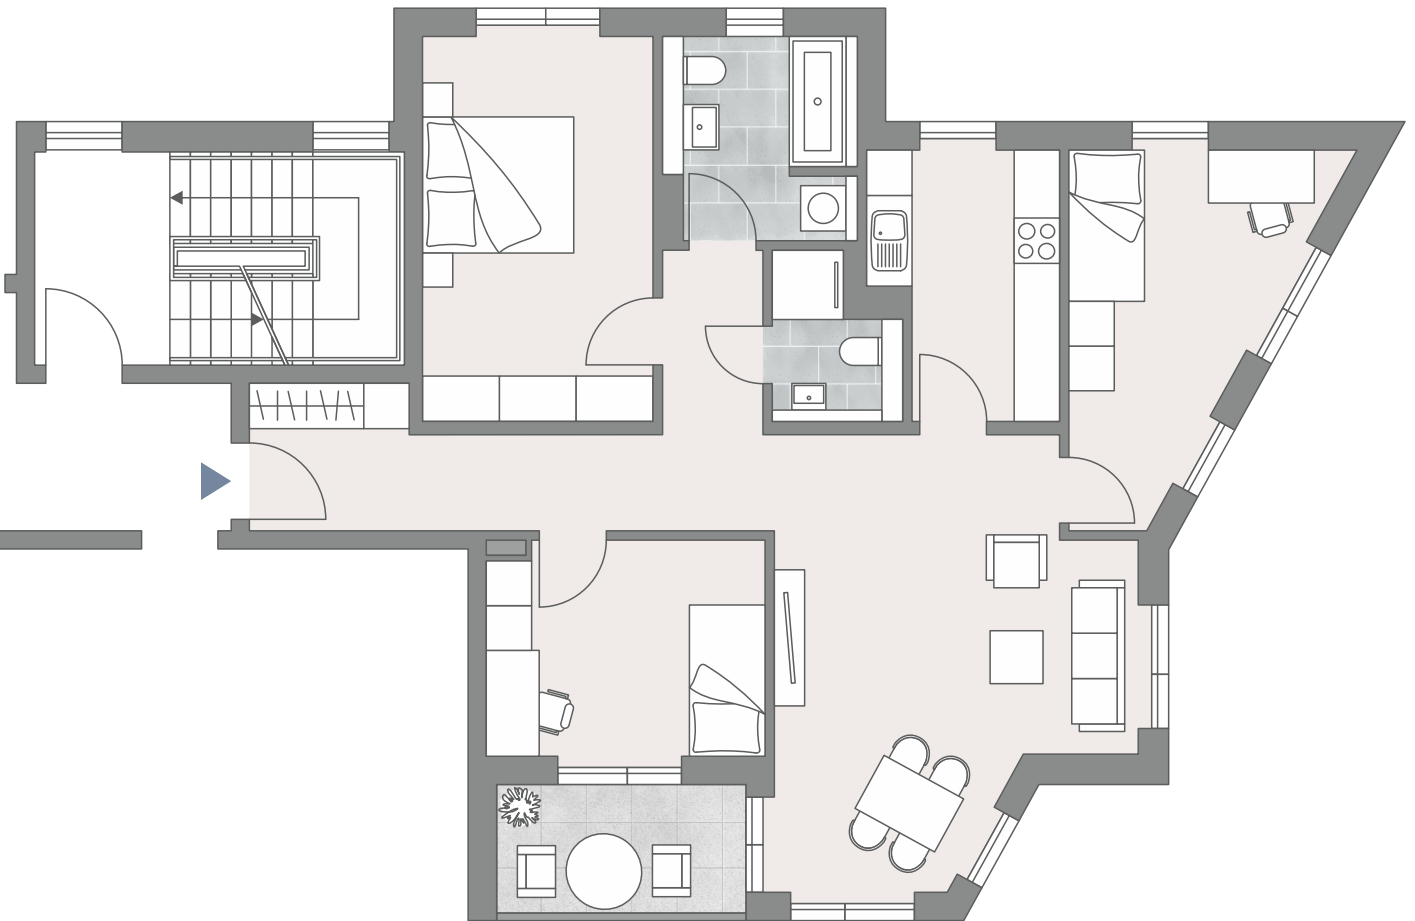

WE 07

4 Zimmer

2. Obergeschoss

Flur 1	8,67 m ²
Flur 2	3,25 m ²
Garderobe	1,42 m ²
Duschbad	3,05 m ²
Wannenbad	6,36 m ²
Schlafzimmer	15,41 m ²
Zimmer 1	12,07 m ²
Zimmer 2	10,14 m ²
Küche	8,04 m ²
Wohnen	23,78 m ²
Balkon (½)	2,80 m ²

Wohnfläche **94,99 m²**