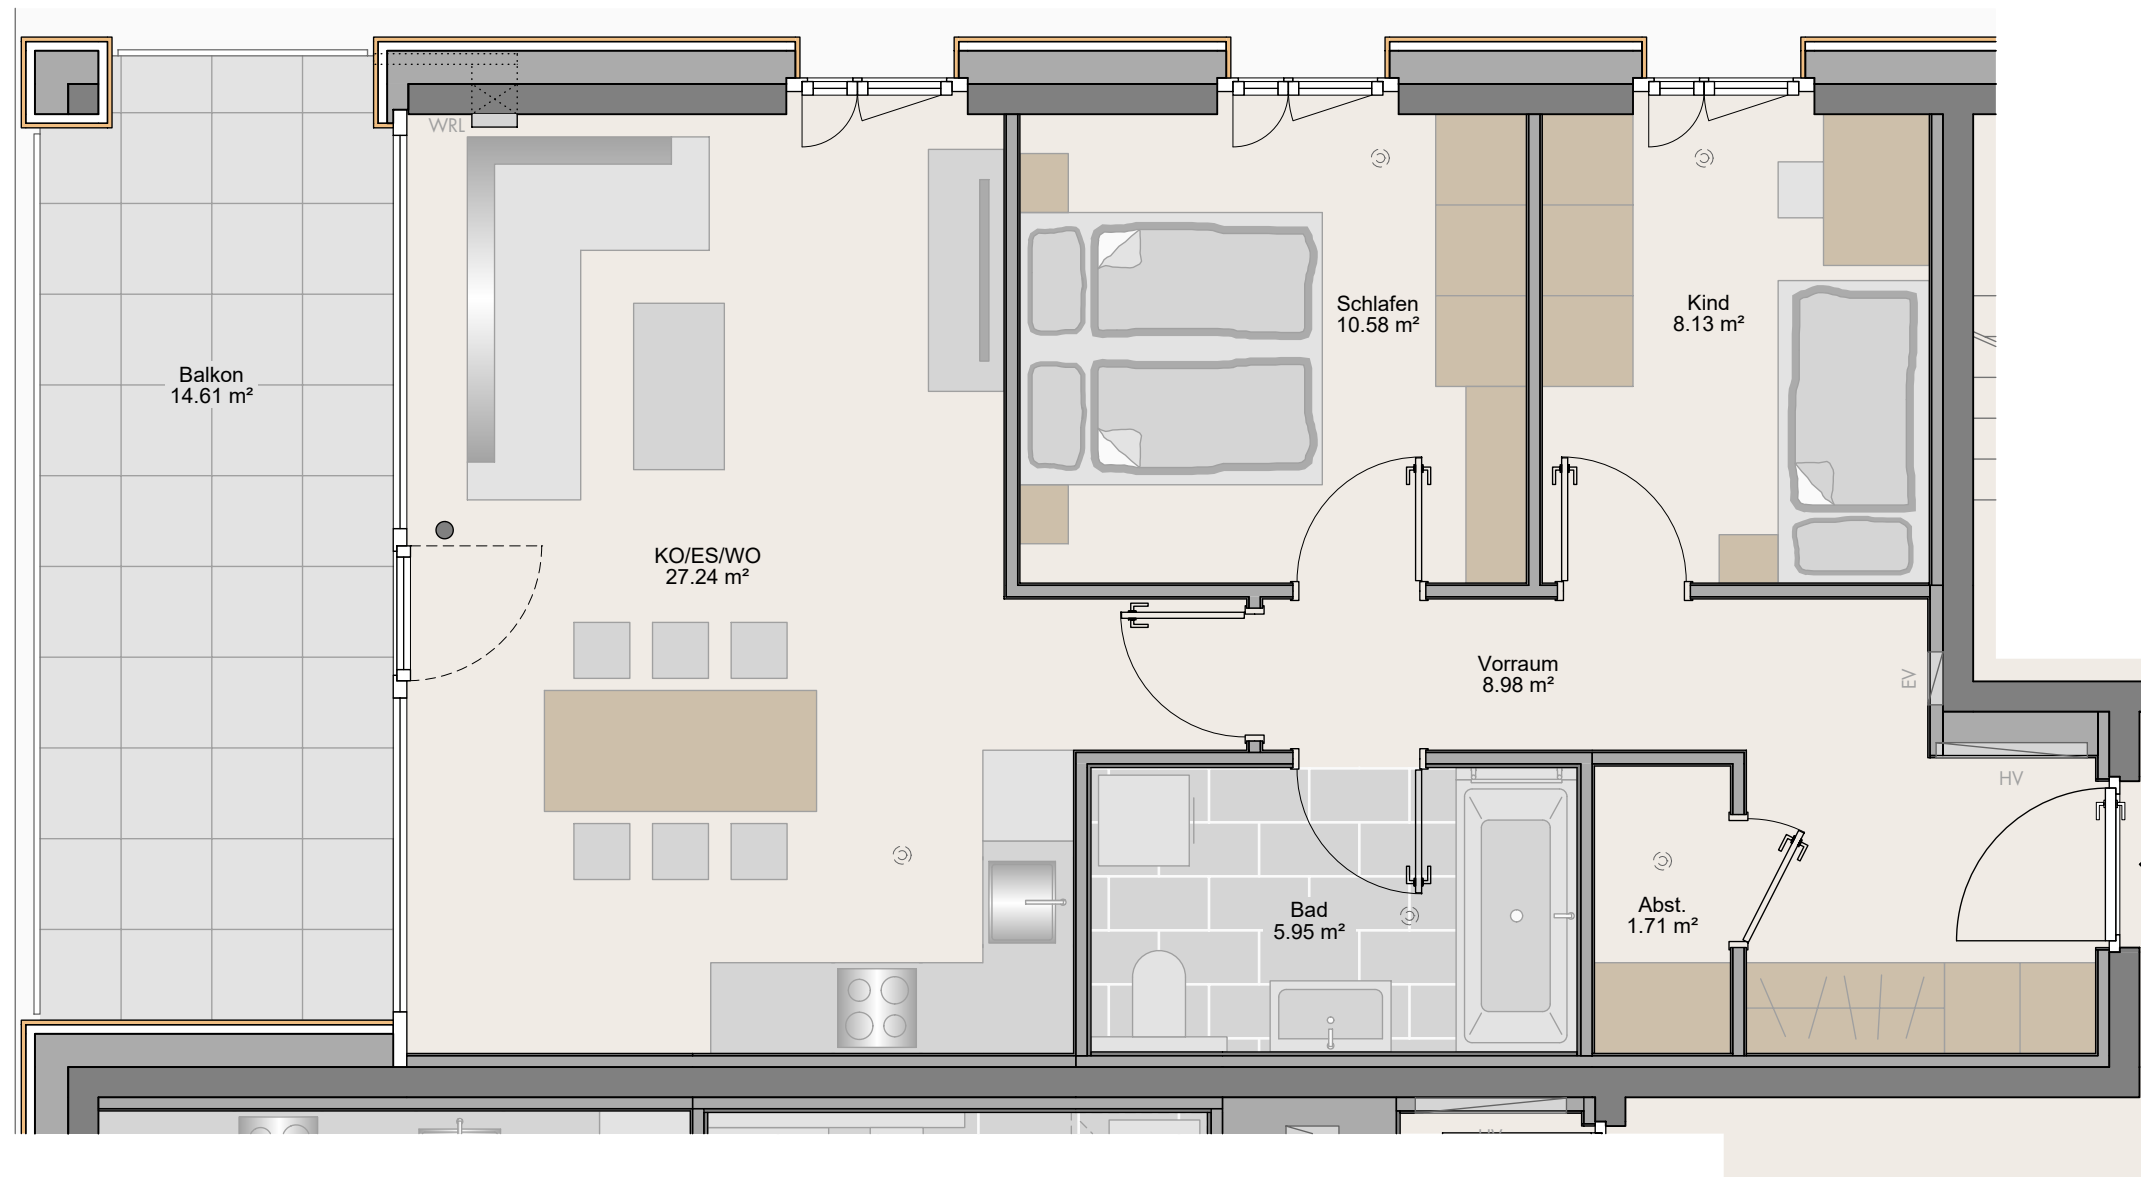

Wohnanlage Zentrum Altstadt

TOP B06

3-Zimmer-Wohnung

1.Obergeschoss 62.59m²

Wohnen/Essen/Kochen	27.24 m ²
Schlafen	10.58 m ²
Kind	8.13 m ²
Bad	5.95 m ²
Abstellraum	1.71 m ²
Vorraum	8.98 m ²
Wohnnutzfläche	62.59 m²

Balkon	14.61 m ²
Kellerabteil	7.46 m ²

Maßstab 1:50 (1cm = 50cm)

18.04.2024