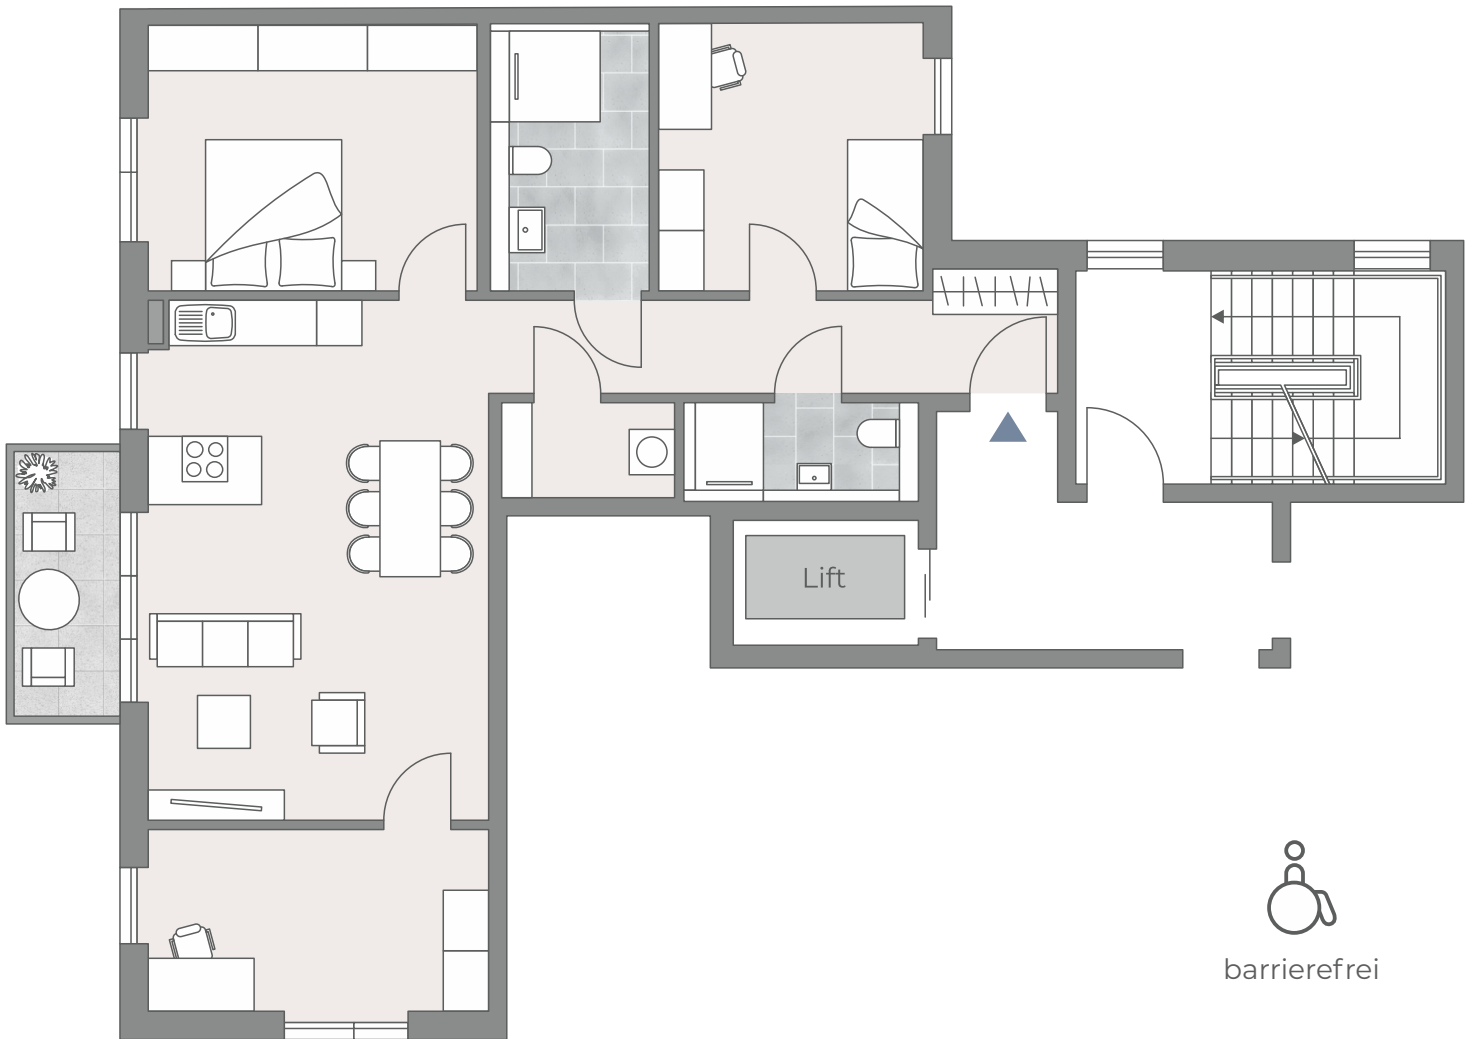

WE 06

4 Zimmer

2. Obergeschoss

Flur	9,84 m ²
Abstellkammer	2,30 m ²
Duschbad	3,24 m ²
Wannenbad	6,77 m ²
Schlafzimmer	15,20 m ²
Zimmer 1	12,32 m ²
Zimmer 2	10,71 m ²
Wohnküche	30,63 m ²
Balkon (½)	2,46 m ²

Wohnfläche **93,47 m²**