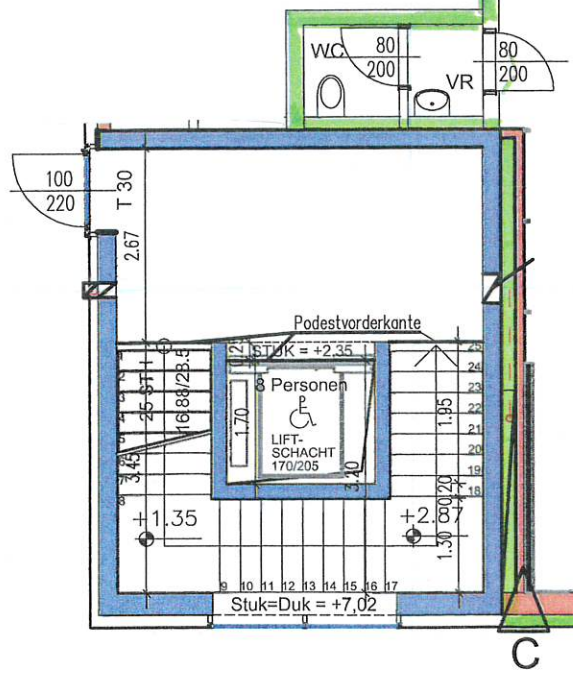

Gesamtfläche 1
 135,10 m²
 keram. Platten

±0.00

STUK = +3.44

Stuk=Duk = +7.02

STUK = +2.35

EG - GESCHÄFT I A4 M 1:100
 SACHBEARBEITER: HBM MH
 BV: Asten - Geranienstraße 1