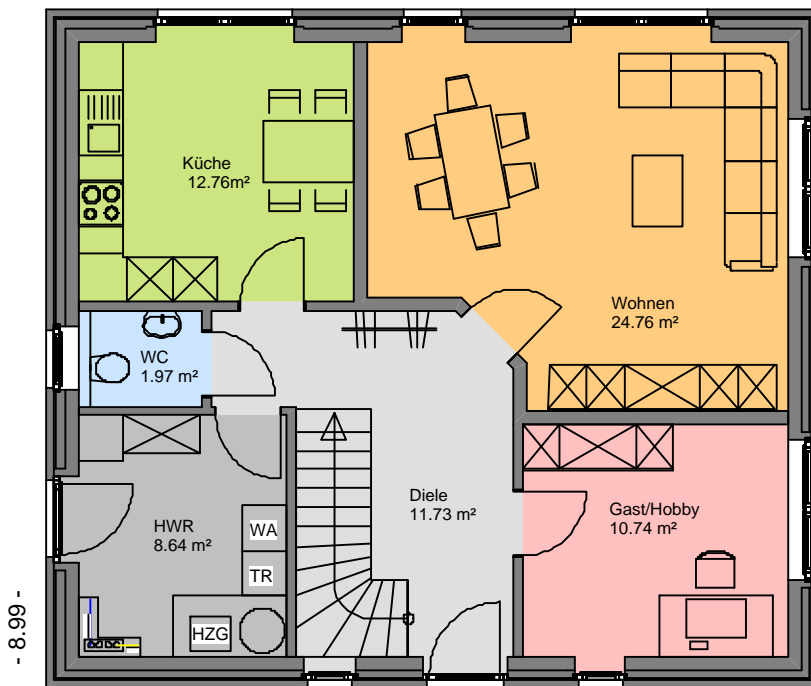

### Dachgeschoss

Wohnfläche: 52 qm

- 8.99 -

- 10.24 -

### Erdgeschoss

Wohnfläche: 70 qm

S 001

Maßstab 1:100

**Grundriss**

Wohnfläche: 122 qm