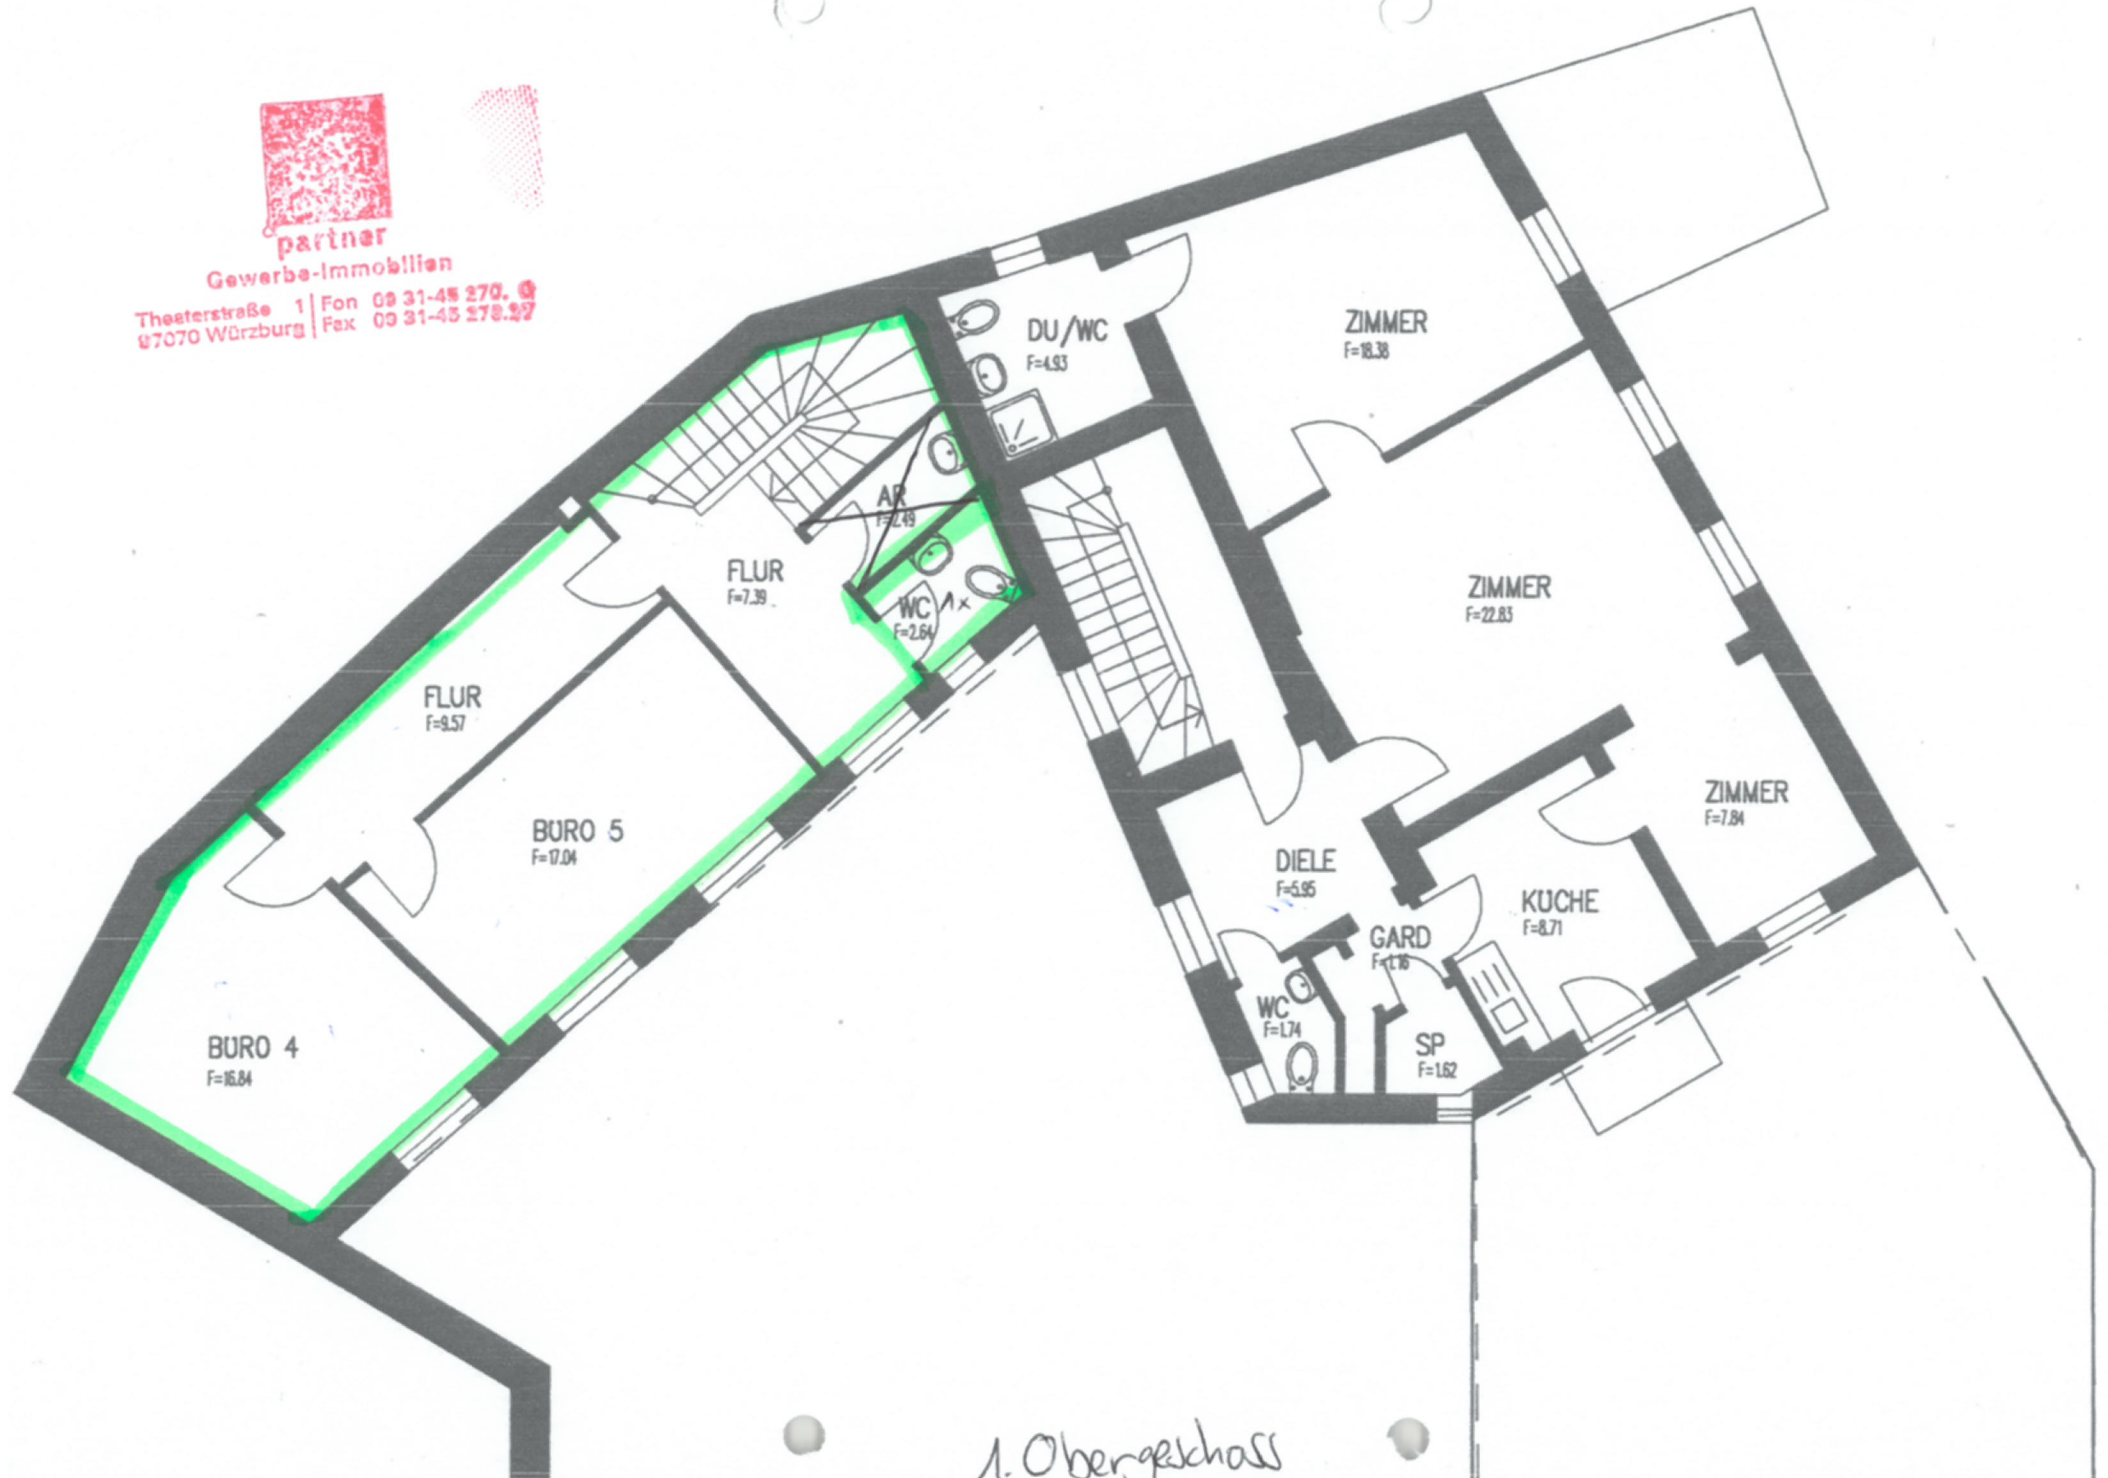

partner
Gewerbe-Immobilien

Theaterstraße 1 | Fon 09 31-45 270.0
97070 Würzburg | Fax 09 31-45 270.27

1. Obergeschoss