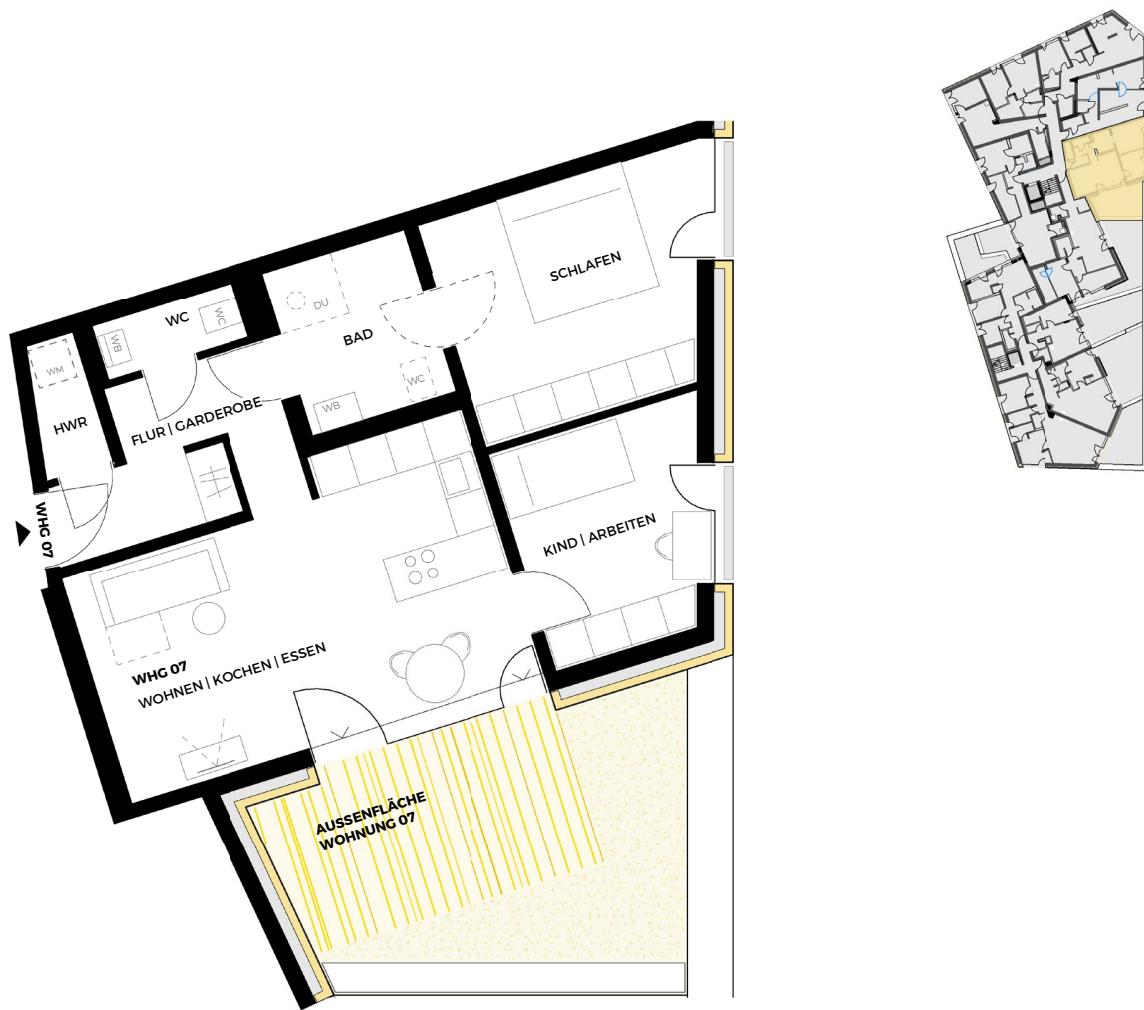

# panorama

## Wohnung 07 - Ebene 01

Wohn -und Nutzfläche

Wohnen   Kochen   Essen	28,13 m <sup>2</sup>
Schlaf	14,74 m <sup>2</sup>
Bad	5,99 m <sup>2</sup>
Kind   Arbeiten	10,39 m <sup>2</sup>
WC	1,96 m <sup>2</sup>
Flur   Garderobe	6,53 m <sup>2</sup>
HWR	1,88 m <sup>2</sup>
Aussenfläche 1/2 (ca.)	12,50 m <sup>2</sup>
<b>Gesamt</b>	<b>82,12 m<sup>2</sup></b>