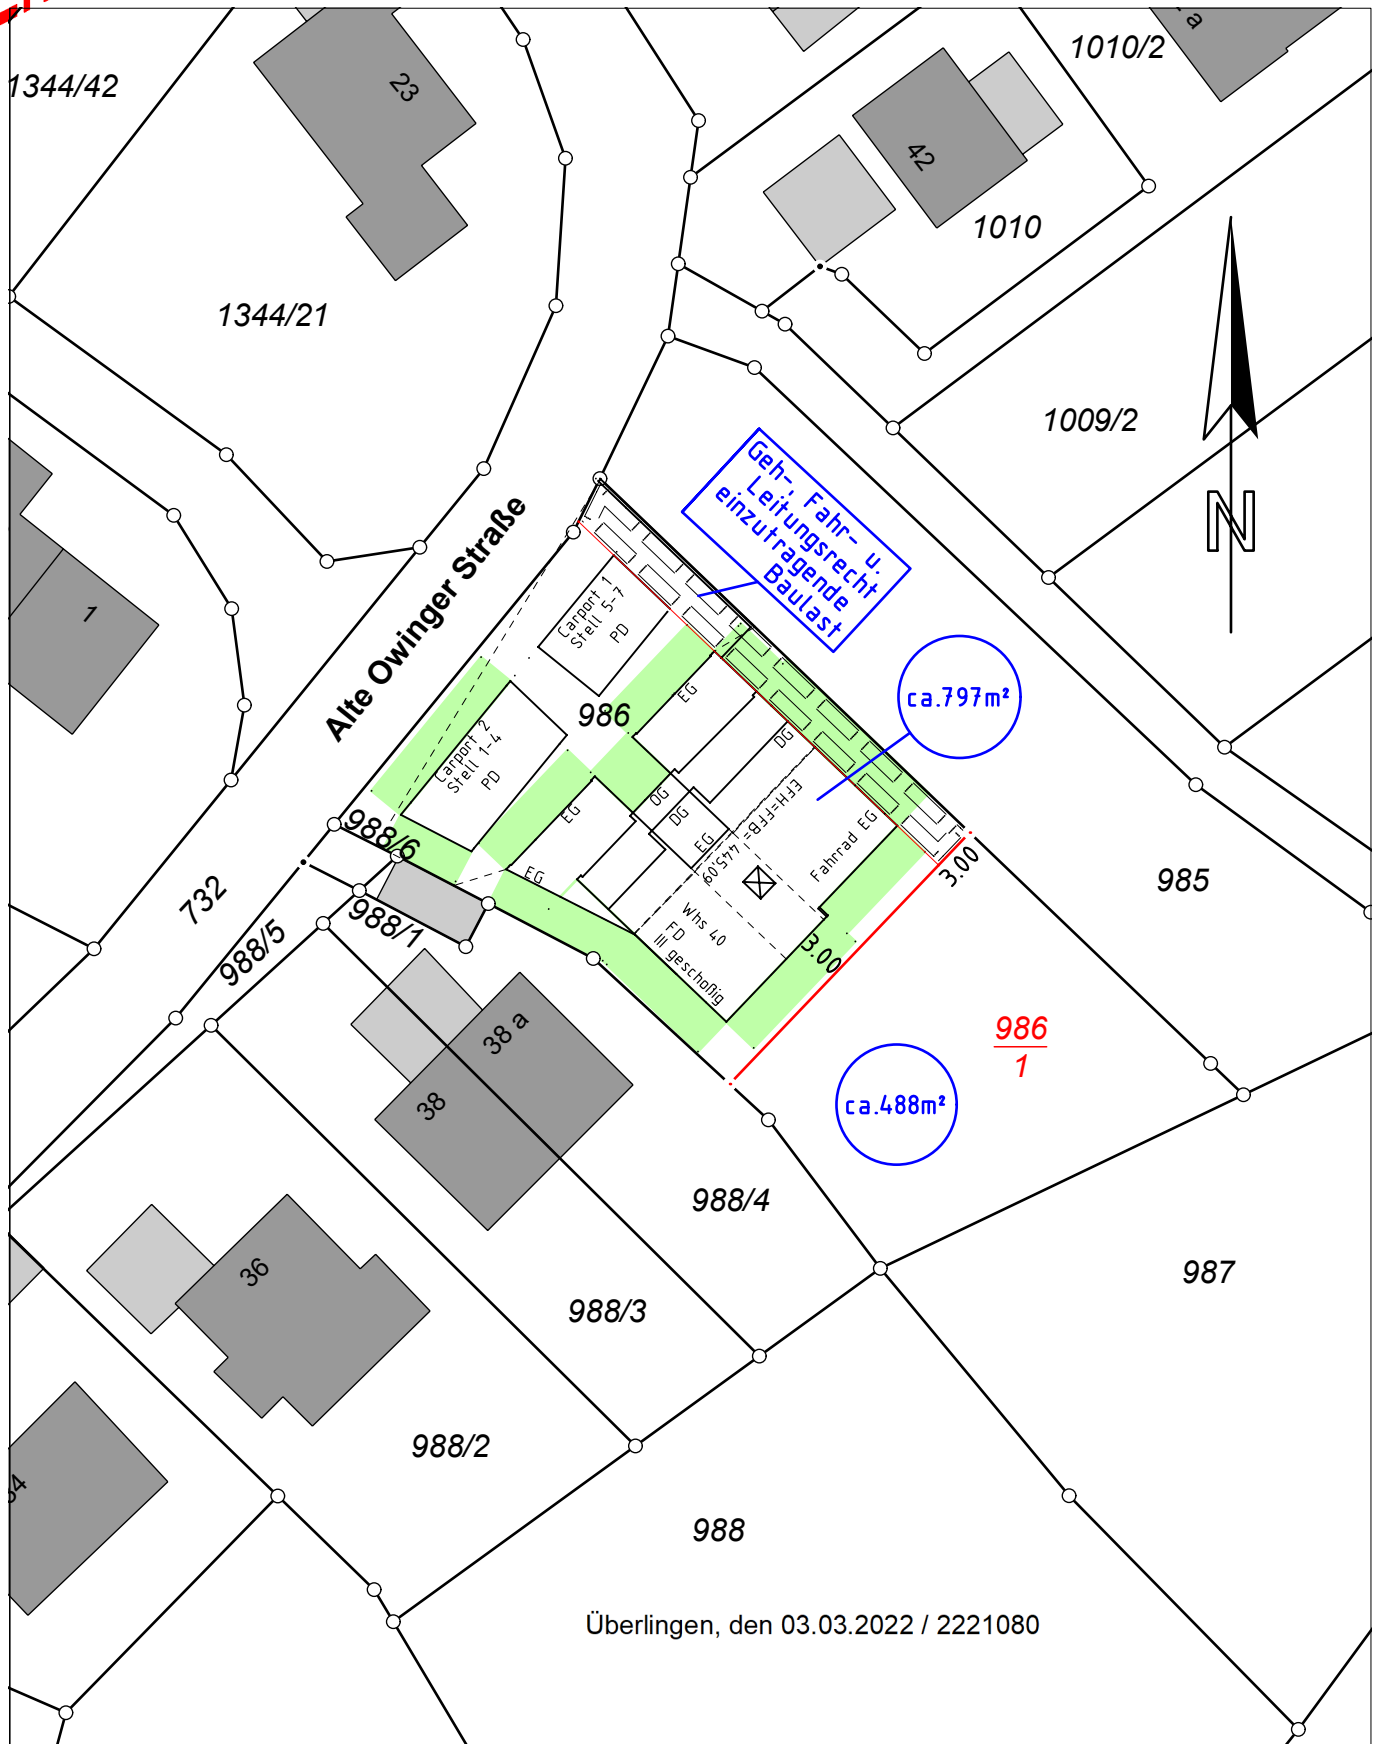

Entwurf 1

Gemarkung Überlingen Fortführungsnachweis 2022/8

Karte  
Maßstab 1 : 500

- Grenze bestehen bleibend
- Grenze neu
- Wegfallende Grenze

Ingenieurbüro für Vermessung  
**Dipl.- Ing. Jürgen Haas**  
Öffentlich bestellter Vermessungsingenieur  
Zum Degenhardt 22, 88662 Überlingen  
Tel.: 07551/9512-0, Fax: -95, info@ibv-haas.de