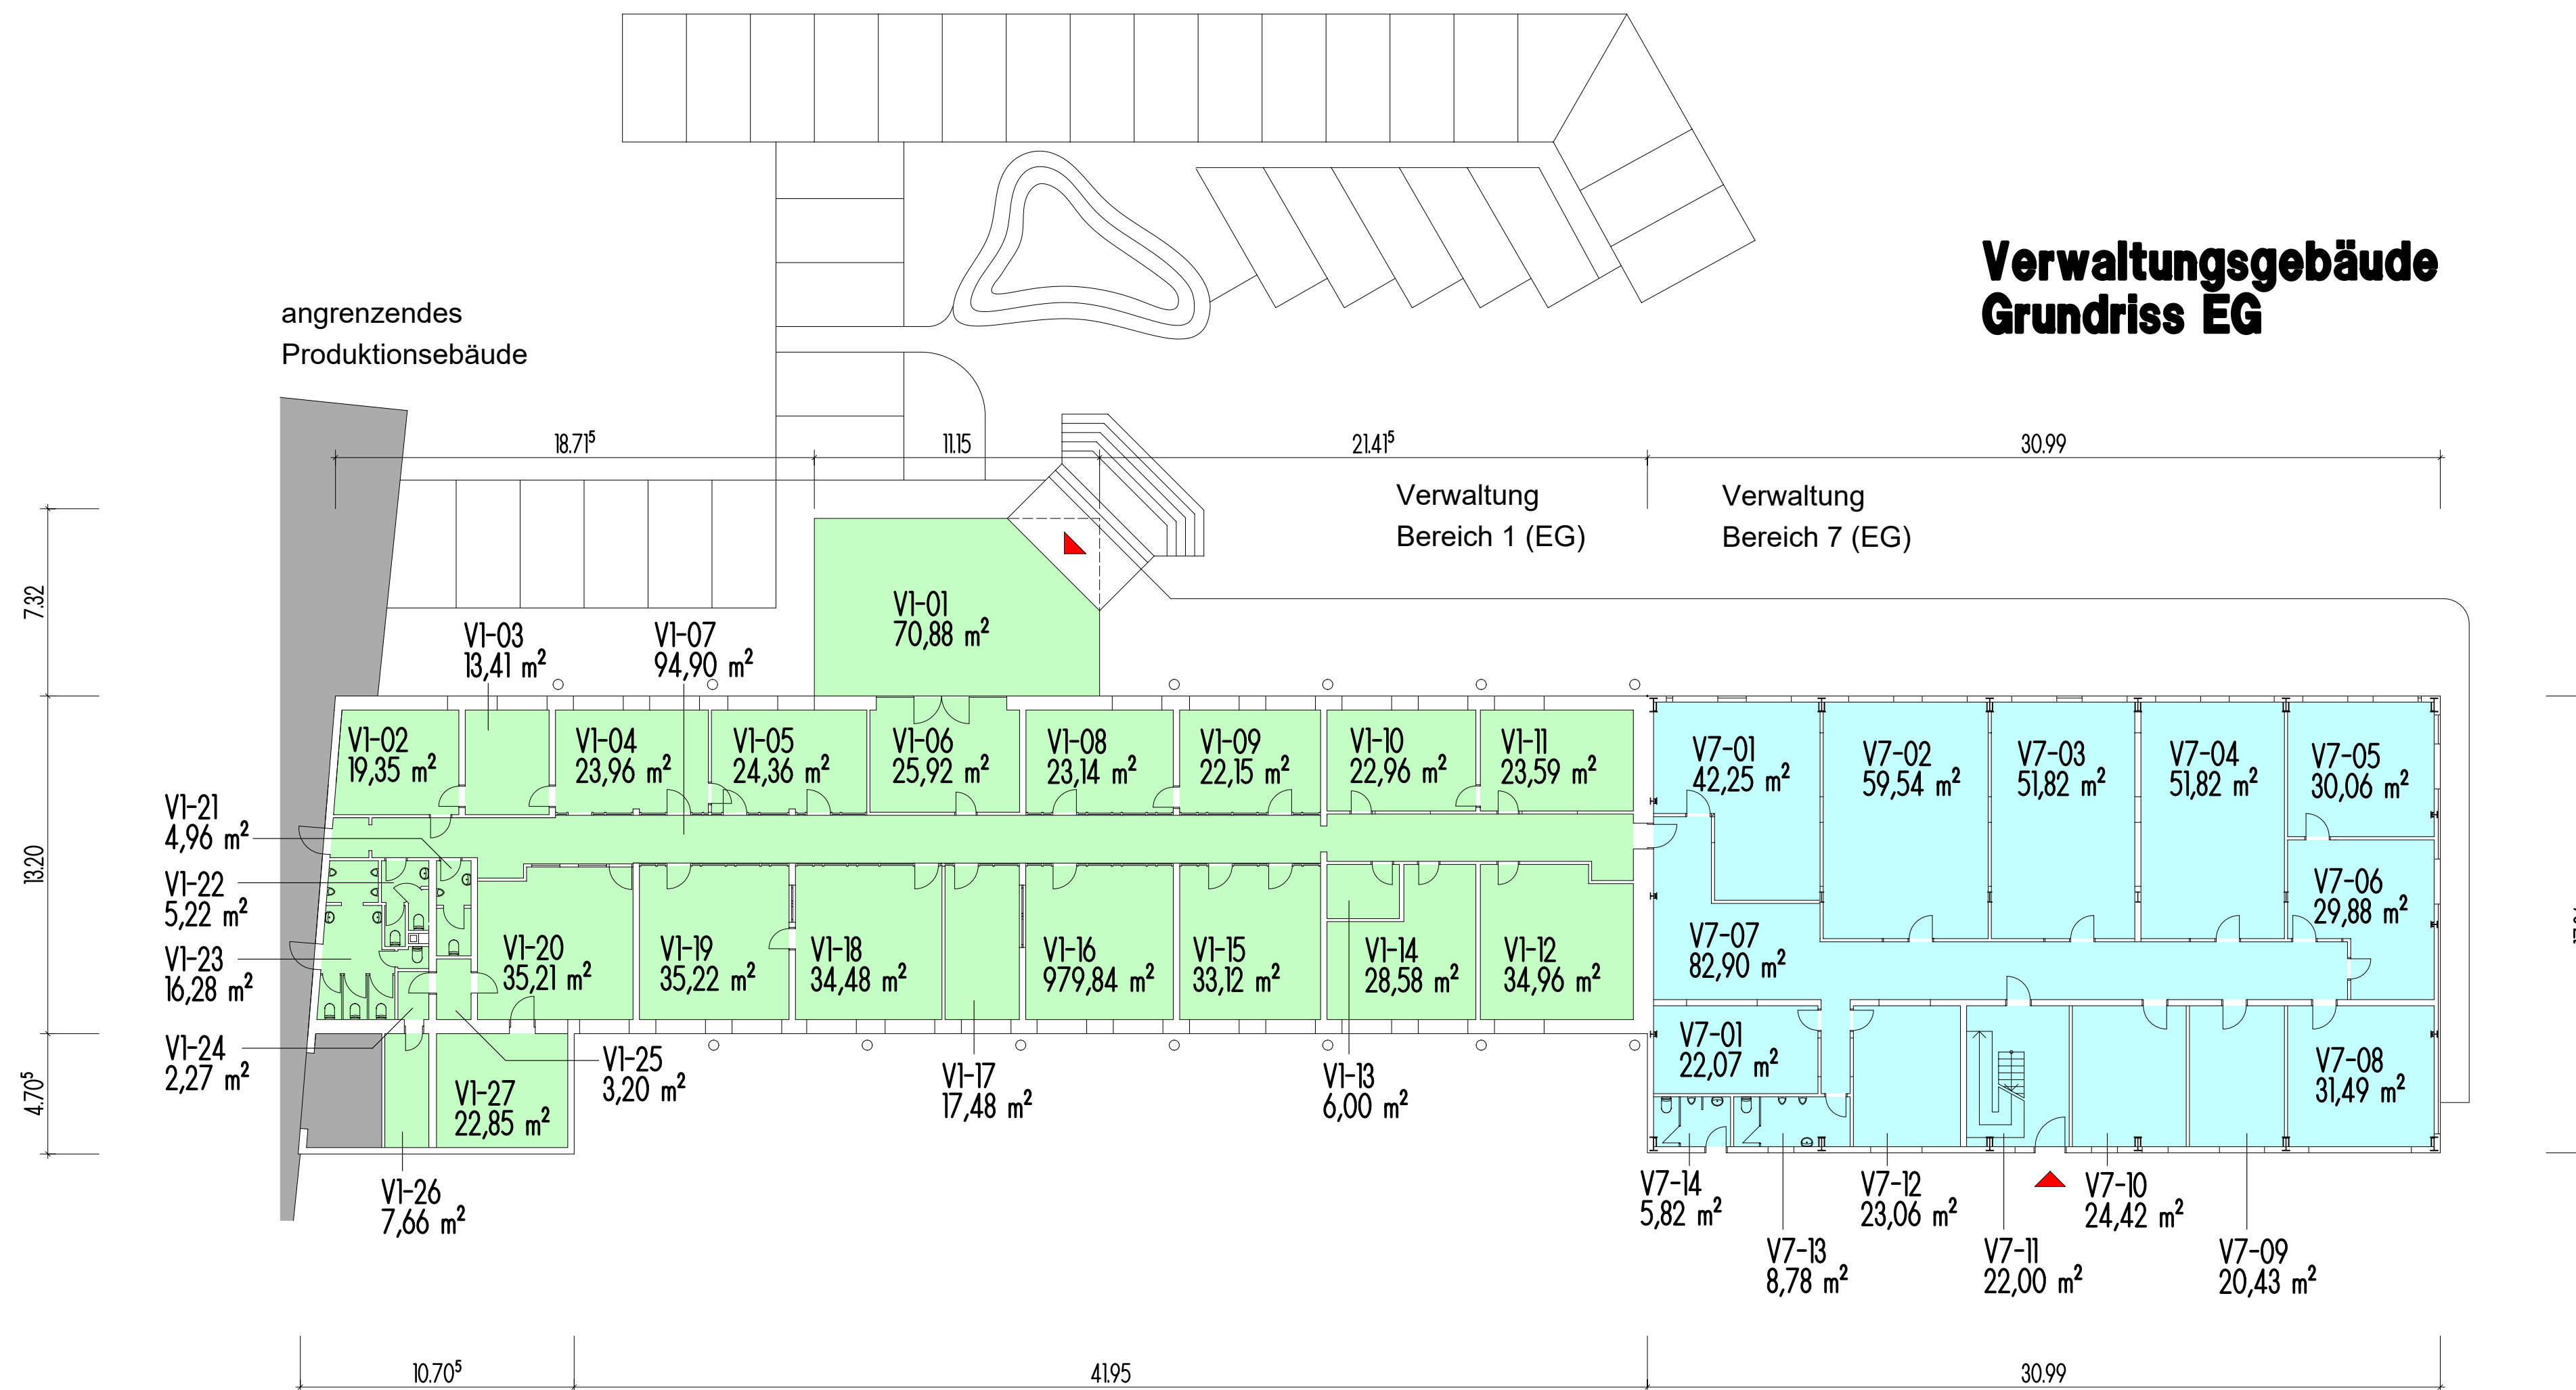

Verwaltungsgebäude Grundriss 1.OG

Verwaltungsgebäude Grundriss EG

Standort: Mülheim

Verwaltungsgebäude (Bereiche 1+7)

EG + 1.OG (Bestand) 1 : 200

Übersicht: NGF-Flächen

Trier

18.12.2018