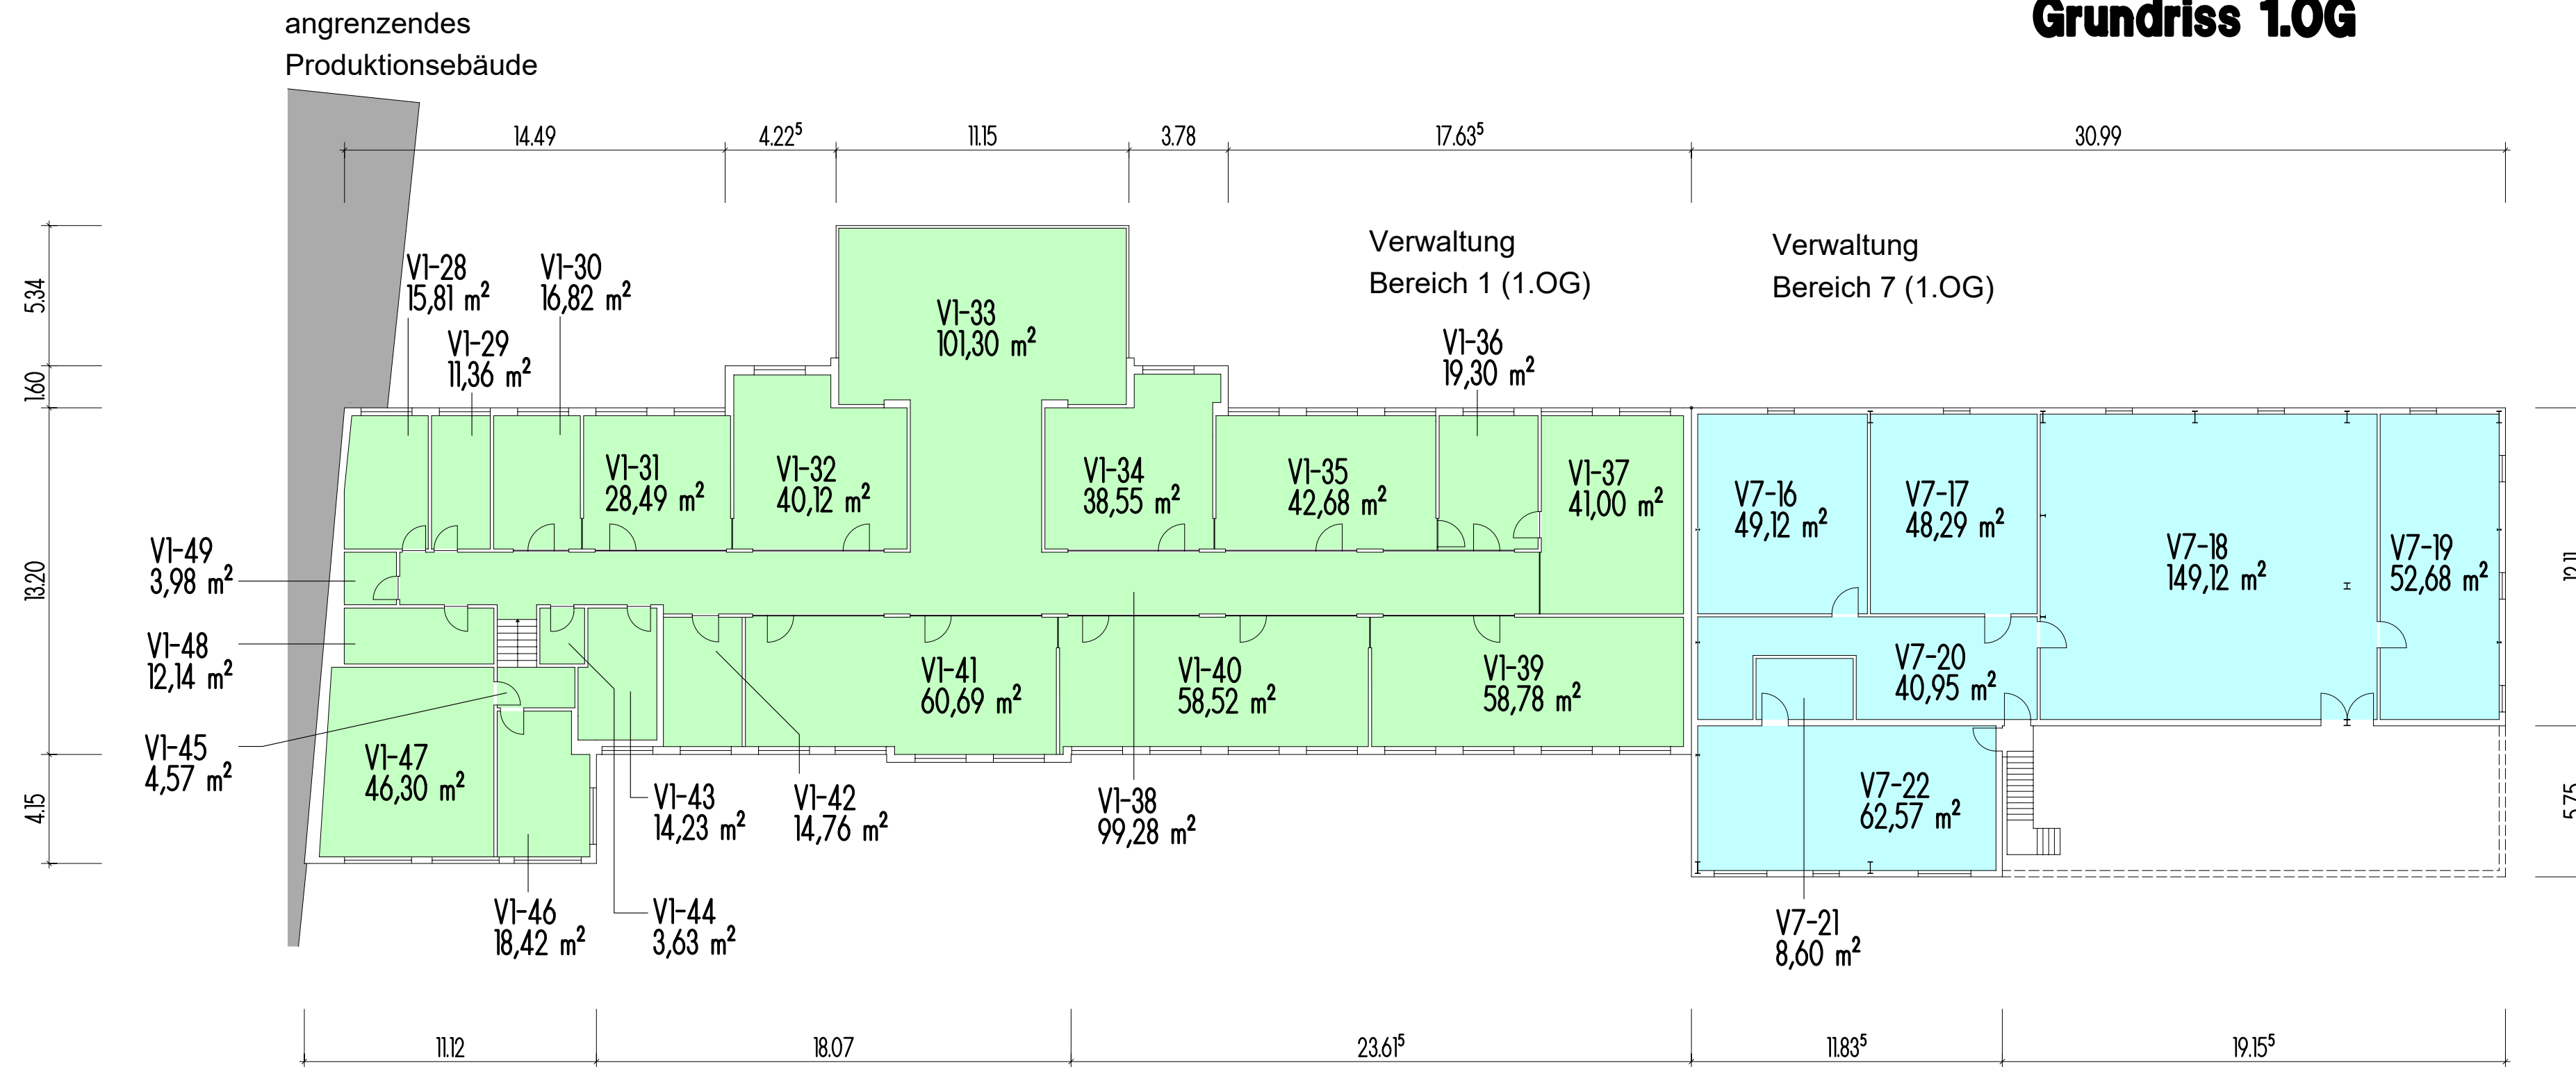

Verwaltungsgebäude Grundriss 1.OG

Verwaltungsgebäude Grundriss EG

Standort: Mülheim

Verwaltungsgebäude (Bereiche 1+7)

EG + 1.OG (Bestand) 1 : 200

Übersicht: NGF-Flächen

Trier

18.12.2018