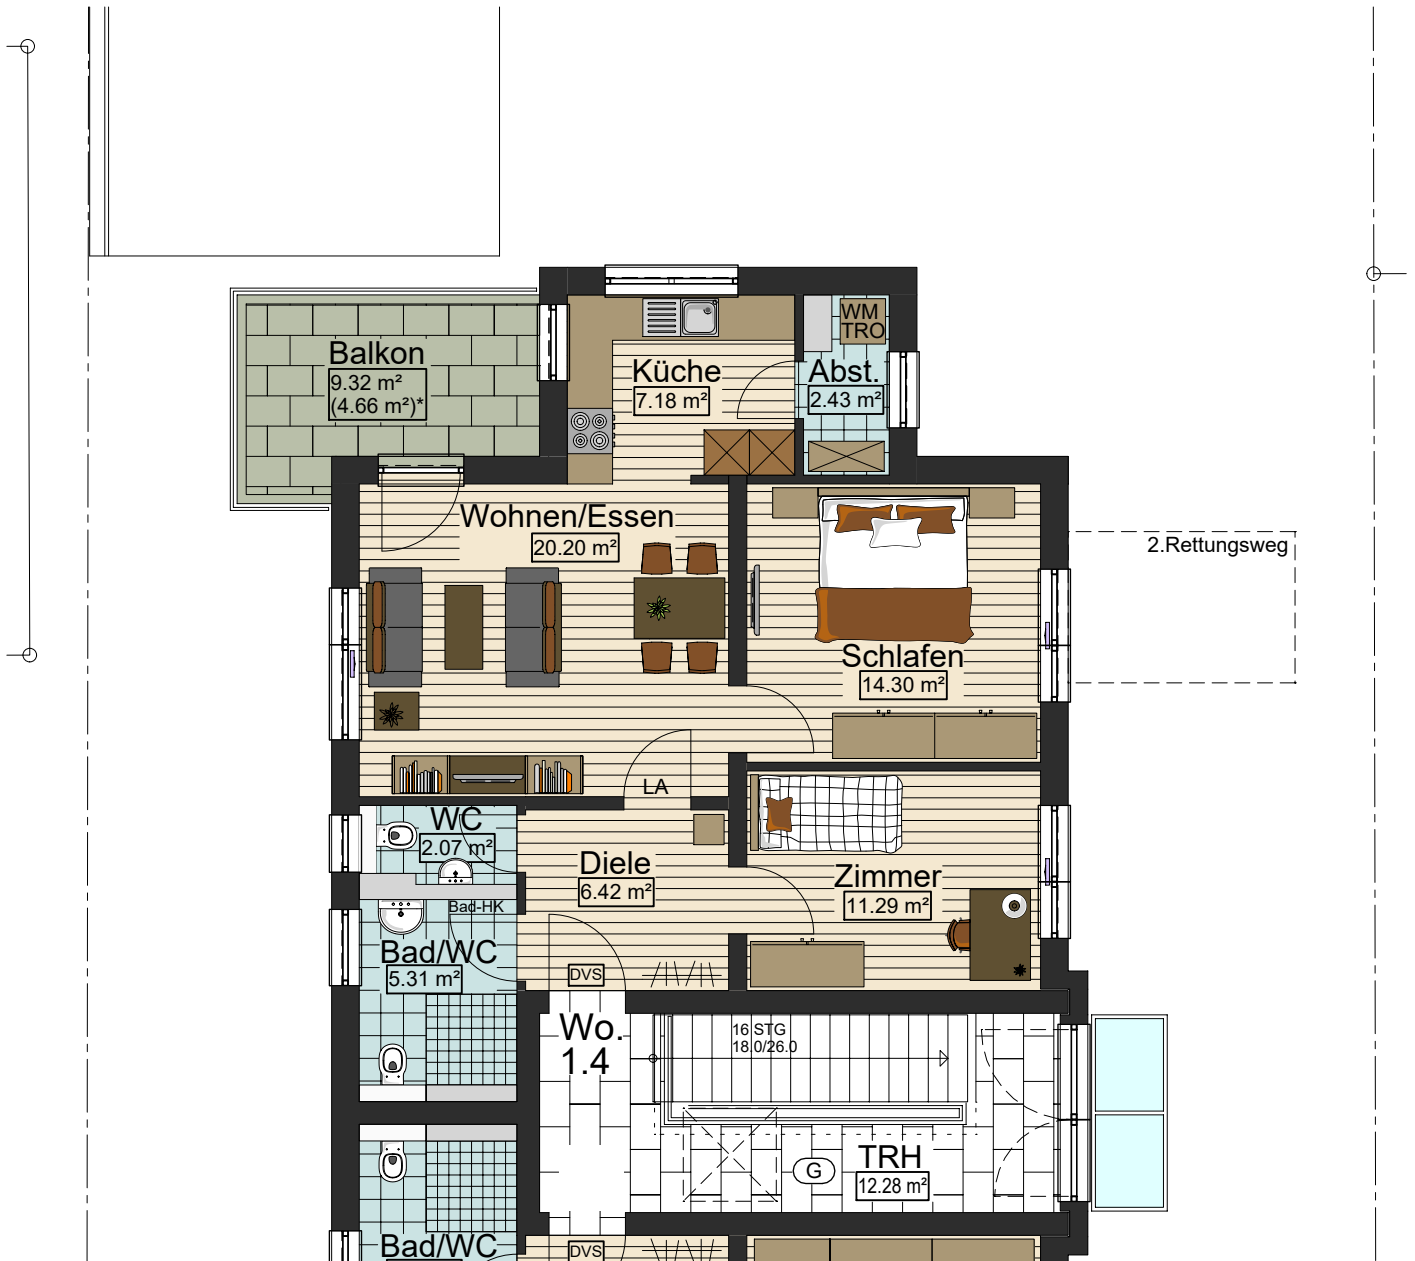

"Stadtdomizil", Heimstättenstraße 12, 89250 Senden

Obergeschoss

Wohnung 1.4

Gesamtwohnfläche

73,84 m²

* Der überdachte Bereich der Terrassen und Balkone wird nur zu 50% zur Wohnfläche gerechnet.
Der nicht überdachte Bereich der Terrassen und Balkone wird nur zu 25% zur Wohnfläche gerechnet.
Alle angegebenen Maße sind Rohbaumaße ohne Putzabzug.

Maßstab 1:100