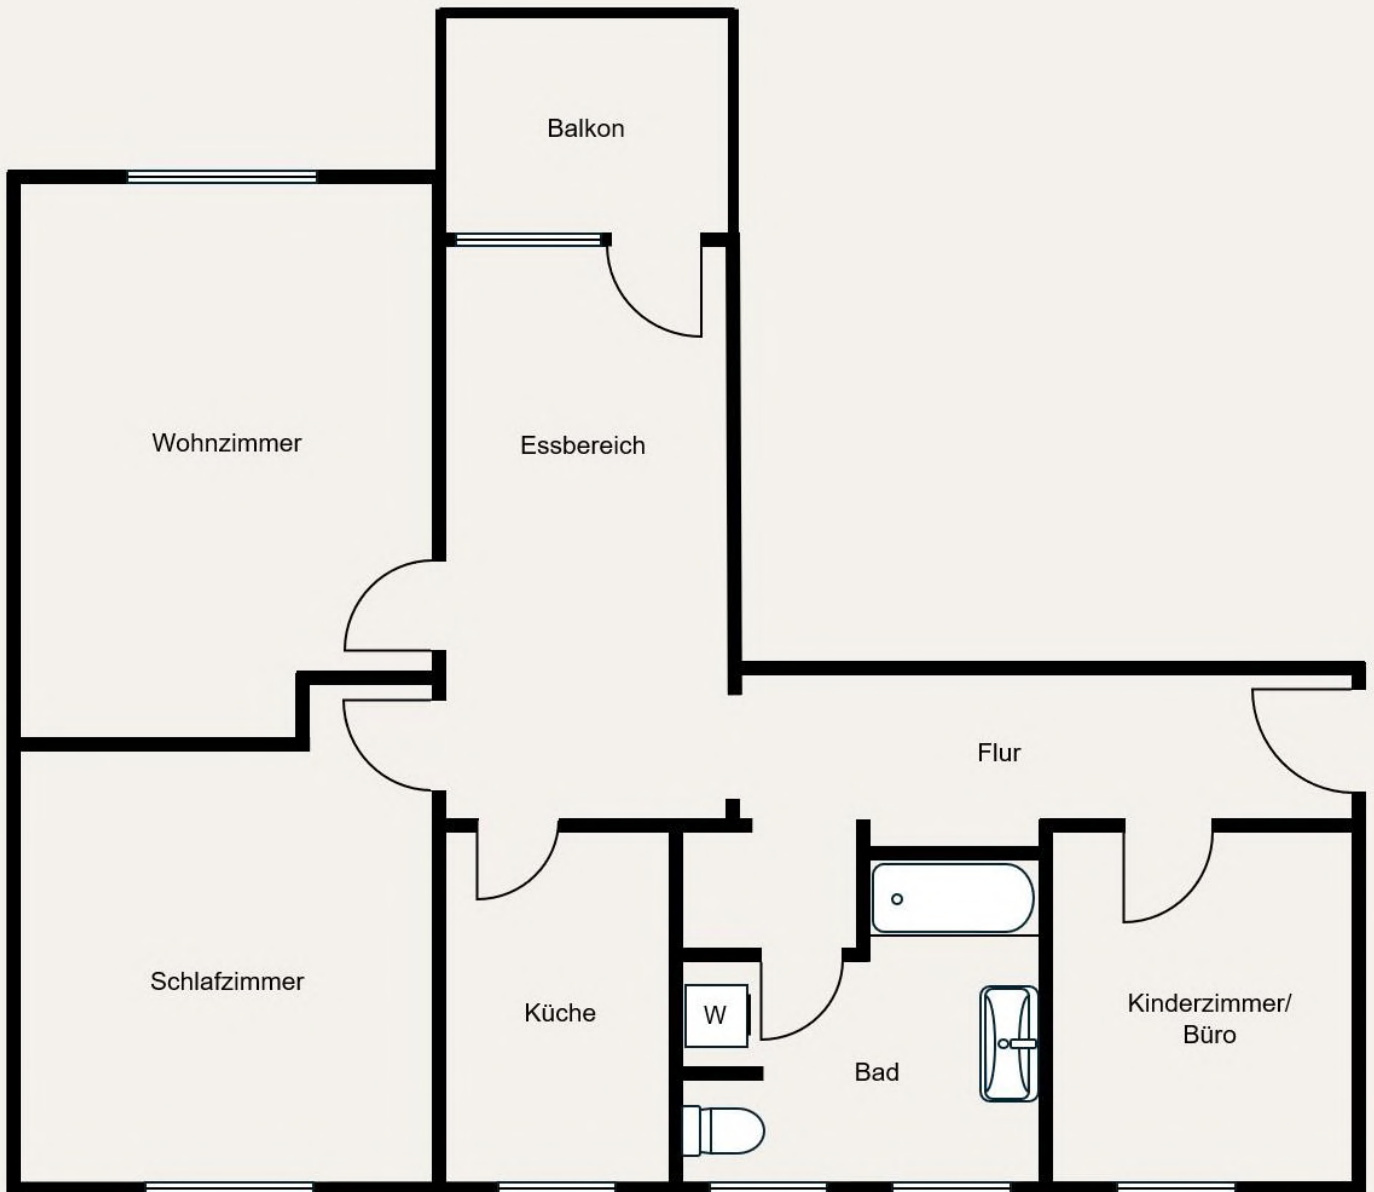

Der Grundriss

Wohnflächenaufteilung	
Flur	9,50 m ²
Kinderzimmer/Büro	8,66 m ²
Badezimmer	7,90 m ²
Küche	6,52 m ²
Essbereich	13,63 m ²
Schlafzimmer	15,60 m ²
Wohnzimmer	18,51 m ²
Balkon	4,96 m ²

Hinweis: