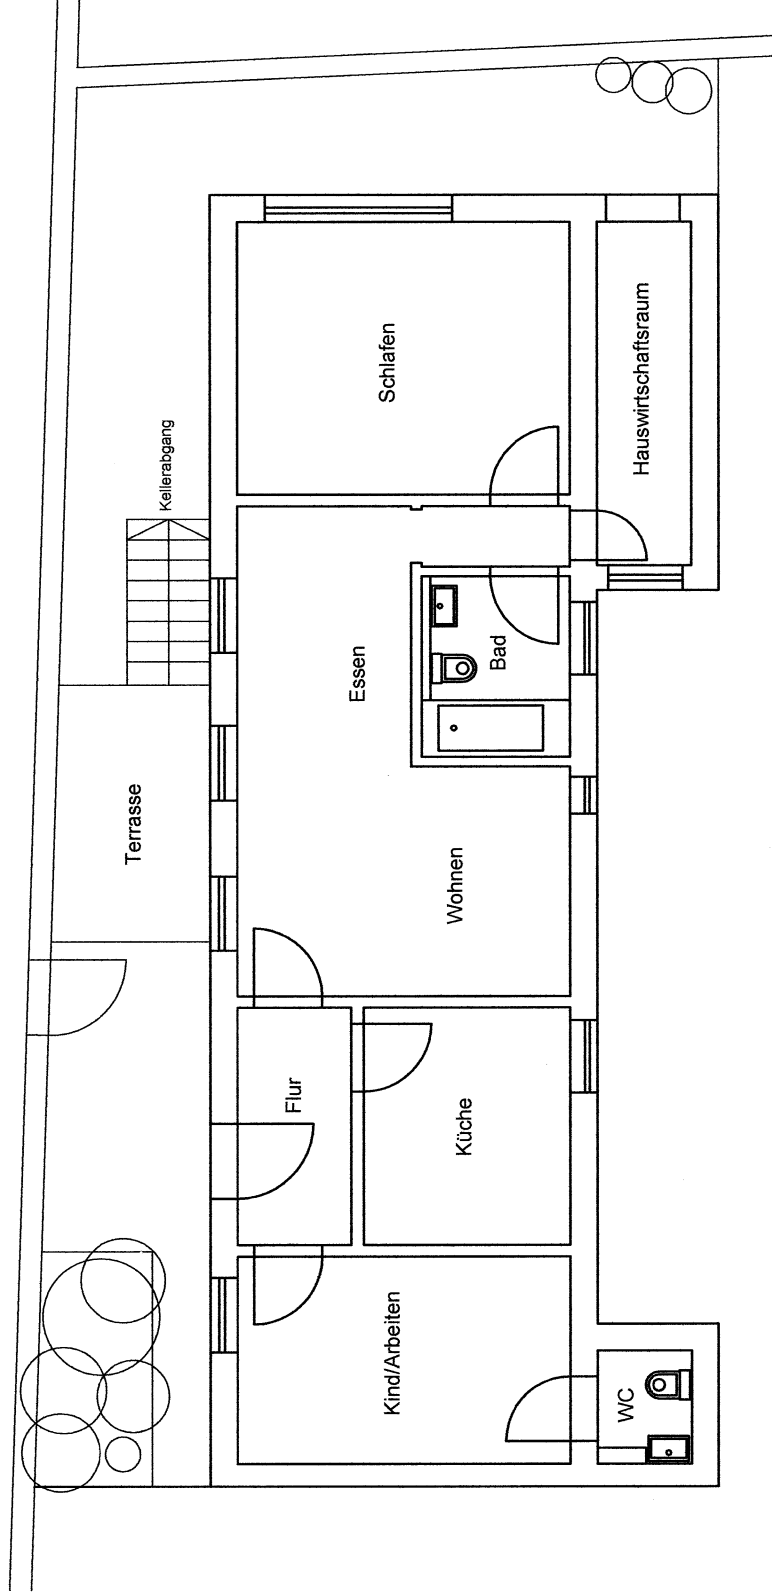

## Am Anger 6 - Whg EG-Anbau

Wohnfläche ca. 75,00 m<sup>2</sup>