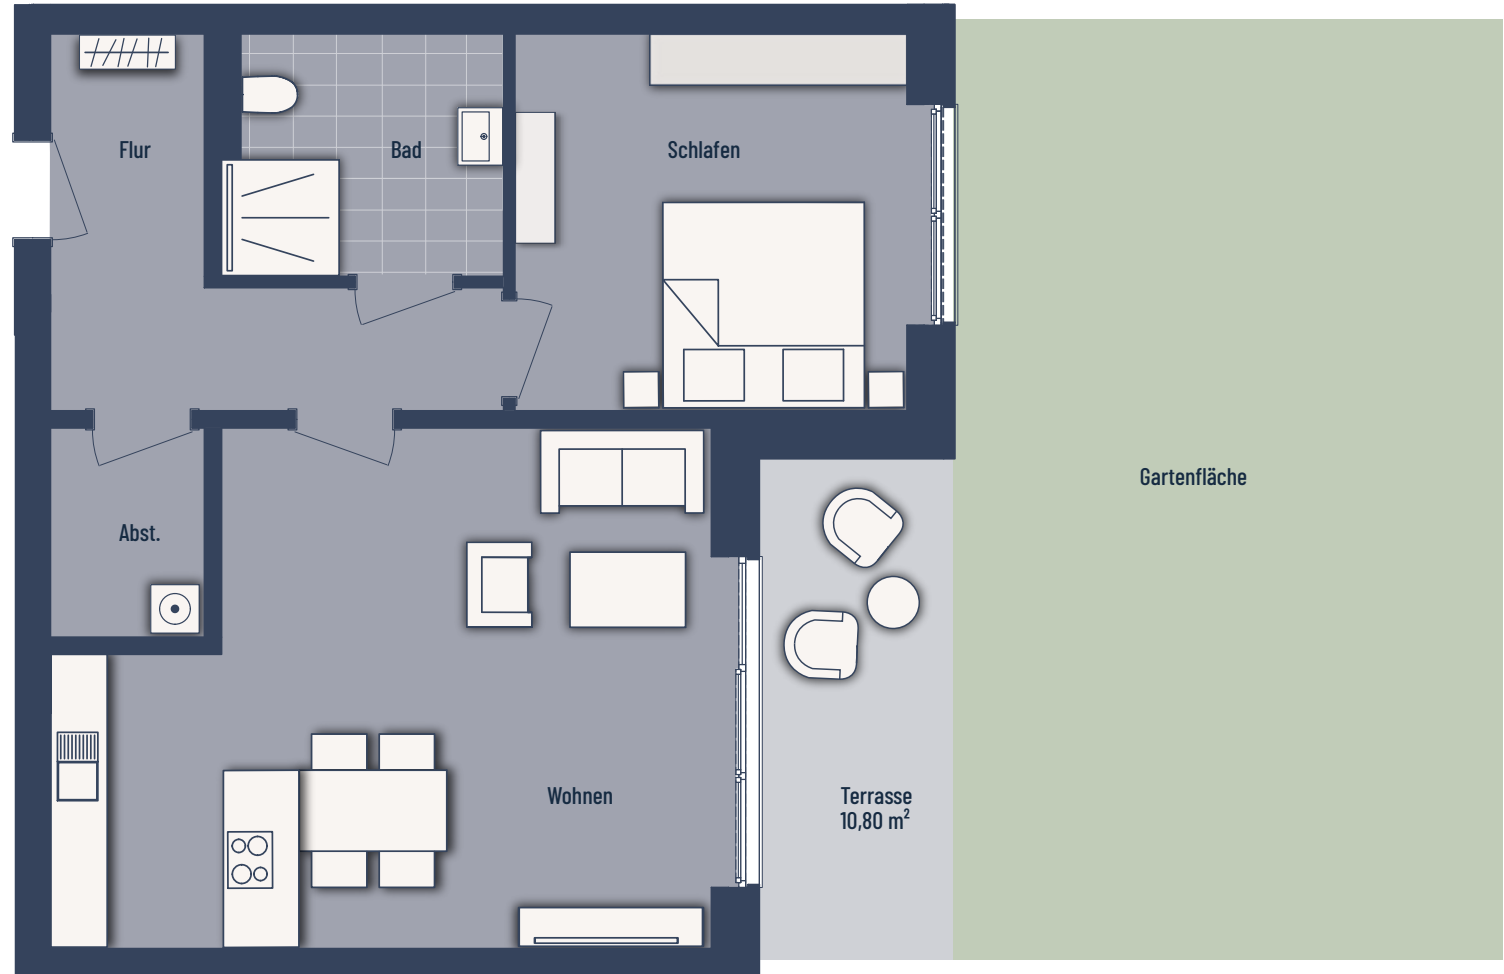

Keilstraße - Bochum

2-Zimmer (mit Terrasse und Garten) | Wohnfläche 73,61

Wohnfläche	m ²
Abst.	3,26
Bad	6,76
Flur	9,67
Schlafen	15,91
Terrasse (50%)	5,40
Wohnen	32,61
Gesamt	73,61

Bei den Maßen handelt es sich um ca. Maßangaben. Die Möbel, Küchen und Sanitärobjekte sind ausschließlich Beispiele und nicht rechtsverbindlich.