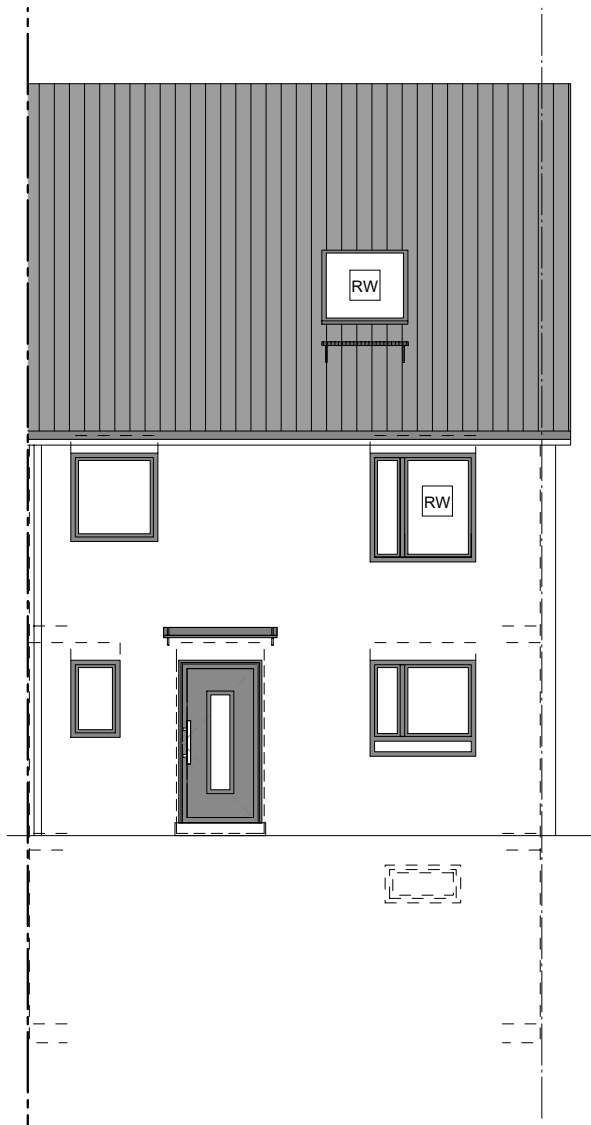

Front Ansicht

Garten Ansicht

**weisenburger
bau**

Ludwig-Erhard-Allee 21 • 76131 Karlsruhe

BV Haigerloch-Trillfingen

Haus 2,4,7 | Haustyp D | Ansichten 1

Achsmaß 6.80m | Hauslänge 9.05 | Dachneigung 42 Grad

M 1:100 / DIN A4