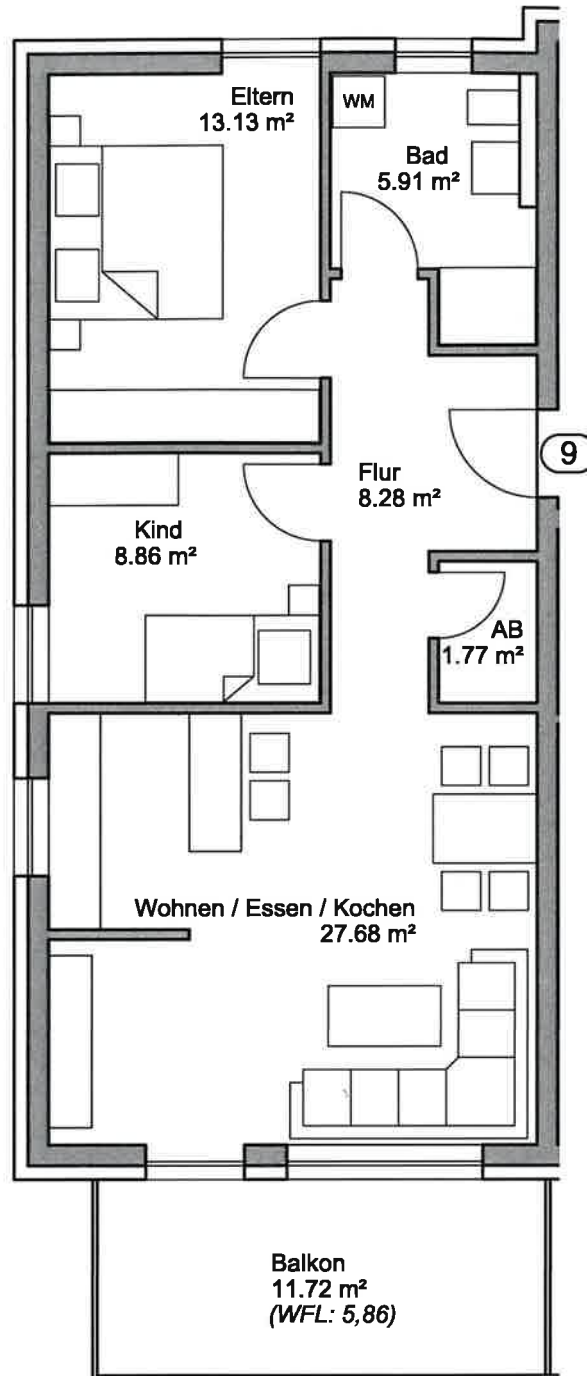

NEUBAU - Wohnung Nr. 9 (OG)

Wohnflächenberechnung Wohnung Nr. 9

Raum	Fläche
AB	1,774 m ²
Bad	5,909 m ²
Balkon	5,862 m ²
Eltern	13,134 m ²
Flur	8,278 m ²
Kind	8,278 m ²
Wohnen / Essen / Kochen	27,682 m ²
Insgesamt:	71,504 m²