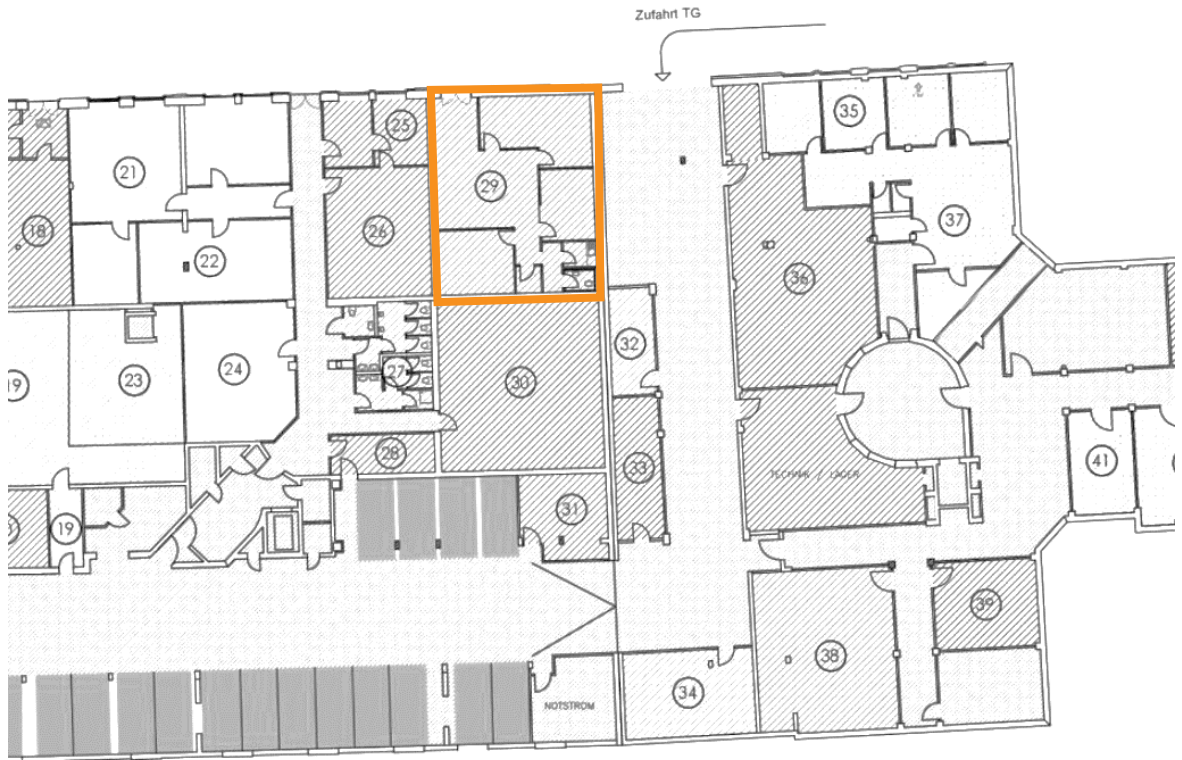

Lageplan Untergeschoss

Grundriss Raum 29: ca. 118,28 m²