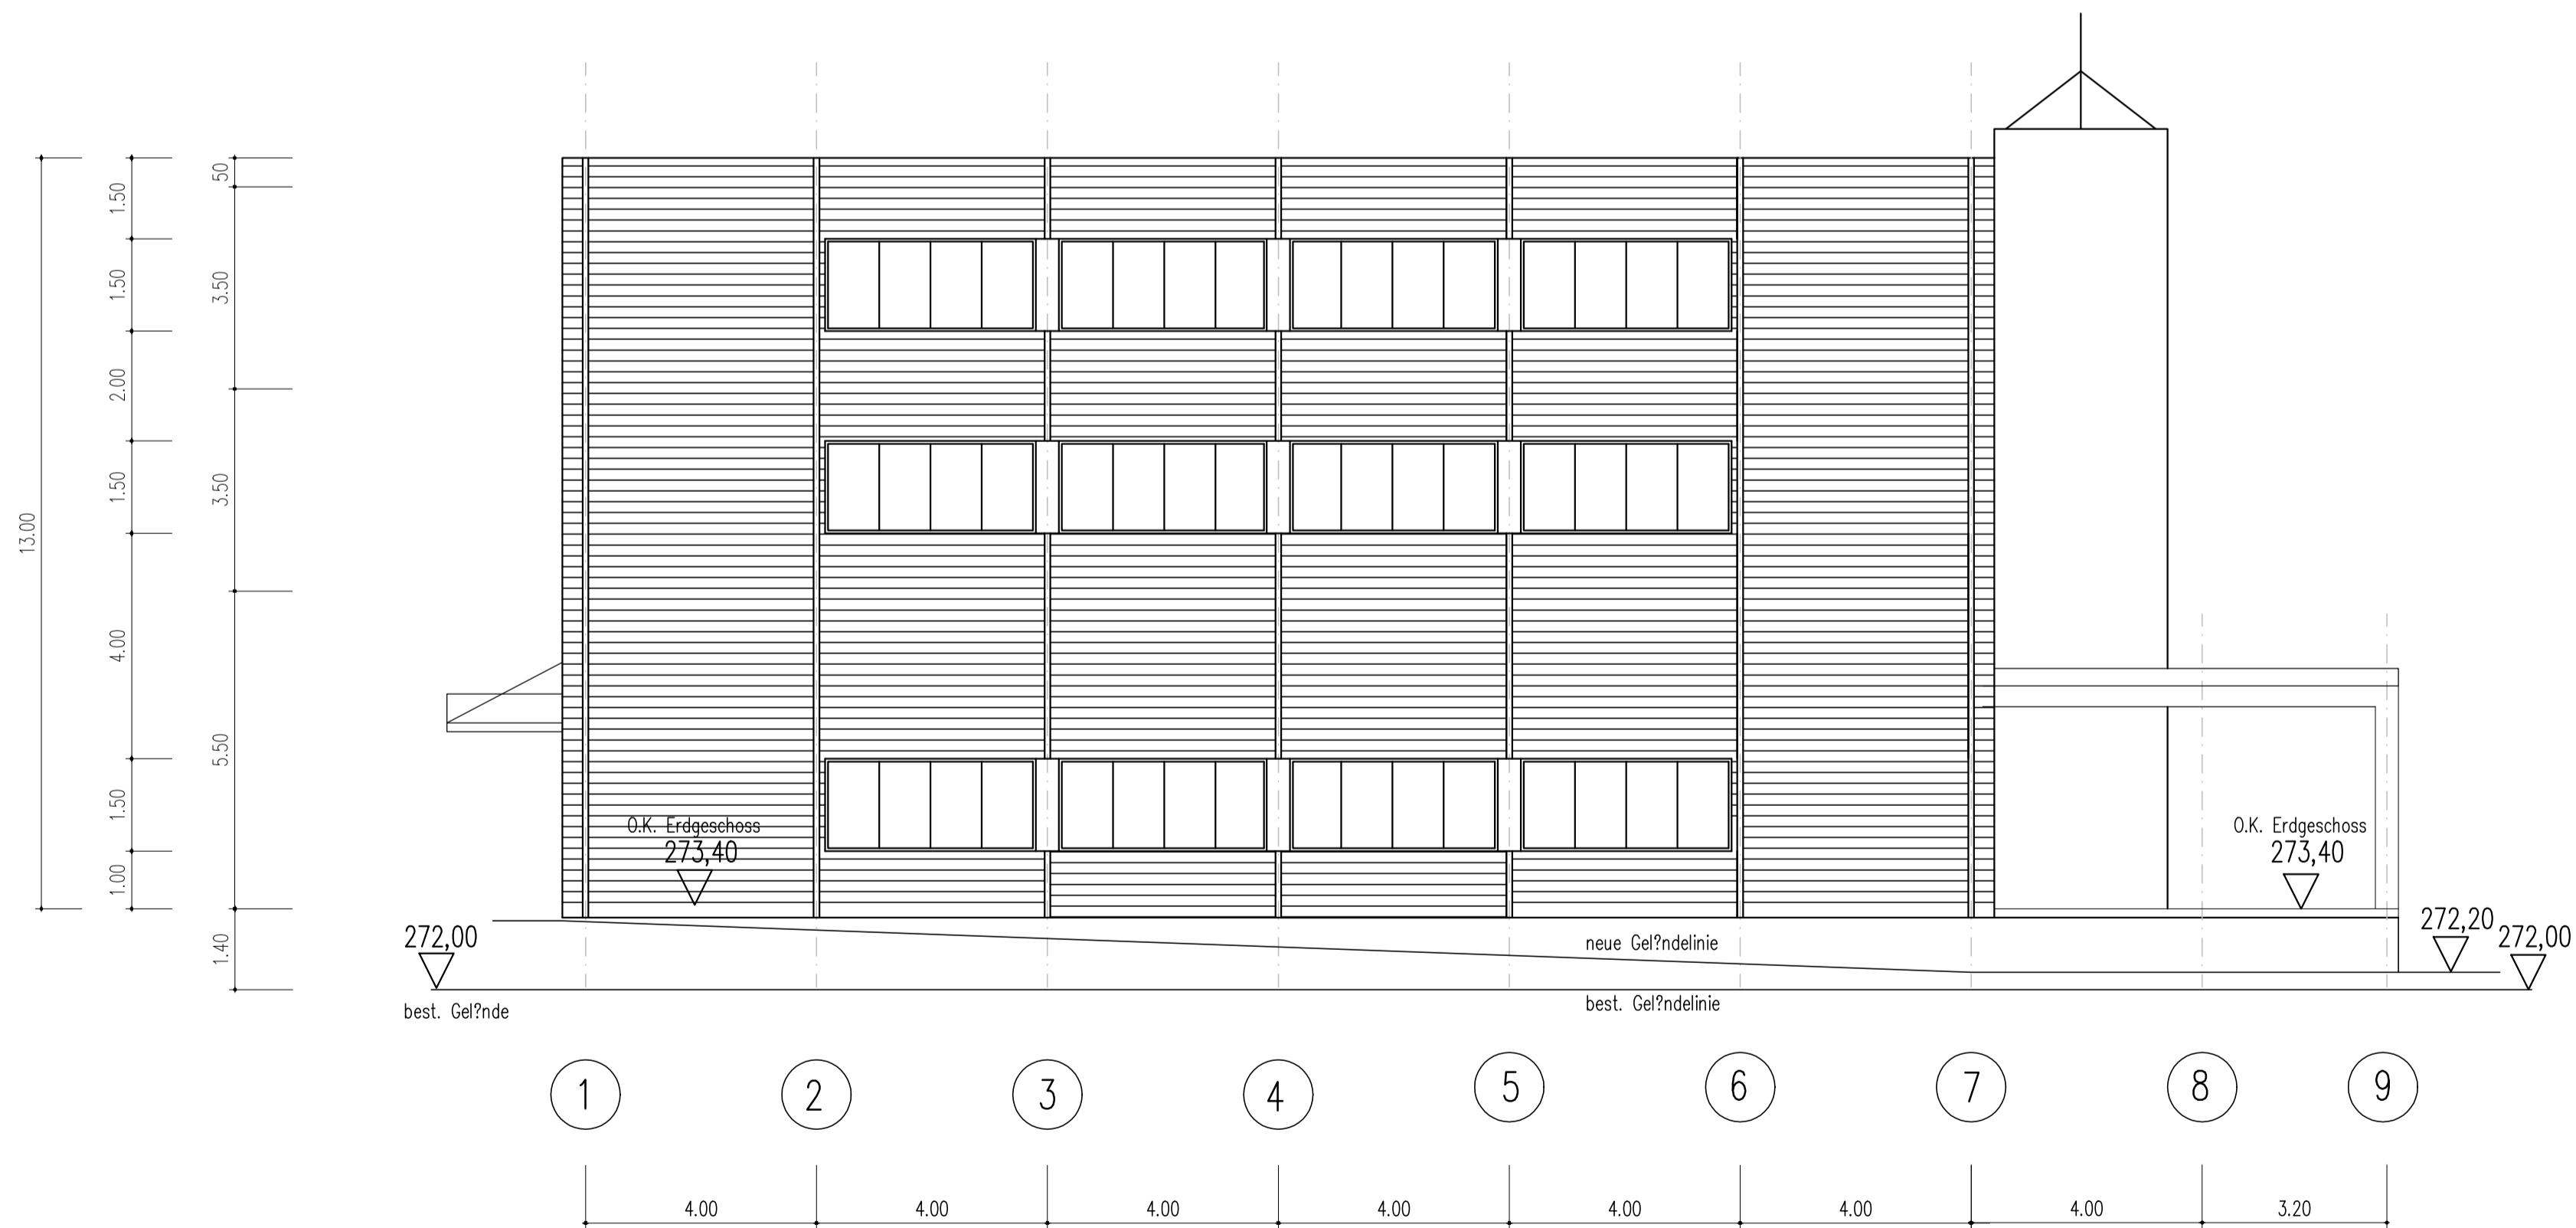

SÜDANSICHT

WESTANSICHT

Manfred Lietzow
ARCHITEKT

BESTAND RHEINFELDEN, DEN 08.05.2023
 INDUSTRIEHALLE, MARIE-CURIE-STR.2, 79618 RHEINFELDEN-HERTEN 79618 RHEINFELDEN
 BAUHERR: KARL-HEINZ SCHULZ, FRIEDRICH-LUDWIG-JAHNSTR.9 79576 WEIL AM RHEIN

SÜDANSICHT + WESTANSICHT M 1:100
 ARCHITEKTURBÜRO MANFRED LIETZOW INFO@LIETZOW-ARCHITEKTEN.COM
 D-79618 RHEINFELDEN CESAR-STÜNZI-STRASSE 388 FON ++49 7623 8601