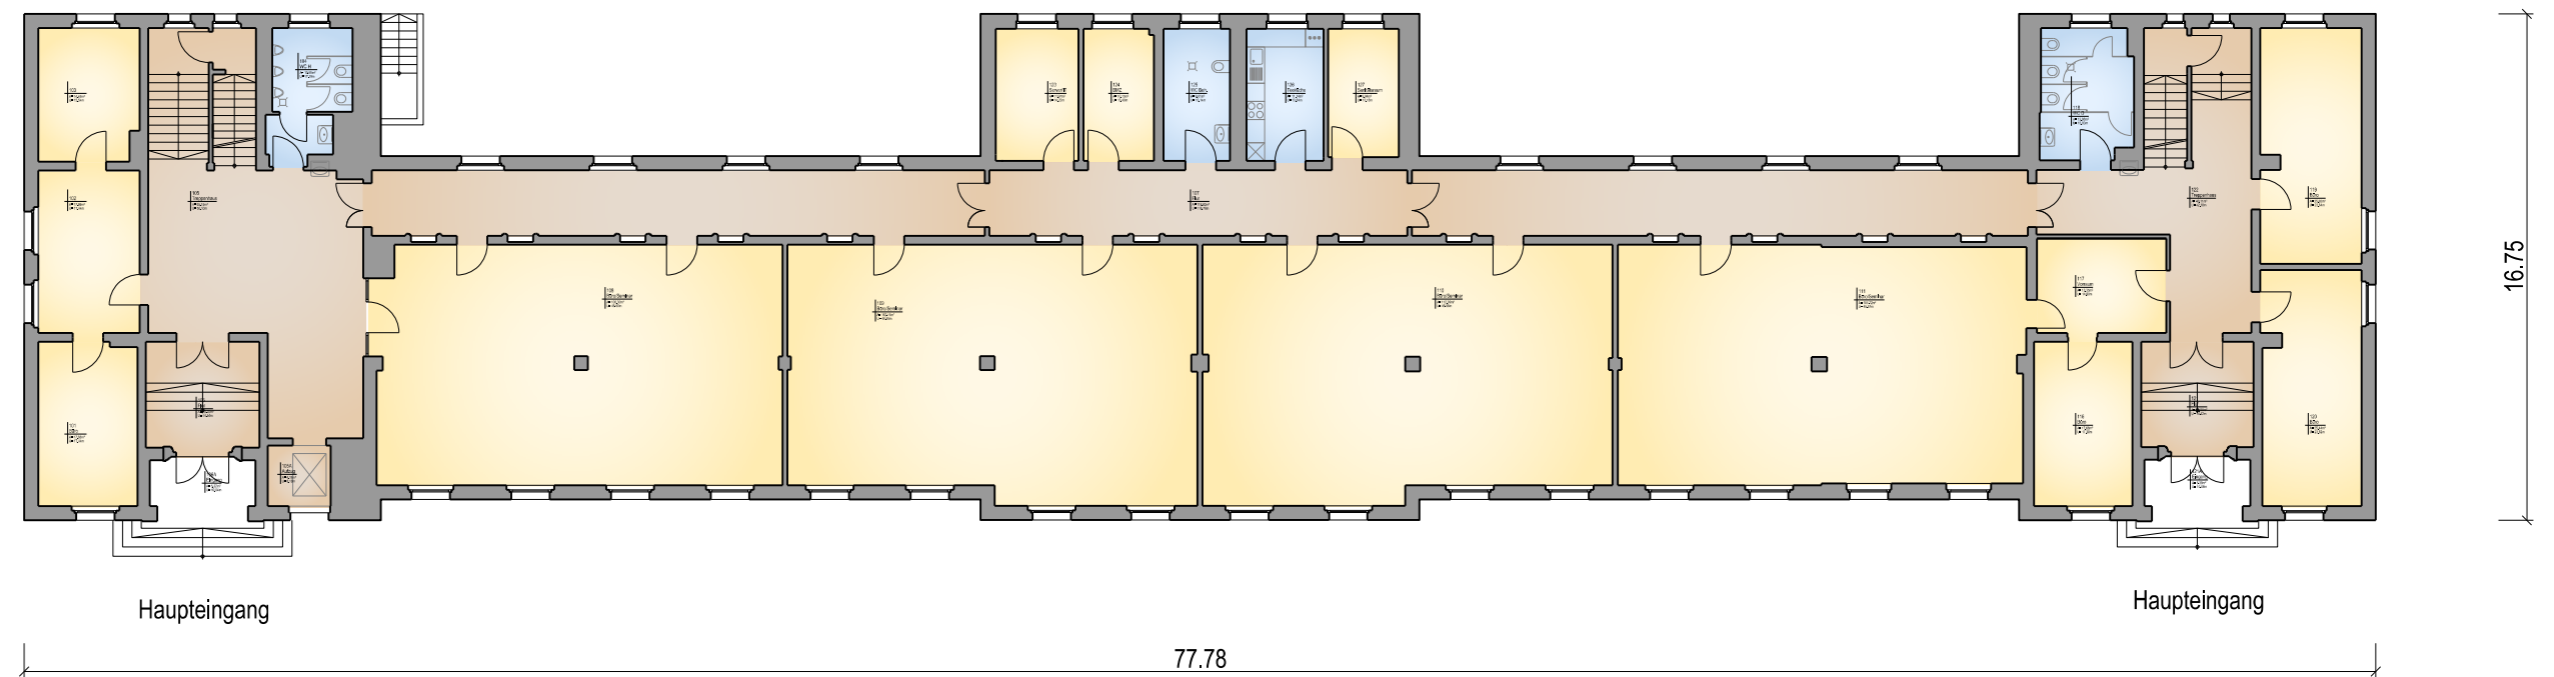

Übersicht EG conneKT 56

Mietfläche (NGF) conneKT 56	
KG	282,51 m ²
EG	899,67 m²
OG	926,98 m ²
DG	789,58 m ²
Gesamt	2898,74 m²

Bauherr: blumquadrat GmbH
BV: conneKT 56
Darstellung: Mietfläche EG
Stand: 18.10.2017