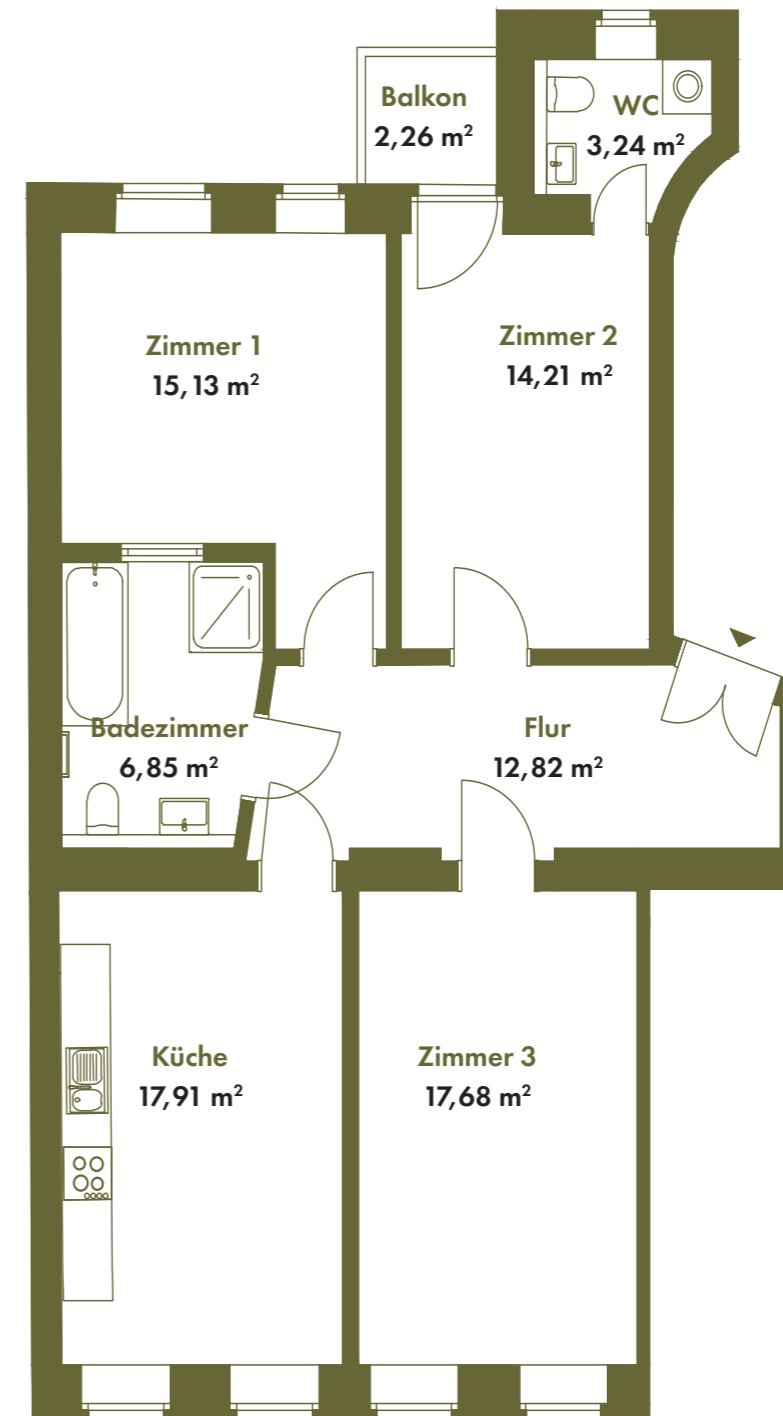

WE 03

EILENBURGER STRASSE 36
04317 LEIPZIG

3-Zimmer-Wohnung

1. OG LINKS, CA. 88,97 m²

Die Balkone/Terrassen/Loggien werden zu 50% in die Wohnfläche eingerechnet.