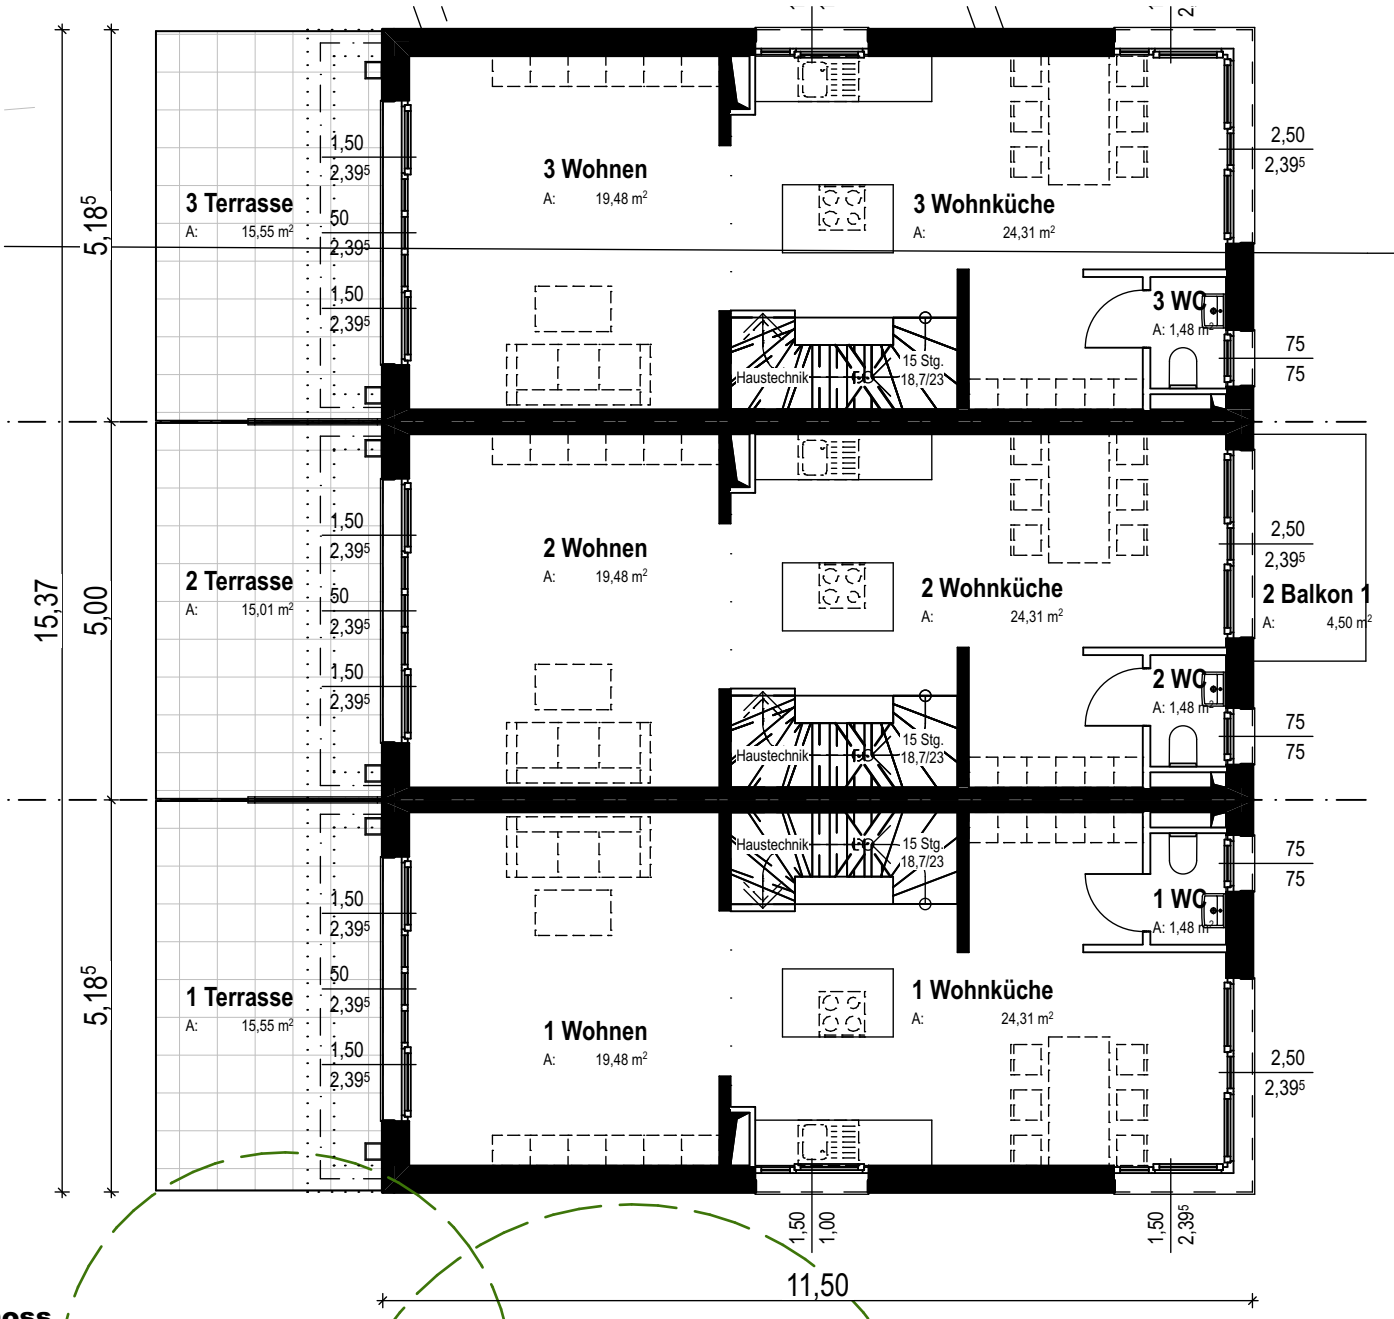

Kellergeschoss
i.M. 1:100

Am Schaafredder 8
24568 Kaltenkirchen
Tel.: 04191-91700
architekten@feldsien.de

2022-04-12

Holmweg 10

Bösdorf

Erdgeschoss
i.M. 1:100

Am Schaafredder 8
24568 Kaltenkirchen
Tel.: 04191-91700
architekten@feldsien.de