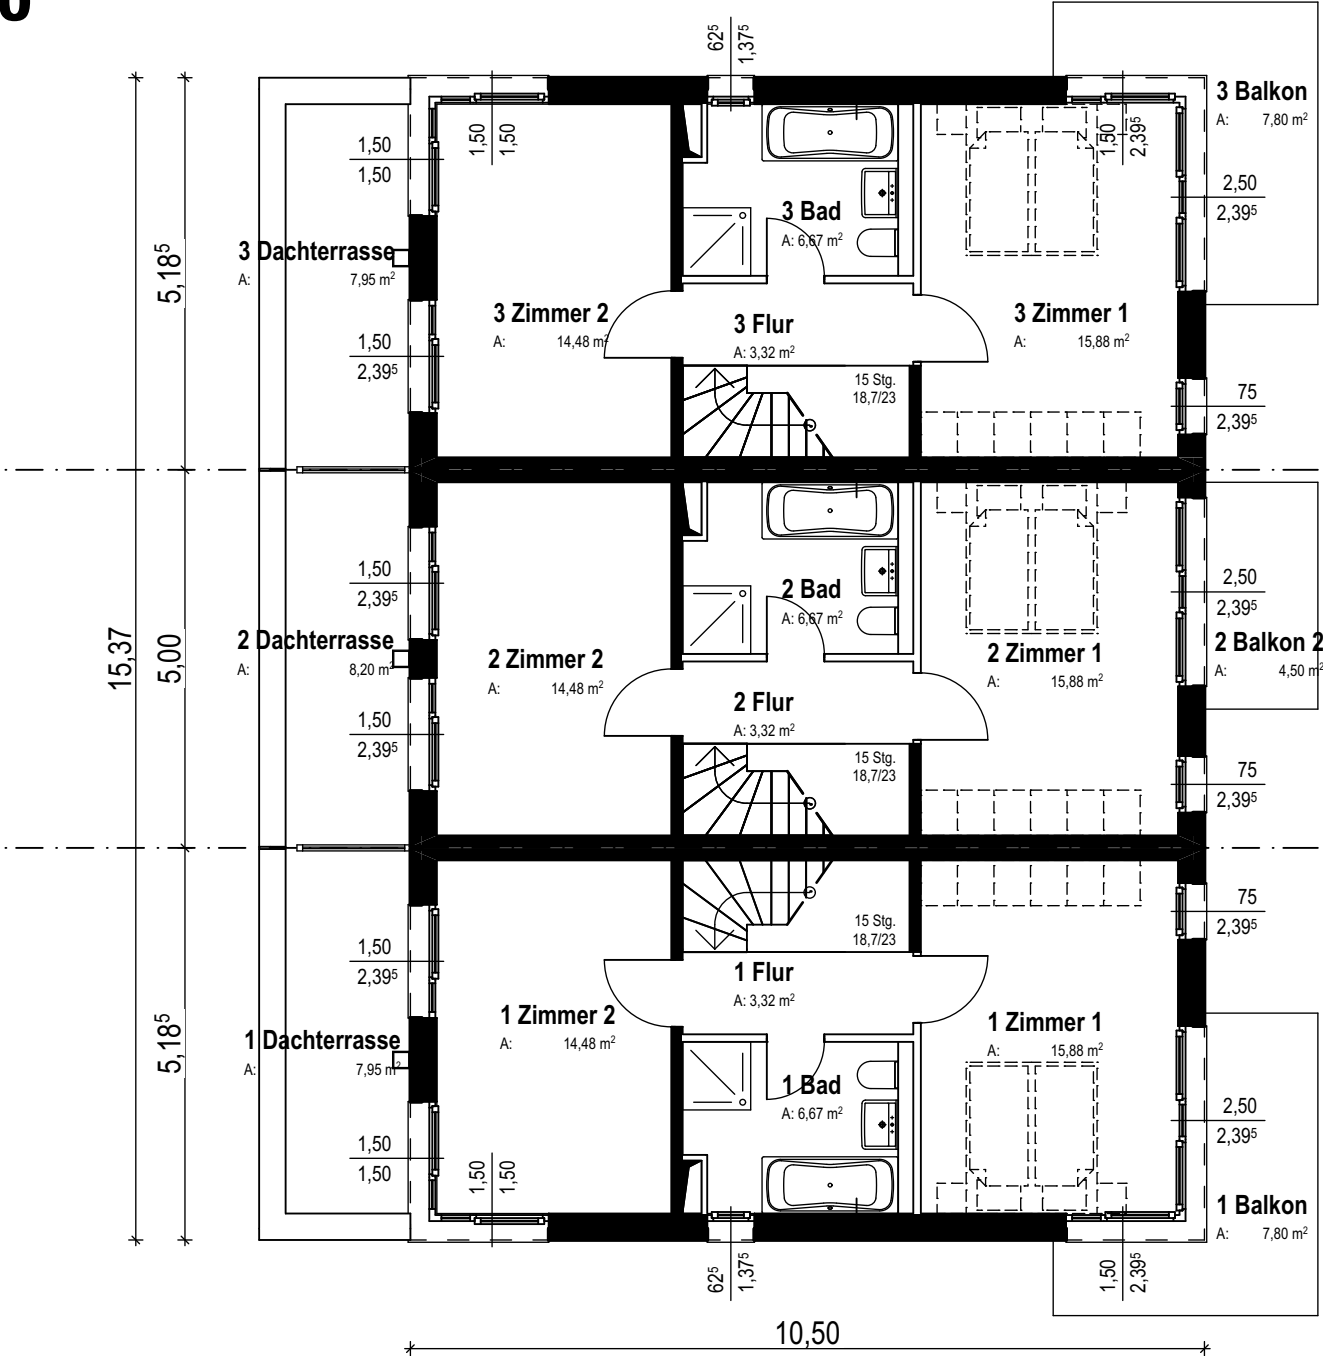

Holmweg 10

Bösdorf

Staffelgeschoss
i.M. 1:100

Am Schaafredder 8
24568 Kaltenkirchen
Tel.: 04191-91700
architekten@feldsien.de

2022-04-12