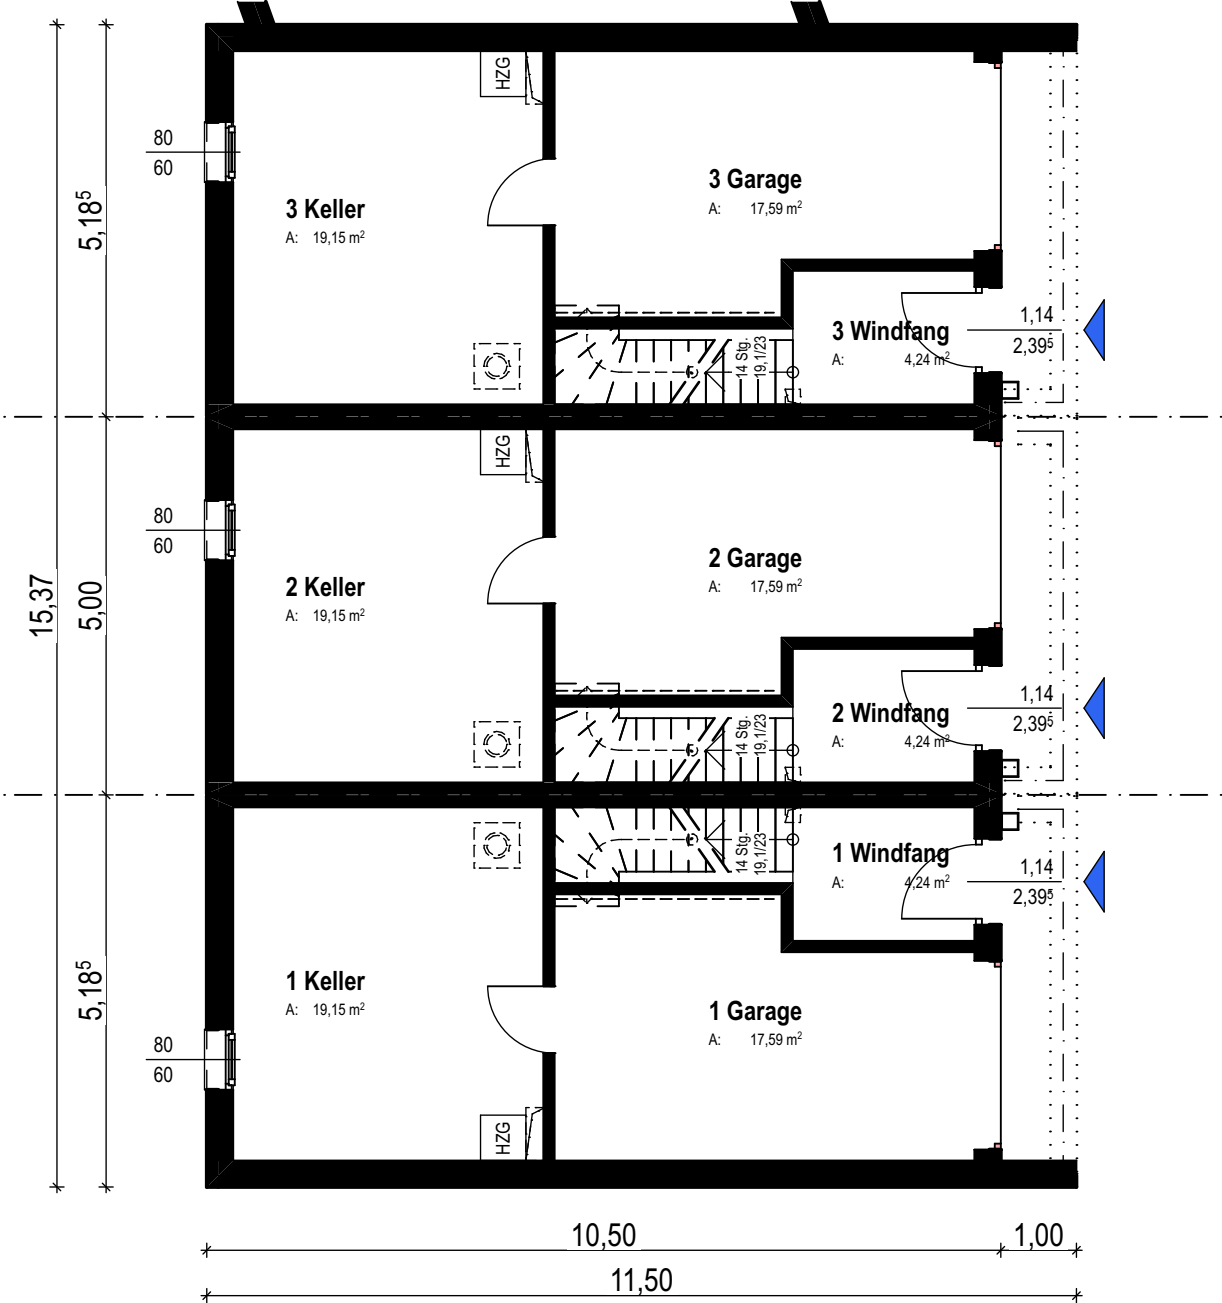

Kellergeschoss
i.M. 1:100

Am Schaafredder 8
24568 Kaltenkirchen
Tel.: 04191-91700
architekten@feldsien.de

2022-04-12

Holmweg 10

Bösdorf

Erdgeschoss
i.M. 1:100

Am Schaafredder 8
24568 Kaltenkirchen
Tel.: 04191-91700
architekten@feldsien.de