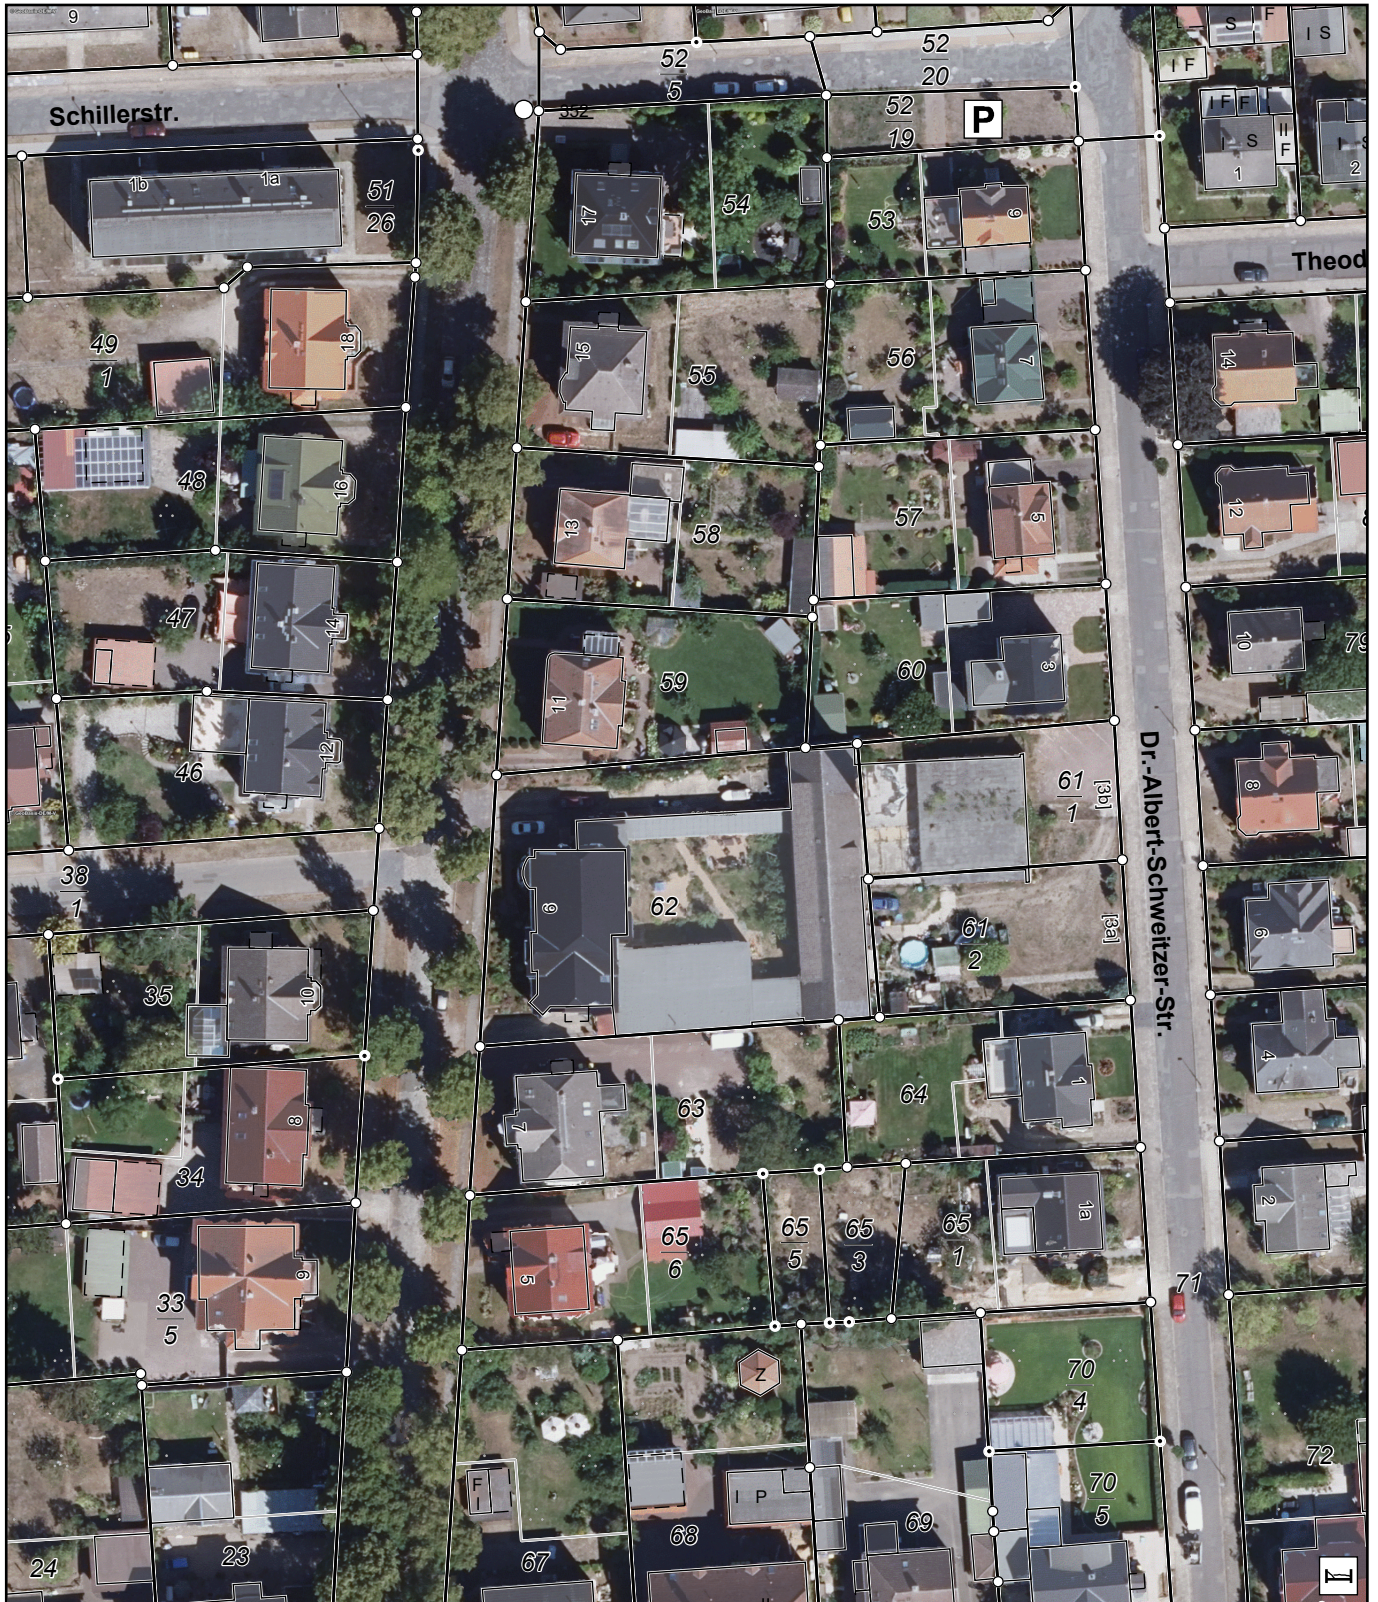

Erstellt am 08.07.2024

Gemarkung: Grabow (13 1049)
Flur: 38
Flurstück: 59

Gemeinde: Grabow, Stadt (13 0 76 050)
Landkreis Ludwigslust-Parchim
Goethestr. 11

MV4671
0 10 20 30 Meter
Maßstab 1:1000

© Vermessungs- und Geoinformationsbehörden Mecklenburg-Vorpommern
Vervielfältigung, Weiterverarbeitung, Umwandlung, Weitergabe an Dritte oder Veröffentlichung bedarf der Zustimmung
der zuständigen Vermessungs- und Geoinformationsbehörde. Davon ausgenommen sind Verwendungen zu
innerdienstlichen Zwecken oder zum eigenen, nicht gewerblichen Gebrauch (§ 34 Abs. 1 GeoVermG M-V).