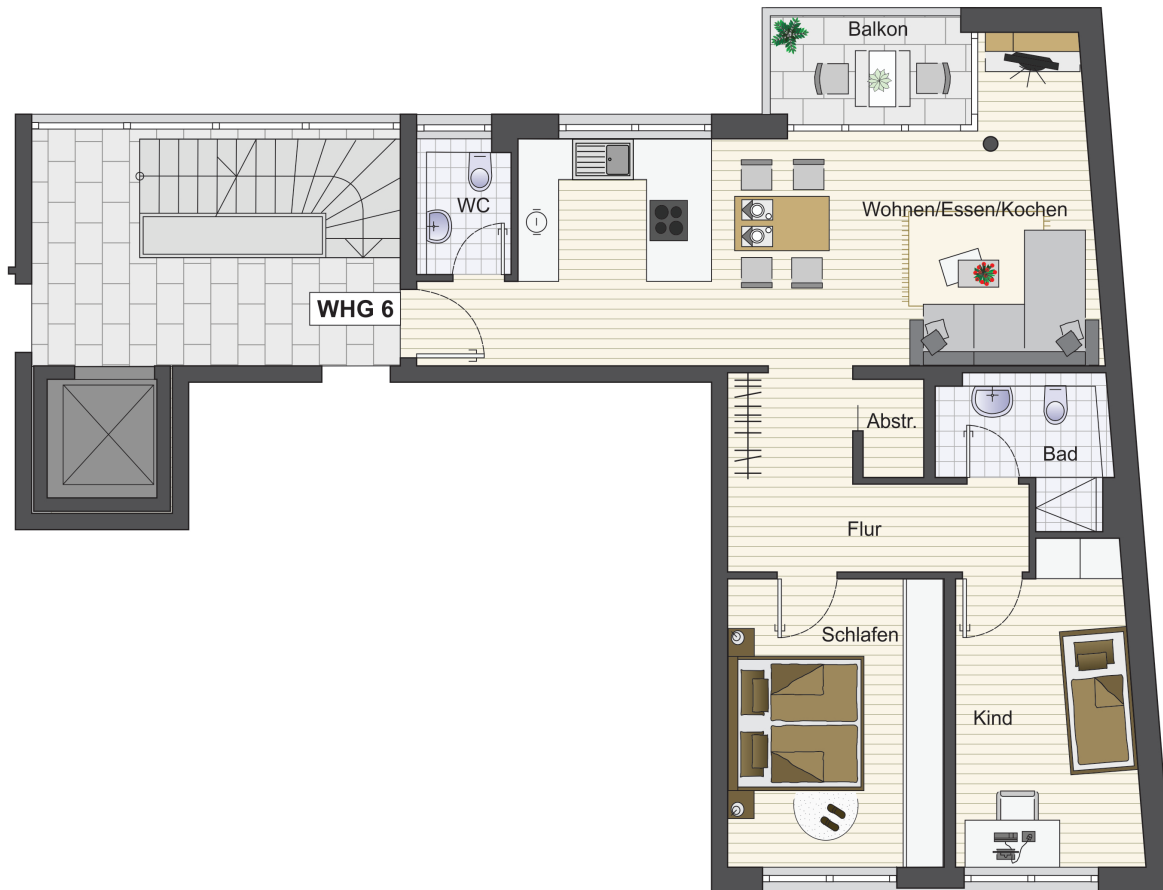

1. Obergeschoss

Wohnung 6: 3 Zimmer im 1.OG

Flur	10,84 m ²
WC	2,75 m ²
Bad	4,72 m ²
Wohnen/Essen/Kochen	31,46 m ²
Abstellraum	1,31 m ²
Schlafen	13,65 m ²
Kind	12,03 m ²
Balkon (1/2)	2,36 m ²

WHG 6, gesamte Wohnfläche: 79,12 m²

M 1:75