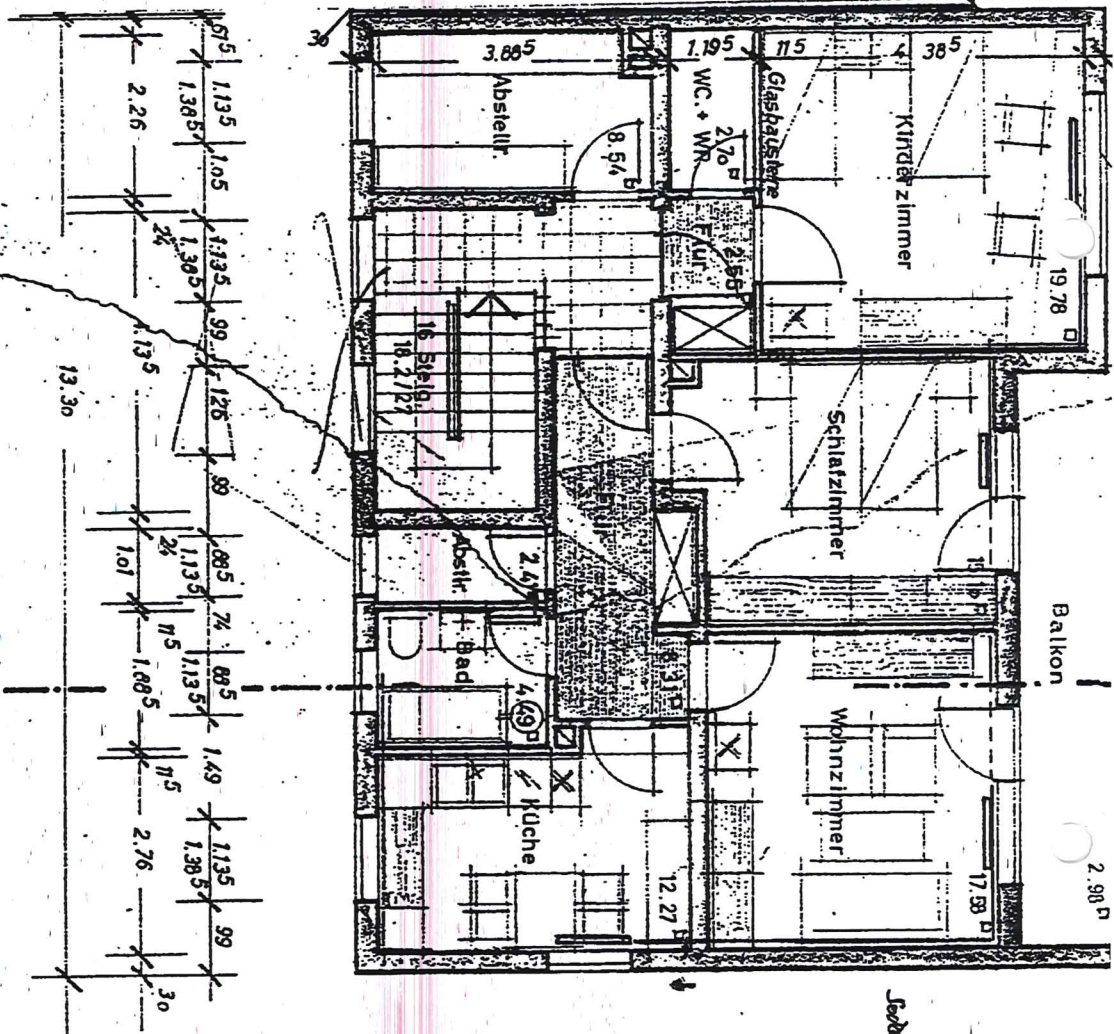

EG
1. Geschos

06 Eschoß

Ger

lachb:

ladt:

ruhei

lt d e
r p l e
an r l

2.19€