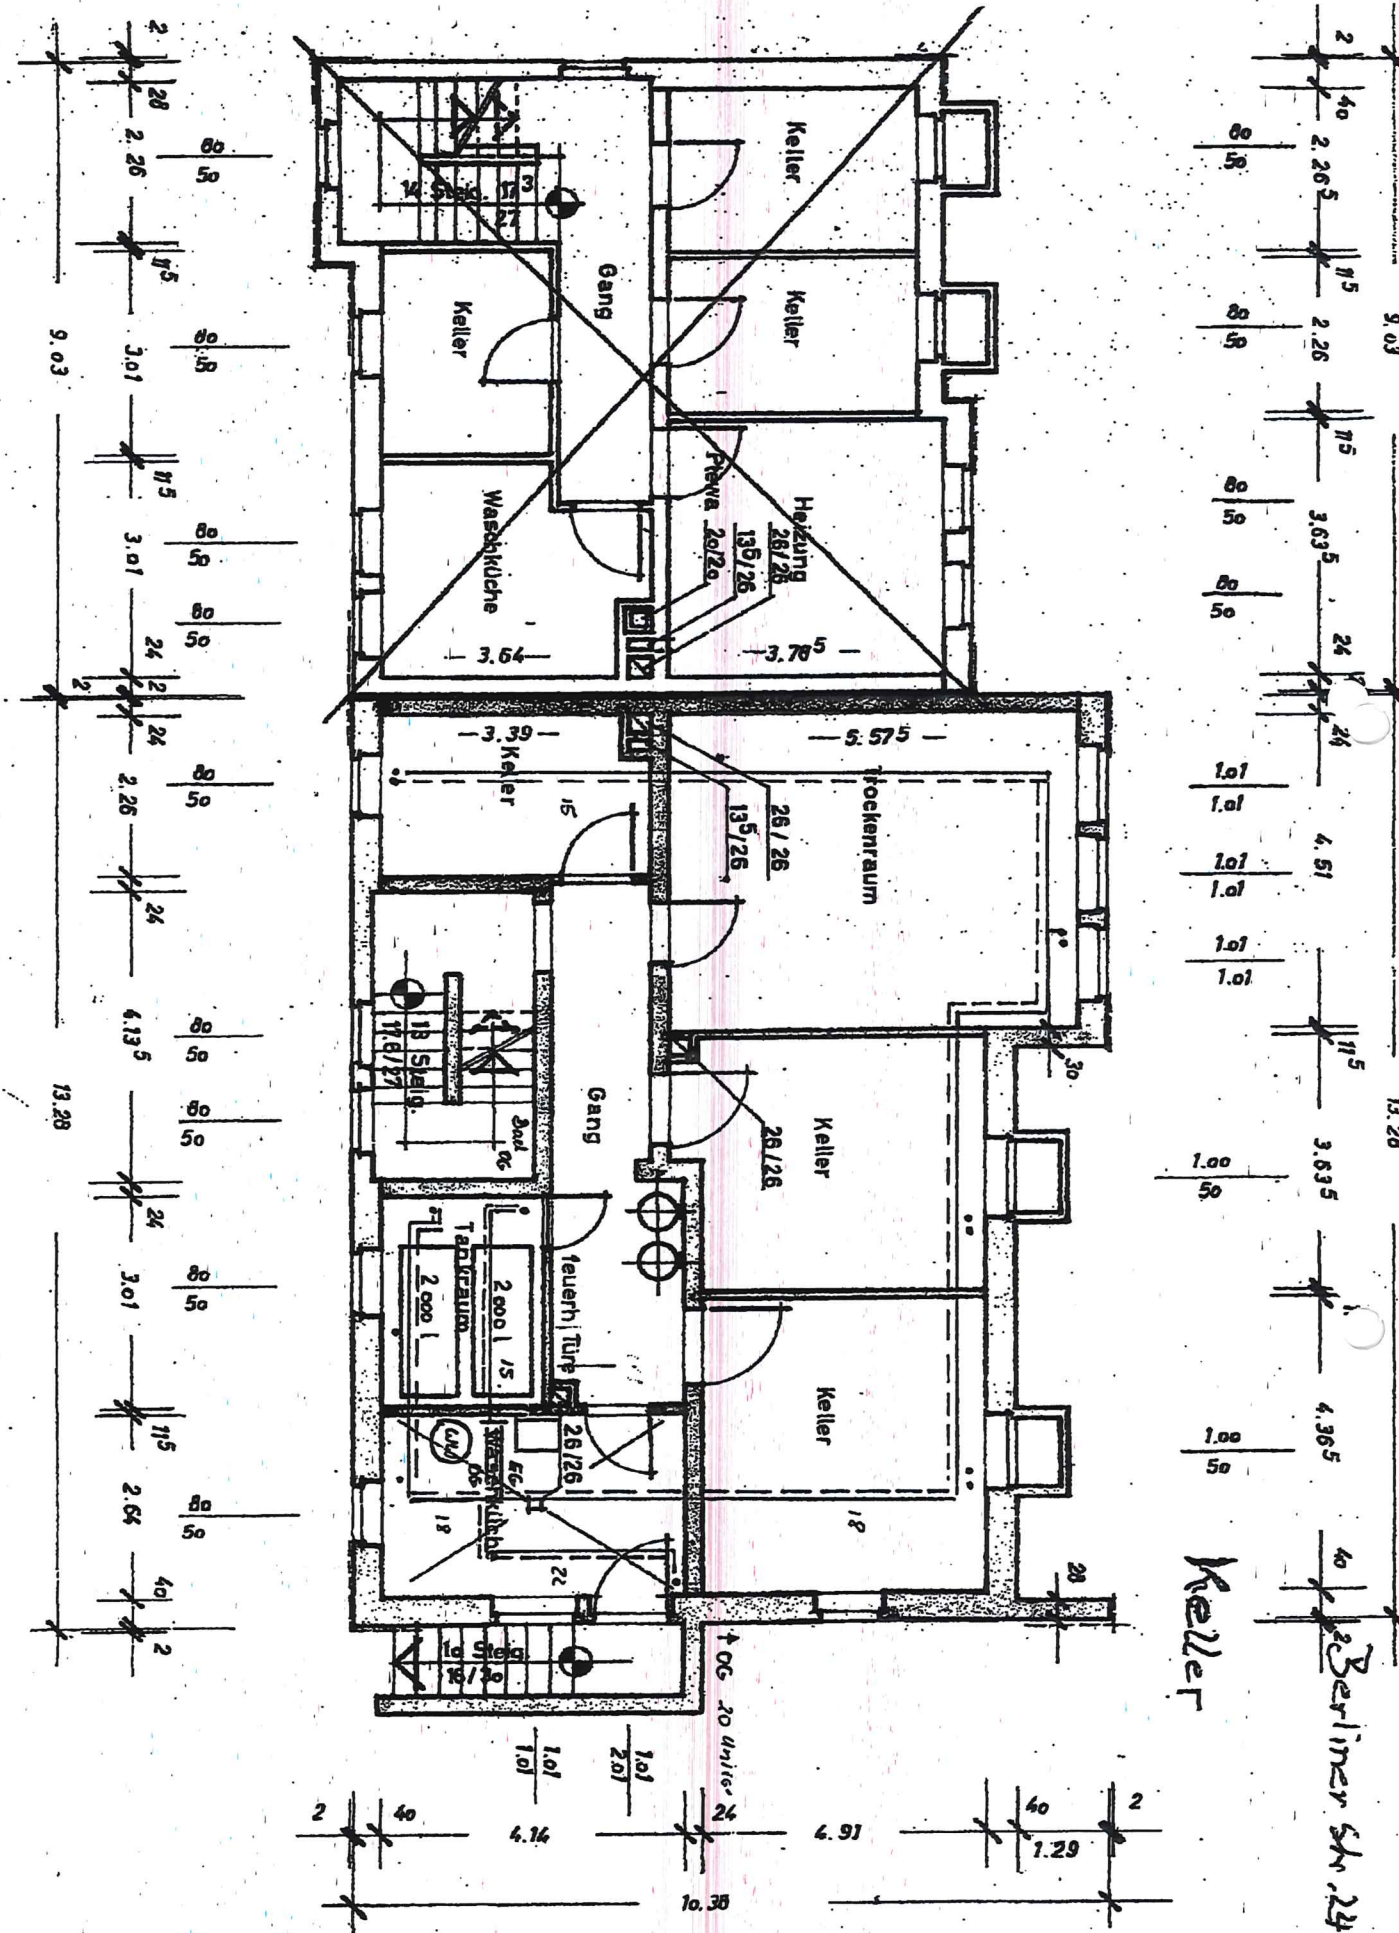

EG
1. Geschos

06 Eschoß

Ger

lachb:

ladt:

ruhei

lt d e
r p l e
an r l

2.19€

28.
[Signature]

Keller
Berliner Str. 24