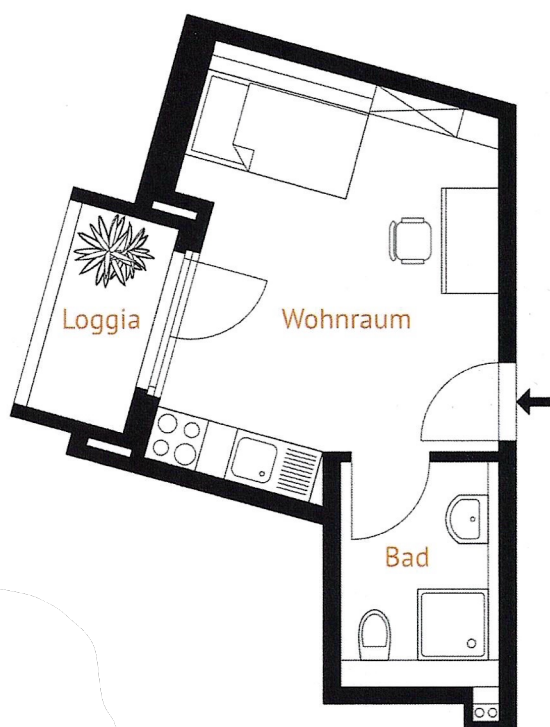

Apartment 5, 1. OG

Wohnfläche - 1 Zimmer	ca. 22 m ²
Wohnraum	15,8 m ²
Bad	4,3 m ²
Loggia (50 % angerechnet)	3,2 m ²

5