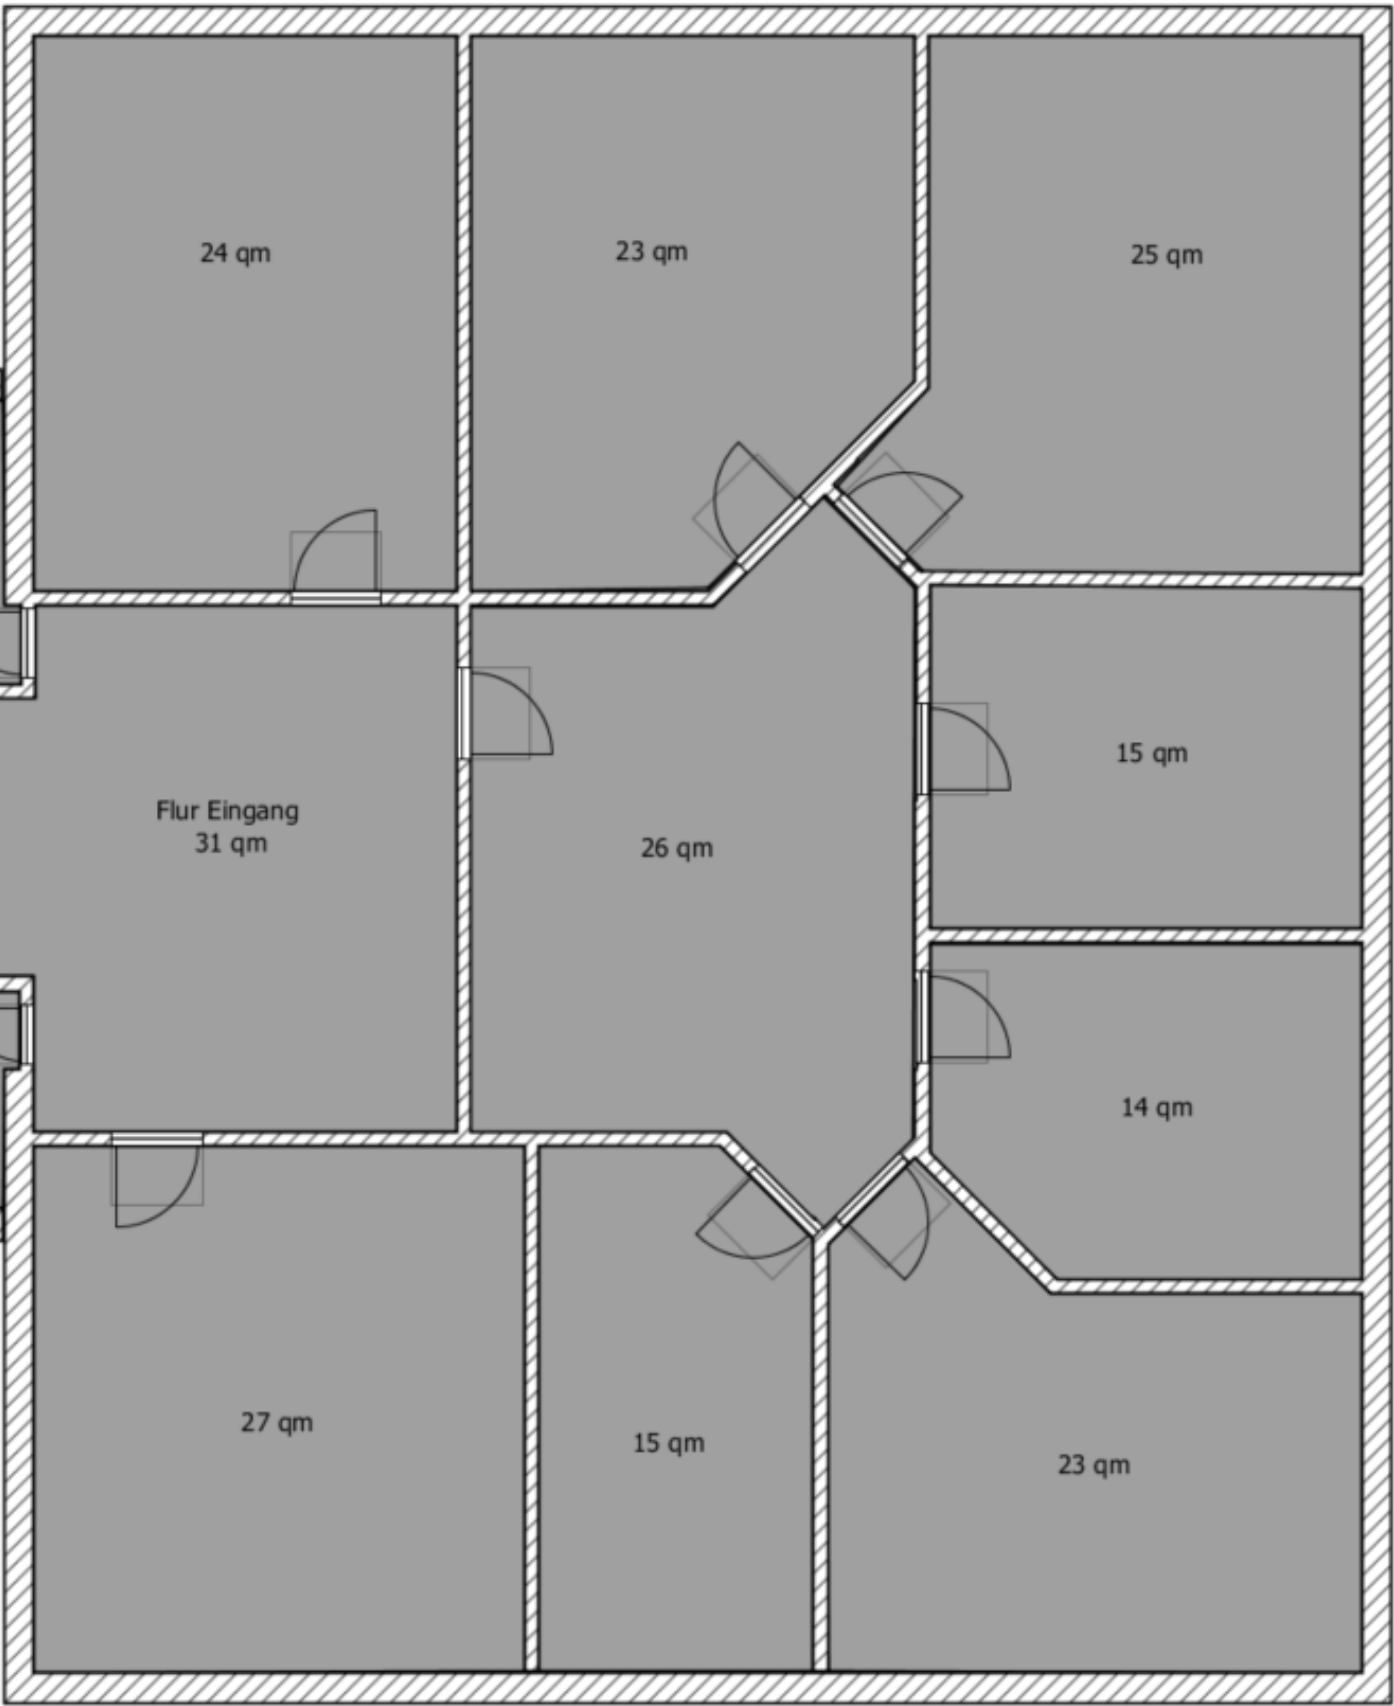

ca.13,50

ca.16,70

Treppenhaus

Teeküche

WC

WC

24 qm

23 qm

25 qm

Flur Eingang
31 qm

26 qm

15 qm

14 qm

27 qm

15 qm

23 qm