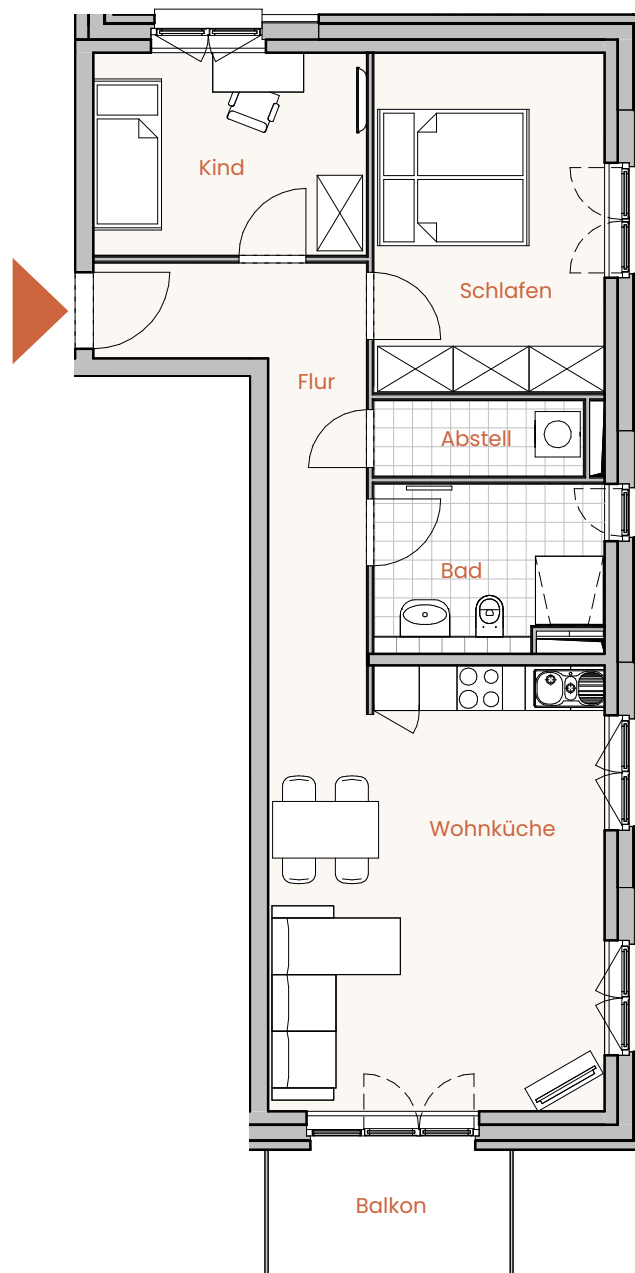

## Haus 7 Wohnung 98 2. Obergeschoss

Flur 1	9,76 m <sup>2</sup>
Wohnküche	26,18 m <sup>2</sup>
Bad	6,55 m <sup>2</sup>
Schlafen	14,01 m <sup>2</sup>
Kind	9,61 m <sup>2</sup>
Abstell	2,78 m <sup>2</sup>
Balkon (50%)	2,64 m <sup>2</sup>
<b>Gesamt</b>	<b>71,53 m<sup>2</sup></b>

Die Möblierung ist ein Gestaltungsvorschlag und gehört nicht zum Ausstattungsumfang.  
Für zwischenzeitliche Änderungen können wir keine Haftung übernehmen.

Maßstab 1:100

PETERS PETERS  
In Homburg Zuhause.