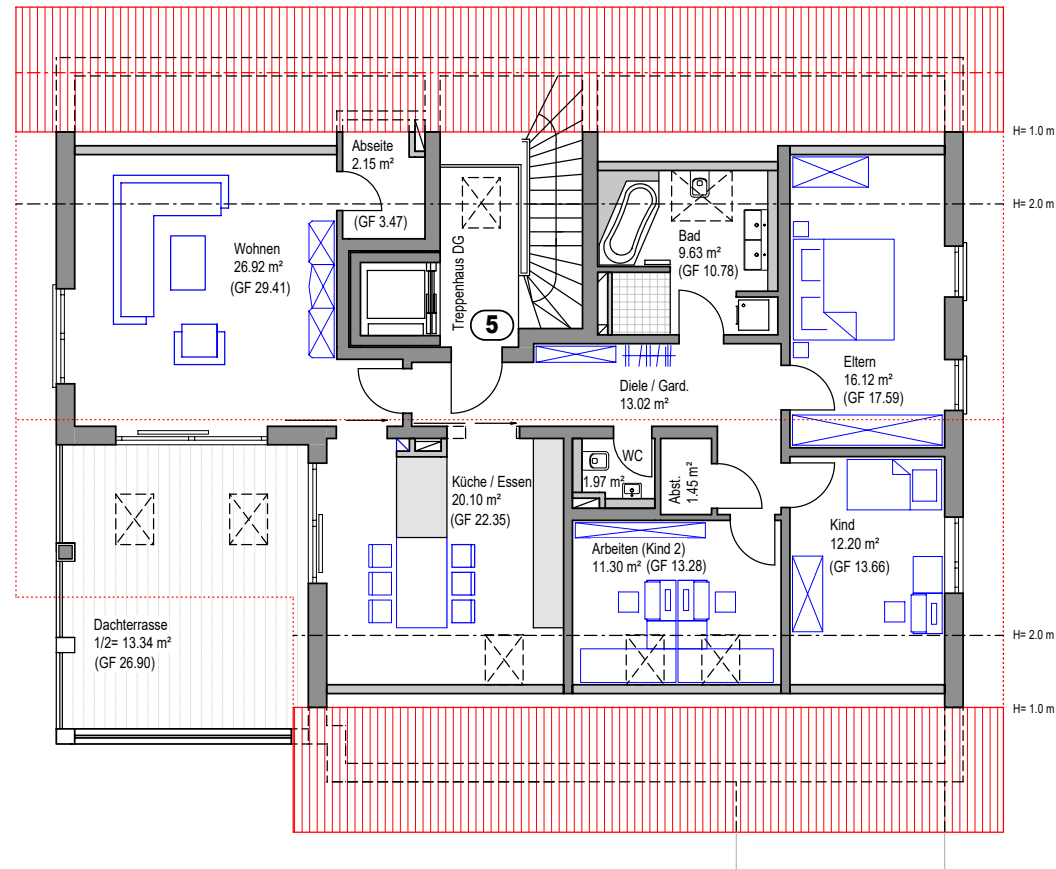

Neubau eines Mehrfamilienhauses in Ering am Inn

4-Zimmer Wohnung 5 :
Wohnfläche 128.20 m²