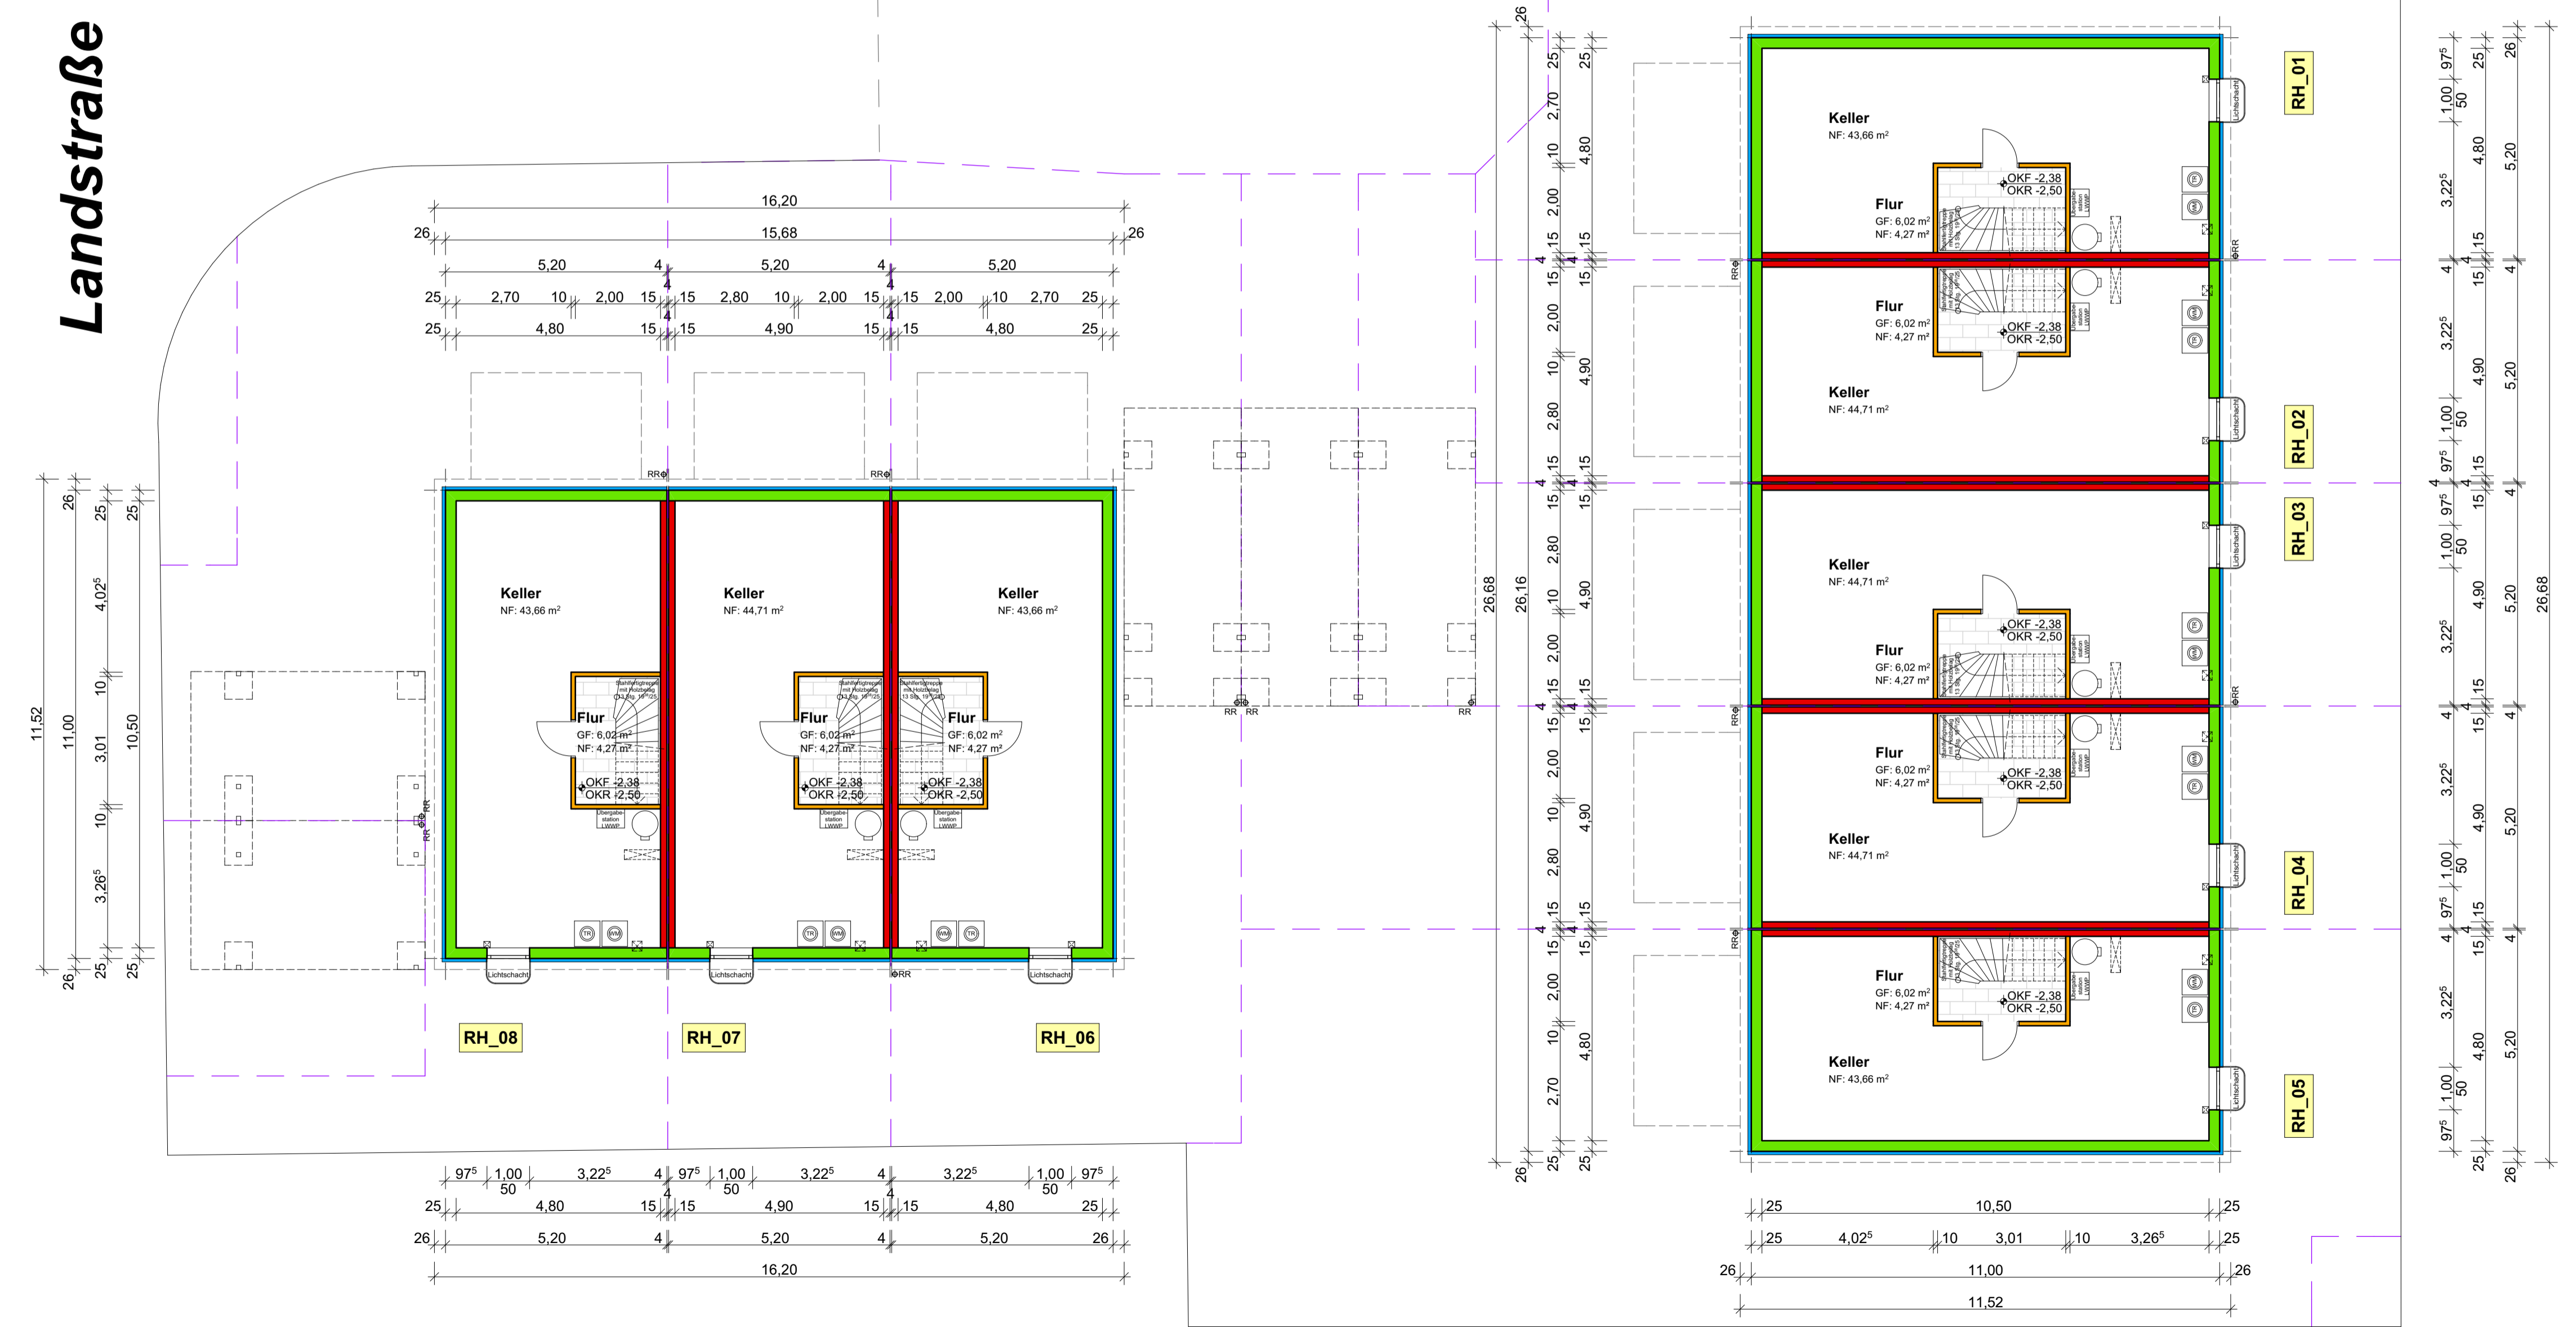

Landstraße

INDEX	DATUM	ÄNDERUNGEN
A	-	-

	
Ludwig-Erhard-Allee 21 • 76131 Karlsruhe	
PROJEKT	<b>Neubau von 8 Reihenhäuser, 8 Carports und 8 Stellplätzen</b> Landstrasse 76547 Sinzheim
PLANUNGSPHASE	<b>Baueingabe</b>
PLANINHALT	<b>Untergeschoss RH 01-08</b>
PLANBEZEICHNUNG	BE 01_ARCH_01-08_BE_UG_2023.05.11
BAUHERRSCHAFT	Hoepfner Amboisé Liegenschaft GmbH & Co.KG Rintheimer Strasse 33 76131 Karlsruhe
PLANVERFASSER	Architekturbüro Harald Klippert Riefstahlstrasse 8 76133 Karlsruhe