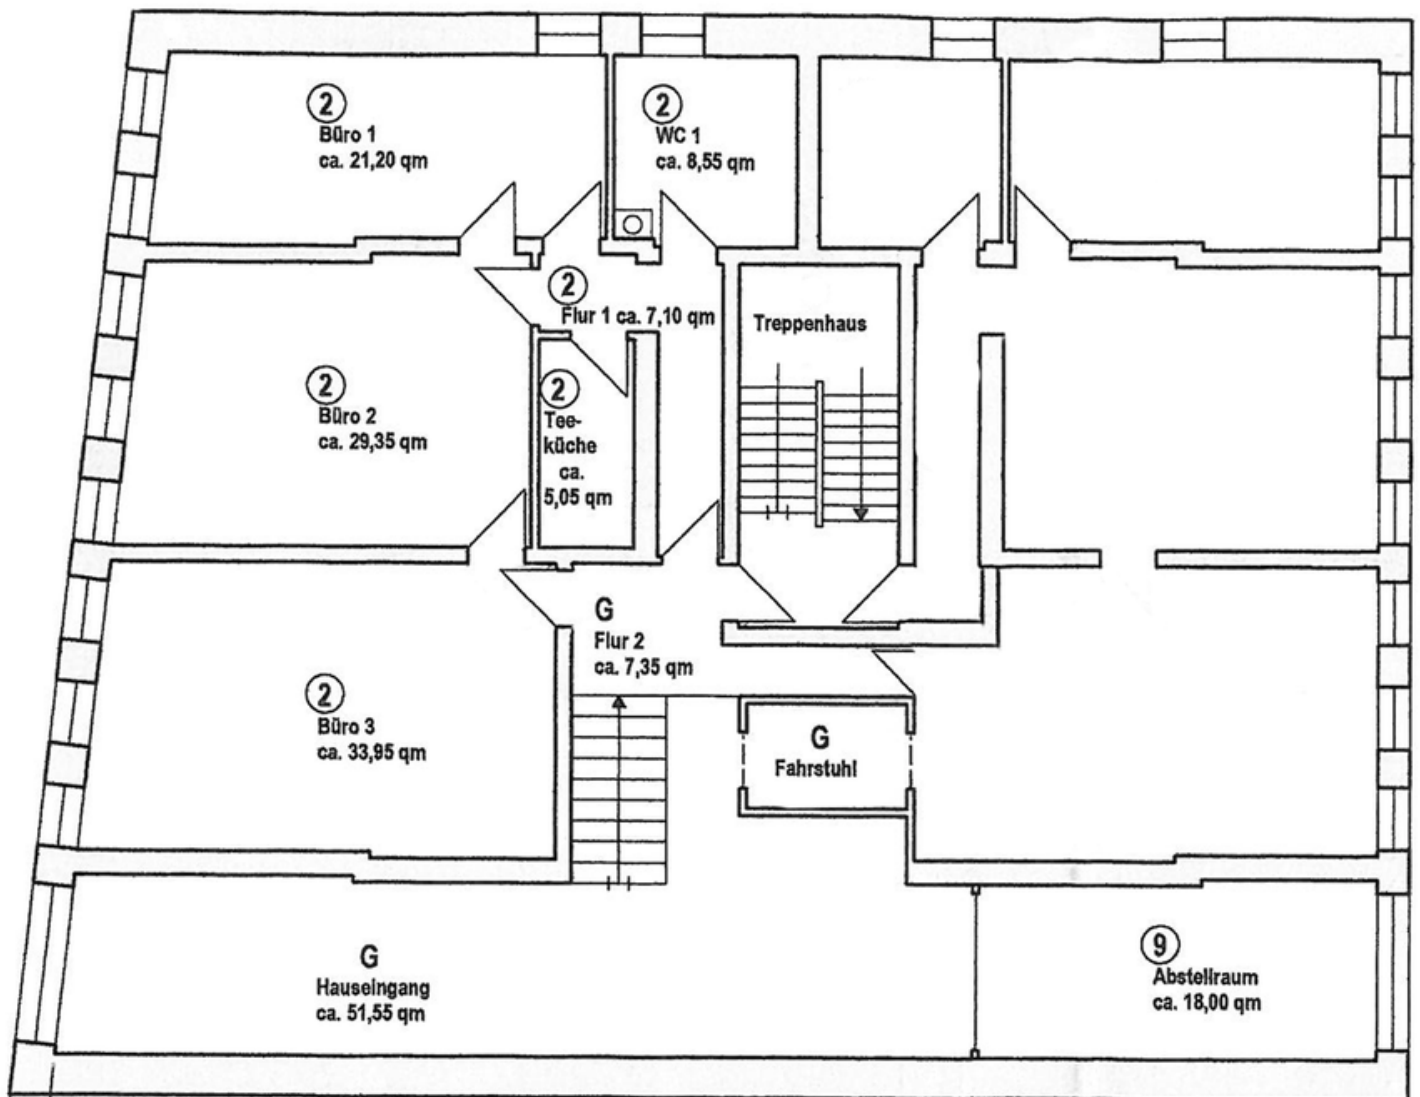

Grundriss

1. Etage 93,7 m²

- 3 Büros
- 1 Dusche
- Treppenhaus
- 1 WCs
- 2 Eingänge
- Flur

MIKE SCHRADER
Tel: 0171 1432192