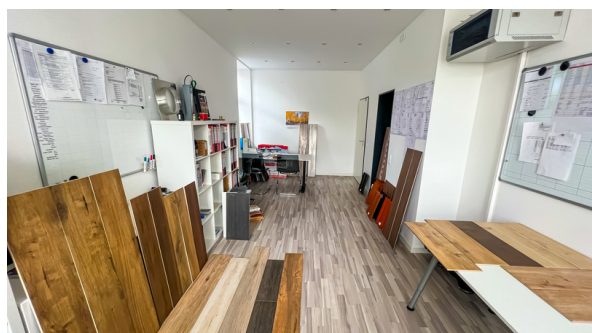

BÜROFLÄCHE MIETEN

1. ETAGE
Nachtweide 95,
Mageburg

MIKE SCHRADER

Tel: 0171 1432192

mike.schrader@schrader-haus.de