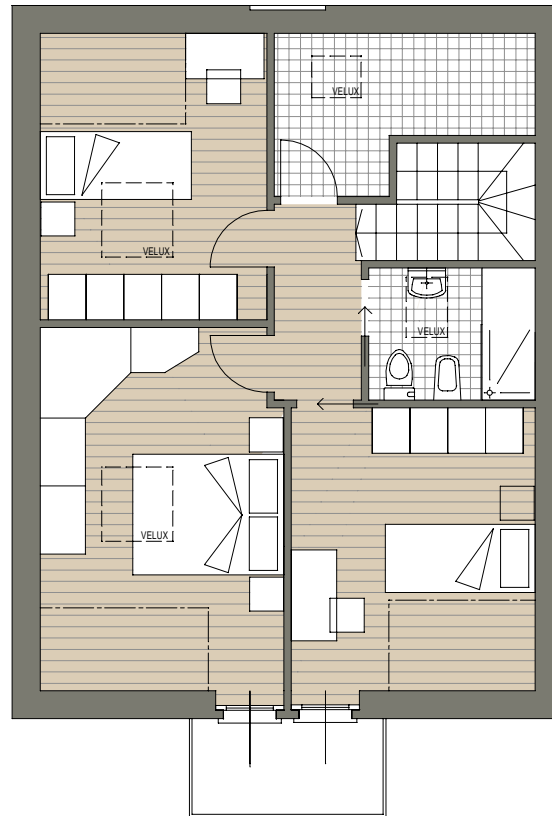

# RESIDENZA RECREO

VERBANIA - SUNA

PIANO SECONDO

MANSARDA

Appartamento C3  
Piano Secondo e Terzo  
QUDRILOCALE  
Superficie commerciale 122mq