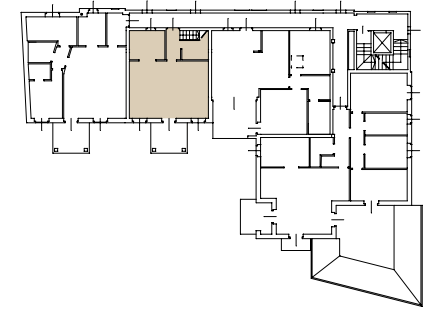

# RESIDENZA RECREO

VERBANIA - SUNA

PIANO SECONDO

MANSARDA

Appartamento C3  
Piano Secondo e Terzo  
QUDRILOCALE  
Superficie commerciale 122mq