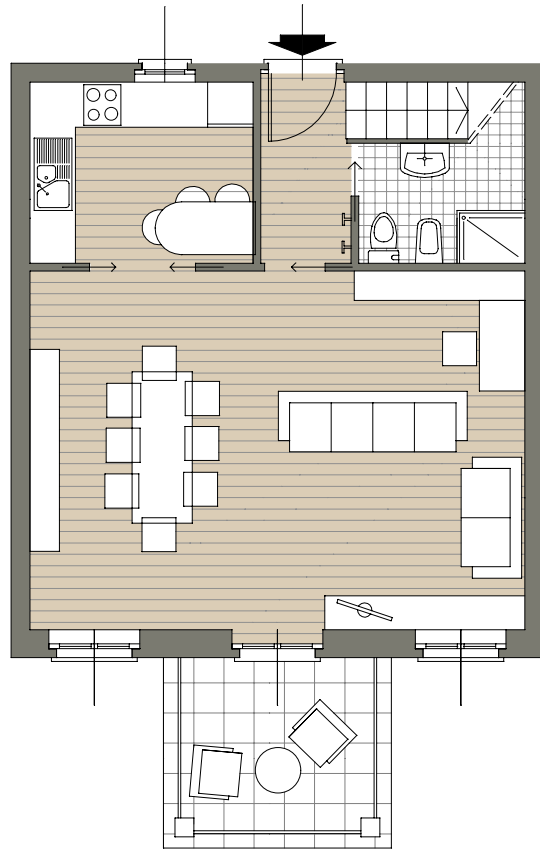

# RESIDENZA RECREO

VERBANIA - SUNA

PIANO SECONDO

MANSARDA

Appartamento C3  
Piano Secondo e Terzo  
QUDRILOCALE  
Superficie commerciale 122mq