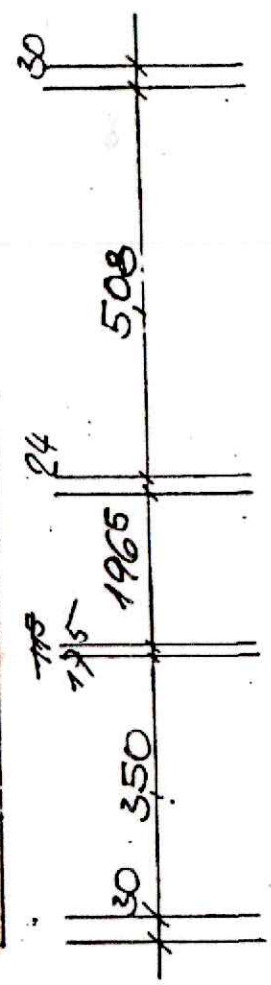

STURZWAHR
Ø 10

"ITALIK
75/100"

TROCKEN-
RAUM

(K3)
KELLER

(K5)

1,00m hohe Schwelle

GANG

HAUS-
MEISTER

GANG

HAUS-
MEISTER

GANG

WASCH-
RAUM

(1) (5) (6)

WASCH-
RAUM

(2) (3) (4)

WICHTIG
STÖRUNGS-
WASSERLEITUNG

(K2)
KELLER

GANG
3cm hohe
Schwelle

HEIZKELLER

WASSERLEITUNG

(K4)
KELLER

(K1)
KELLER

Zuluft
150mm
Dachstuhl

STEINLEUGROHRE Ø 15