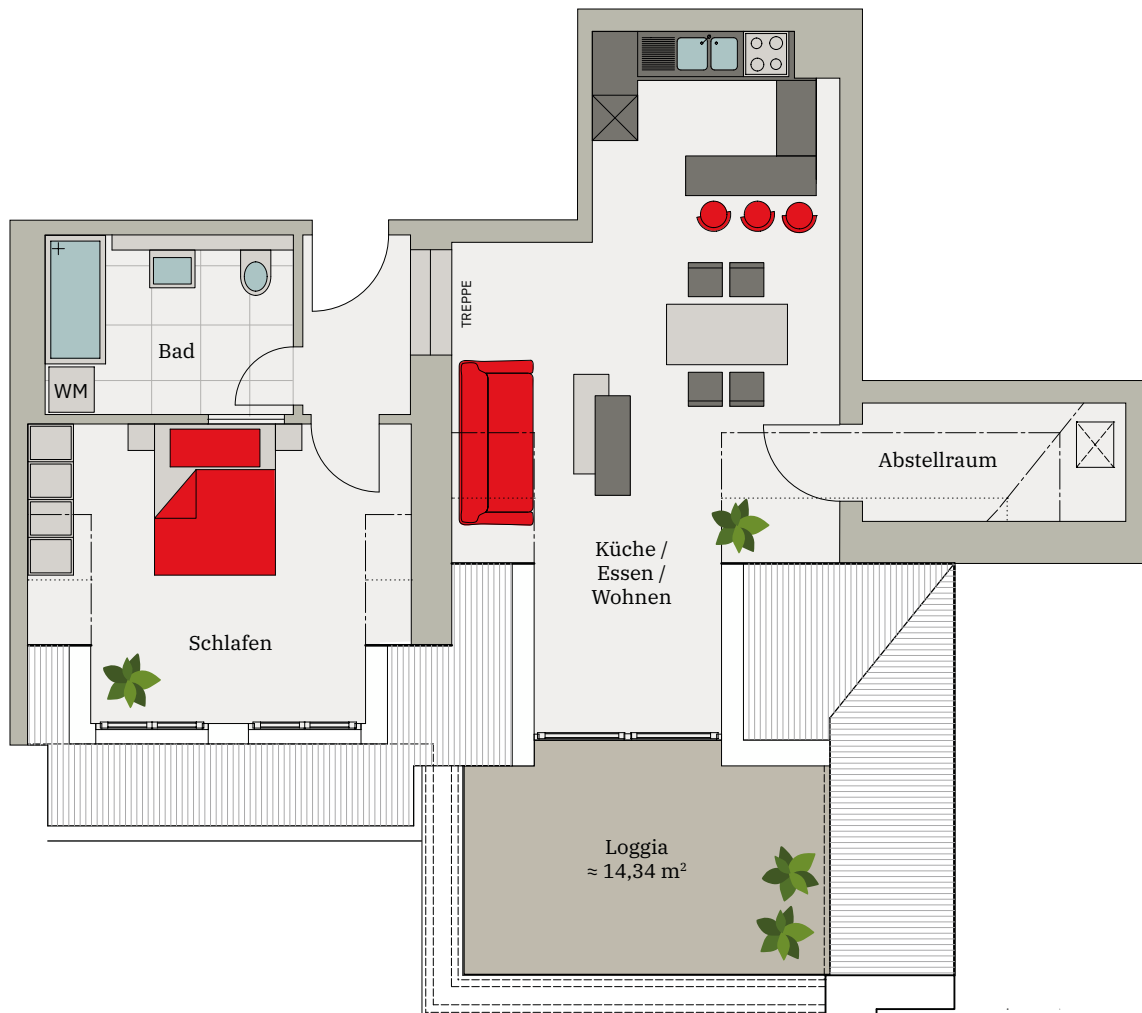

Wohnung 5.27, 2 Zimmer

Flächenaufteilung

Küche/Essen/Wohnen	34,70 m ²	Flur	3,38 m ²
Abstellraum	4,52 m ²	Schlafen	17,62 m ²
Bad	7,30 m ²	½ Loggia*	7,17 m ²
Wohnfläche gesamt		74,69 m²	

*Die Loggiafläche wird zur Hälfte in die Wohnfläche eingerechnet

4.OG

Maßstab 1:50
(1 cm = 0,5 m)

0,5 m 0,5 m 0,5 m 0,5 m 0,5 m