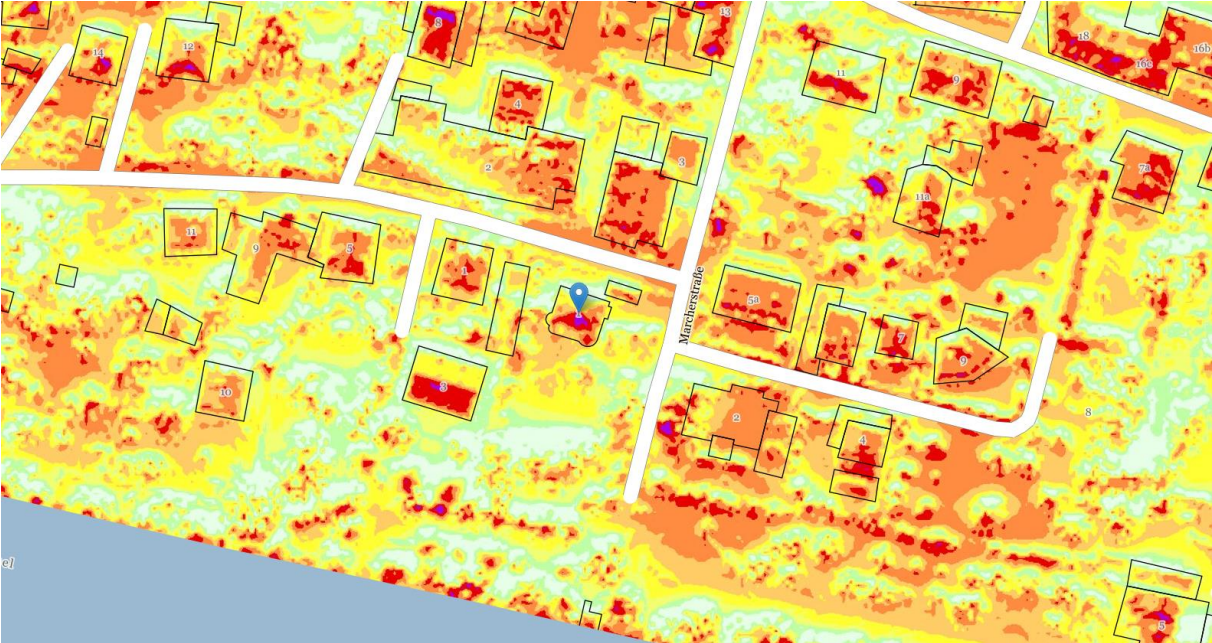

BV28 LIENZ II – Sonnenstunden

Solarstrahlung Jahr

Sonnenscheindauer 21. Dez

BV28 LIENZ II – Sonnenstunden

Sonnenscheindauer 21. Jan

Sonnenscheindauer 21. Feb

BV28 LIENZ II – Sonnenstunden

Sonnenscheindauer 21. März

Sonnenscheindauer 21. Apr

BV28 LIENZ II – Sonnenstunden

Sonnenscheindauer 21. Mai

Sonnenscheindauer 21. Jun

BV28 LIENZ II – Sonnenstunden

Sonnenscheindauer pro Tag

	0h		> 7h bis 8h
	> 0h bis 1h		> 8h bis 9h
	> 1h bis 2h		> 9h bis 10h
	> 2h bis 3h		> 10h bis 11h
	> 3h bis 4h		> 11h bis 12h
	> 4h bis 5h		> 12h bis 13h
	> 5h bis 6h		> 13h bis 14h
	> 6h bis 7h		> 14h bis 15h
			> 15h