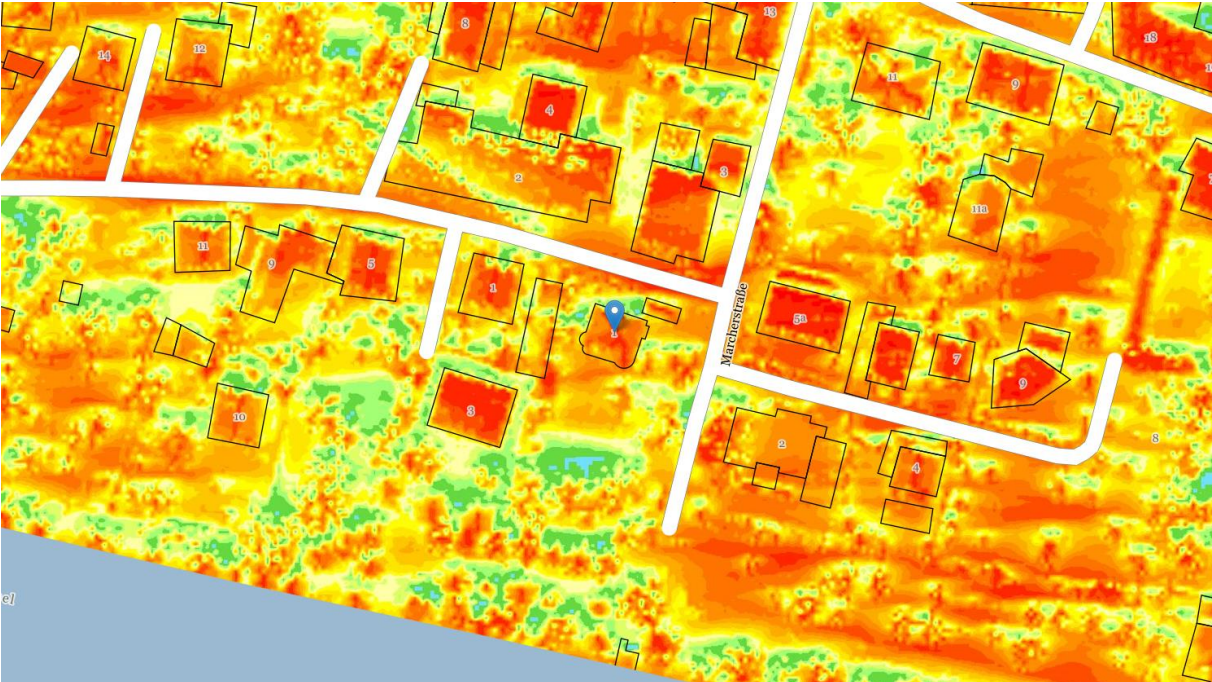

BV28 LIENZ II – Sonnenstunden

Solarstrahlung Jahr

Sonnenscheindauer 21. Dez

BV28 LIENZ II – Sonnenstunden

Sonnenscheindauer 21. Jan

Sonnenscheindauer 21. Feb

BV28 LIENZ II – Sonnenstunden

Sonnenscheindauer 21. März

Sonnenscheindauer 21. Apr

BV28 LIENZ II – Sonnenstunden

Sonnenscheindauer 21. Mai

Sonnenscheindauer 21. Jun

BV28 LIENZ II – Sonnenstunden

Sonnenscheindauer pro Tag

	0h		> 7h bis 8h
	> 0h bis 1h		> 8h bis 9h
	> 1h bis 2h		> 9h bis 10h
	> 2h bis 3h		> 10h bis 11h
	> 3h bis 4h		> 11h bis 12h
	> 4h bis 5h		> 12h bis 13h
	> 5h bis 6h		> 13h bis 14h
	> 6h bis 7h		> 14h bis 15h
			> 15h