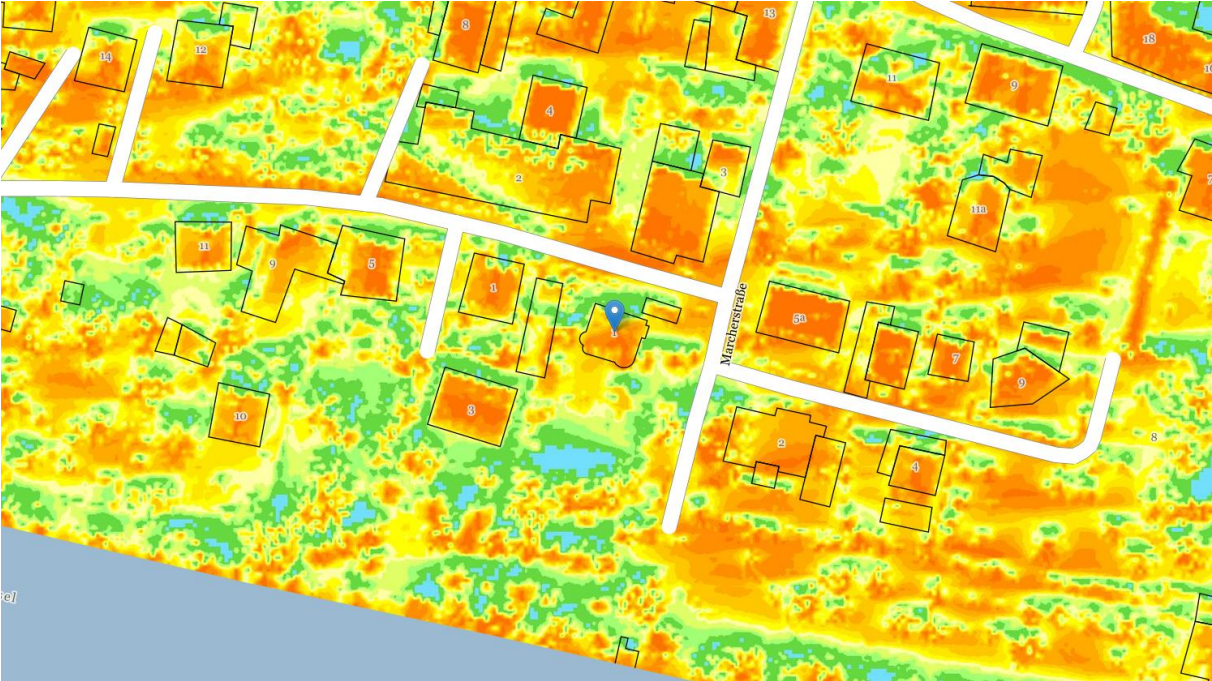

BV28 LIENZ II – Sonnenstunden

Solarstrahlung Jahr

Sonnenscheindauer 21. Dez

BV28 LIENZ II – Sonnenstunden

Sonnenscheindauer 21. Jan

Sonnenscheindauer 21. Feb

BV28 LIENZ II – Sonnenstunden

Sonnenscheindauer 21. März

Sonnenscheindauer 21. Apr

BV28 LIENZ II – Sonnenstunden

Sonnenscheindauer 21. Mai

Sonnenscheindauer 21. Jun

BV28 LIENZ II – Sonnenstunden

Sonnenscheindauer pro Tag

	0h		> 7h bis 8h
	> 0h bis 1h		> 8h bis 9h
	> 1h bis 2h		> 9h bis 10h
	> 2h bis 3h		> 10h bis 11h
	> 3h bis 4h		> 11h bis 12h
	> 4h bis 5h		> 12h bis 13h
	> 5h bis 6h		> 13h bis 14h
	> 6h bis 7h		> 14h bis 15h
			> 15h