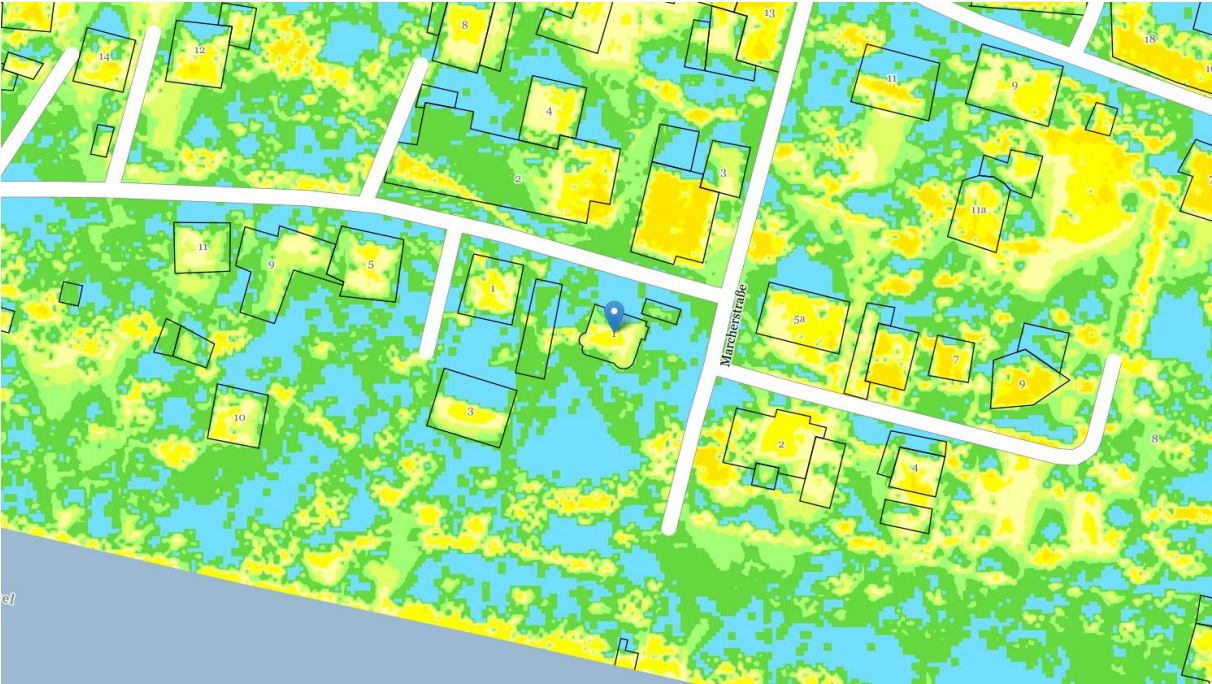

BV28 LIENZ II – Sonnenstunden

Solarstrahlung Jahr

Sonnenscheindauer 21. Dez

BV28 LIENZ II – Sonnenstunden

Sonnenscheindauer 21. Jan

Sonnenscheindauer 21. Feb

BV28 LIENZ II – Sonnenstunden

Sonnenscheindauer 21. März

Sonnenscheindauer 21. Apr

BV28 LIENZ II – Sonnenstunden

Sonnenscheindauer 21. Mai

Sonnenscheindauer 21. Jun

BV28 LIENZ II – Sonnenstunden

Sonnenscheindauer pro Tag

	0h		> 7h bis 8h
	> 0h bis 1h		> 8h bis 9h
	> 1h bis 2h		> 9h bis 10h
	> 2h bis 3h		> 10h bis 11h
	> 3h bis 4h		> 11h bis 12h
	> 4h bis 5h		> 12h bis 13h
	> 5h bis 6h		> 13h bis 14h
	> 6h bis 7h		> 14h bis 15h
			> 15h