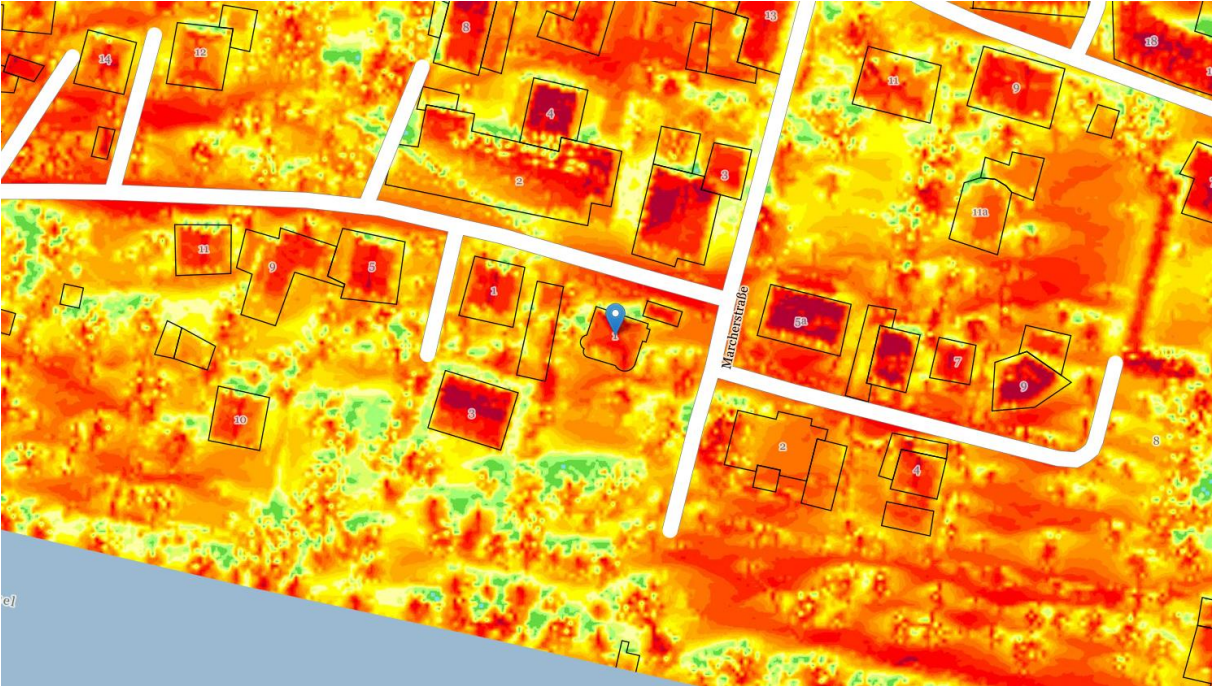

BV28 LIENZ II – Sonnenstunden

Solarstrahlung Jahr

Sonnenscheindauer 21. Dez

BV28 LIENZ II – Sonnenstunden

Sonnenscheindauer 21. Jan

Sonnenscheindauer 21. Feb

BV28 LIENZ II – Sonnenstunden

Sonnenscheindauer 21. März

Sonnenscheindauer 21. Apr

BV28 LIENZ II – Sonnenstunden

Sonnenscheindauer 21. Mai

Sonnenscheindauer 21. Jun

BV28 LIENZ II – Sonnenstunden

Sonnenscheindauer pro Tag

	0h		> 7h bis 8h
	> 0h bis 1h		> 8h bis 9h
	> 1h bis 2h		> 9h bis 10h
	> 2h bis 3h		> 10h bis 11h
	> 3h bis 4h		> 11h bis 12h
	> 4h bis 5h		> 12h bis 13h
	> 5h bis 6h		> 13h bis 14h
	> 6h bis 7h		> 14h bis 15h
			> 15h