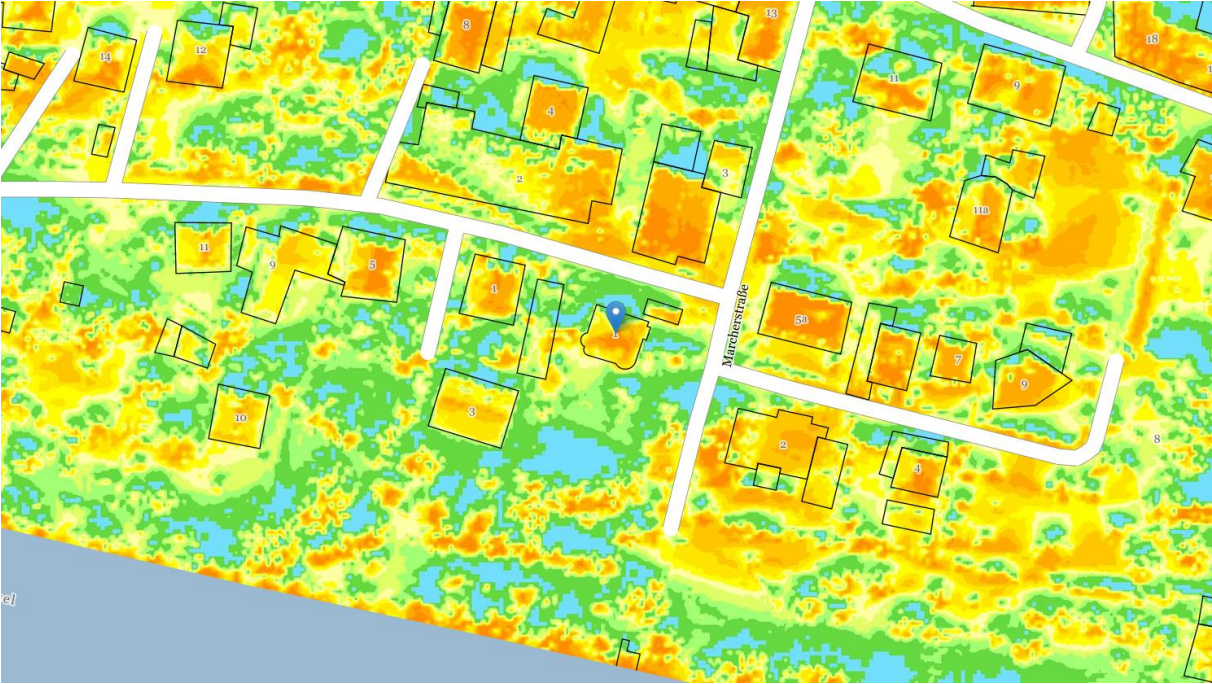

BV28 LIENZ II – Sonnenstunden

Solarstrahlung Jahr

Sonnenscheindauer 21. Dez

BV28 LIENZ II – Sonnenstunden

Sonnenscheindauer 21. Jan

Sonnenscheindauer 21. Feb

BV28 LIENZ II – Sonnenstunden

Sonnenscheindauer 21. März

Sonnenscheindauer 21. Apr

BV28 LIENZ II – Sonnenstunden

Sonnenscheindauer 21. Mai

Sonnenscheindauer 21. Jun

BV28 LIENZ II – Sonnenstunden

Sonnenscheindauer pro Tag

	0h		> 7h bis 8h
	> 0h bis 1h		> 8h bis 9h
	> 1h bis 2h		> 9h bis 10h
	> 2h bis 3h		> 10h bis 11h
	> 3h bis 4h		> 11h bis 12h
	> 4h bis 5h		> 12h bis 13h
	> 5h bis 6h		> 13h bis 14h
	> 6h bis 7h		> 14h bis 15h
			> 15h