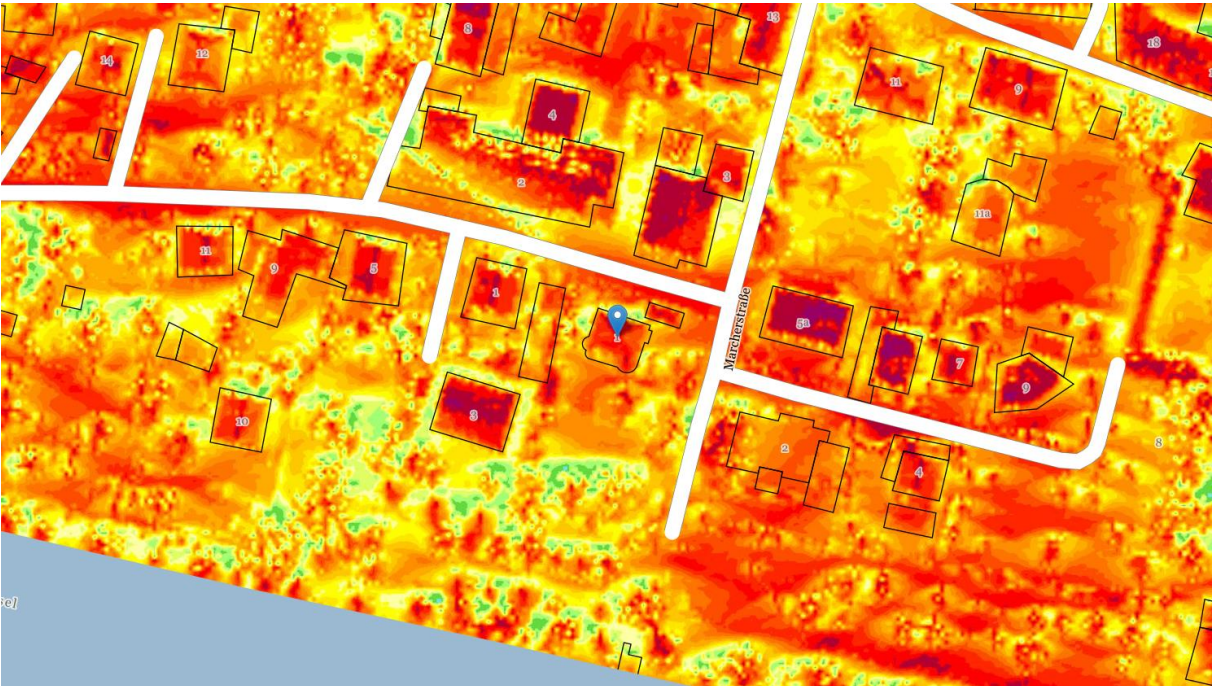

BV28 LIENZ II – Sonnenstunden

Solarstrahlung Jahr

Sonnenscheindauer 21. Dez

BV28 LIENZ II – Sonnenstunden

Sonnenscheindauer 21. Jan

Sonnenscheindauer 21. Feb

BV28 LIENZ II – Sonnenstunden

Sonnenscheindauer 21. März

Sonnenscheindauer 21. Apr

BV28 LIENZ II – Sonnenstunden

Sonnenscheindauer 21. Mai

Sonnenscheindauer 21. Jun

BV28 LIENZ II – Sonnenstunden

Sonnenscheindauer pro Tag

	0h		> 7h bis 8h
	> 0h bis 1h		> 8h bis 9h
	> 1h bis 2h		> 9h bis 10h
	> 2h bis 3h		> 10h bis 11h
	> 3h bis 4h		> 11h bis 12h
	> 4h bis 5h		> 12h bis 13h
	> 5h bis 6h		> 13h bis 14h
	> 6h bis 7h		> 14h bis 15h
			> 15h