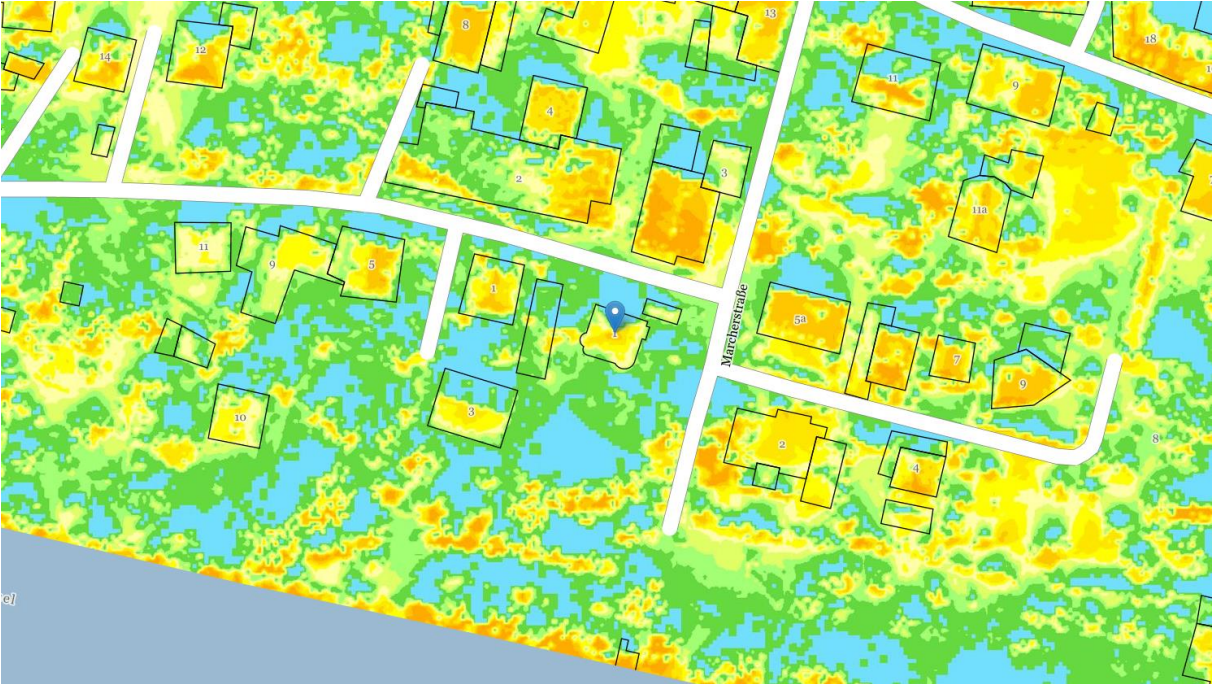

BV28 LIENZ II – Sonnenstunden

Solarstrahlung Jahr

Sonnenscheindauer 21. Dez

BV28 LIENZ II – Sonnenstunden

Sonnenscheindauer 21. Jan

Sonnenscheindauer 21. Feb

BV28 LIENZ II – Sonnenstunden

Sonnenscheindauer 21. März

Sonnenscheindauer 21. Apr

BV28 LIENZ II – Sonnenstunden

Sonnenscheindauer 21. Mai

Sonnenscheindauer 21. Jun

BV28 LIENZ II – Sonnenstunden

Sonnenscheindauer pro Tag

	0h		> 7h bis 8h
	> 0h bis 1h		> 8h bis 9h
	> 1h bis 2h		> 9h bis 10h
	> 2h bis 3h		> 10h bis 11h
	> 3h bis 4h		> 11h bis 12h
	> 4h bis 5h		> 12h bis 13h
	> 5h bis 6h		> 13h bis 14h
	> 6h bis 7h		> 14h bis 15h
			> 15h