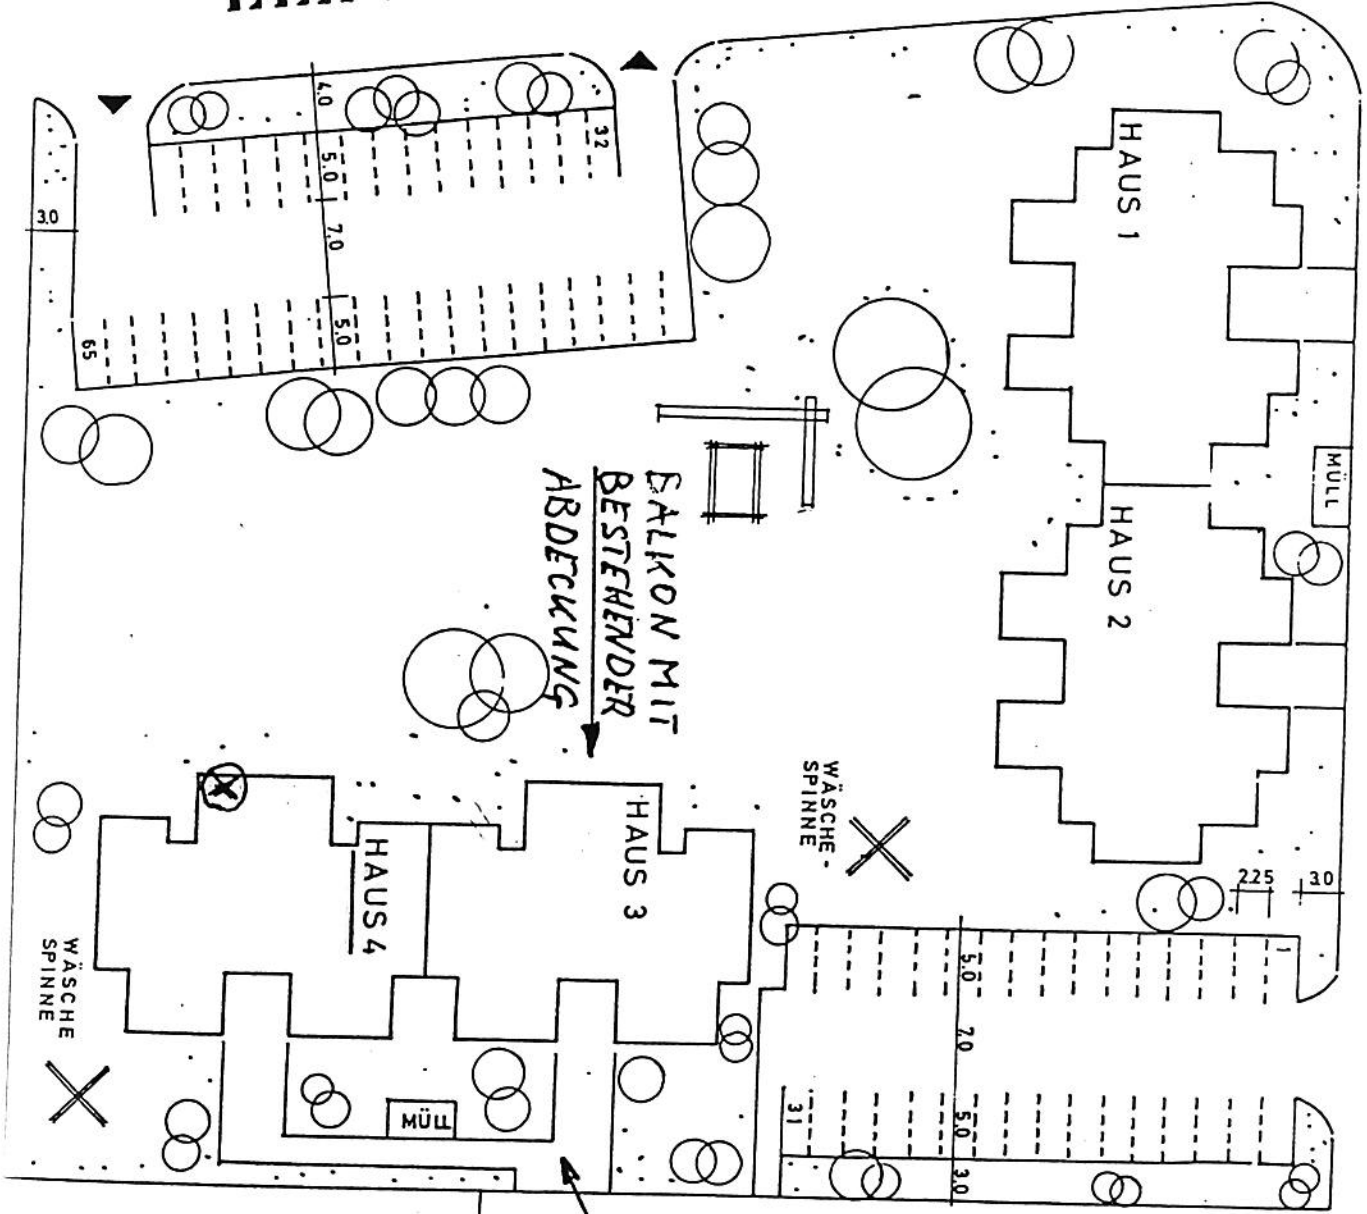

LEIPZIGER STR.

KOLBERGER STR.

EINGANG  
LIEGENTZIER STR.

WR  
GRZ 0,25  
GFZ 1,0

Grünfläche  
öffentlicher  
Kinderspielplatz  
59

Liegnitzer Straße

Sauthener Straße

Maßstab 1:1000