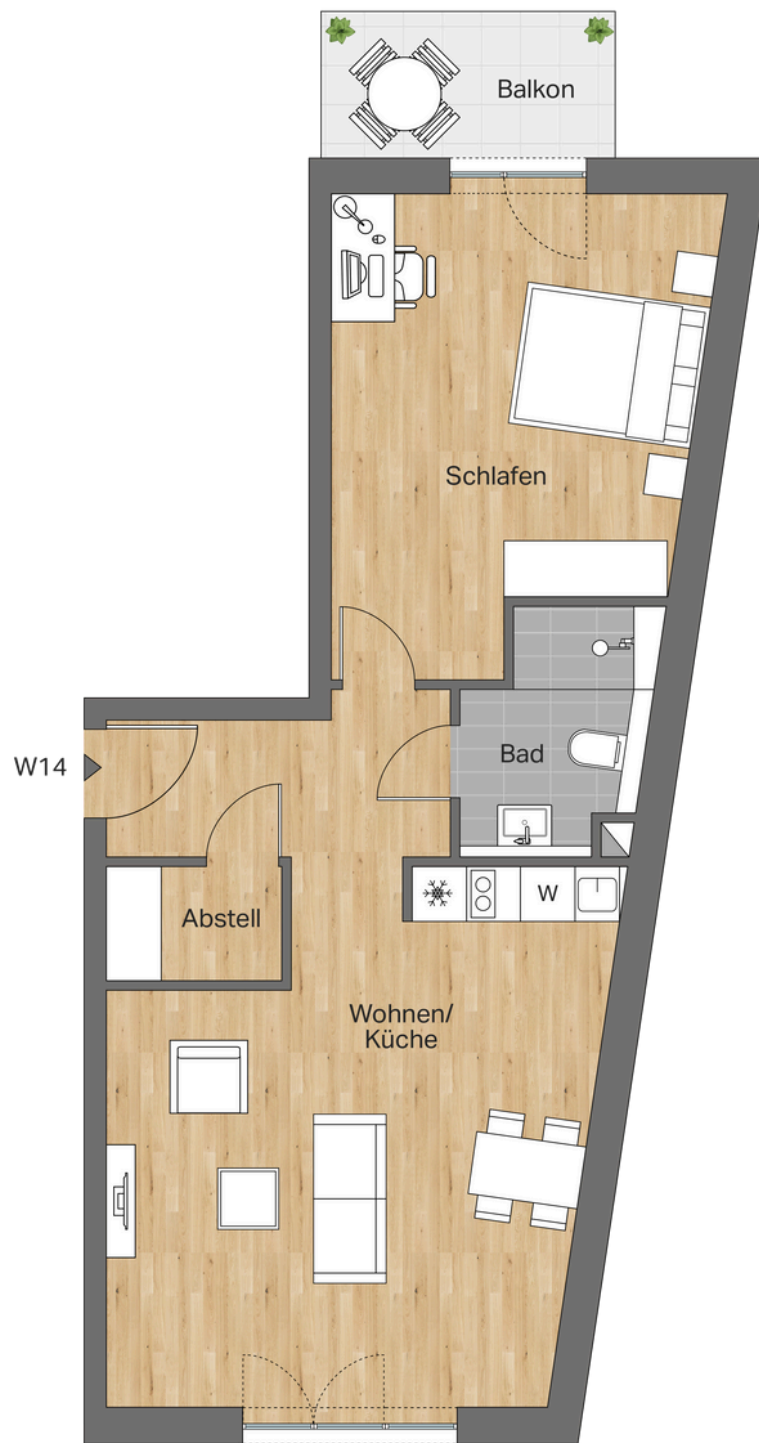

THZ Deutschland GmbH

Bauträger

M&L GmbH

Bauträger

Neubauprojekt DomQuartier

Wohnung

Nummer 14

Erstes Obergeschoss

Deckenhöhe 2,68 m

Wohnfläche 66,42 m²

BARRIEREFREI

Wohnen/

Kochen 36,08 m²

Schlafzimmer 20,28 m²

Badezimmer 4,84 m²

Abstellraum 2,54 m²

Balkon 5,36 m²

(Zur Hälfte berechnet)