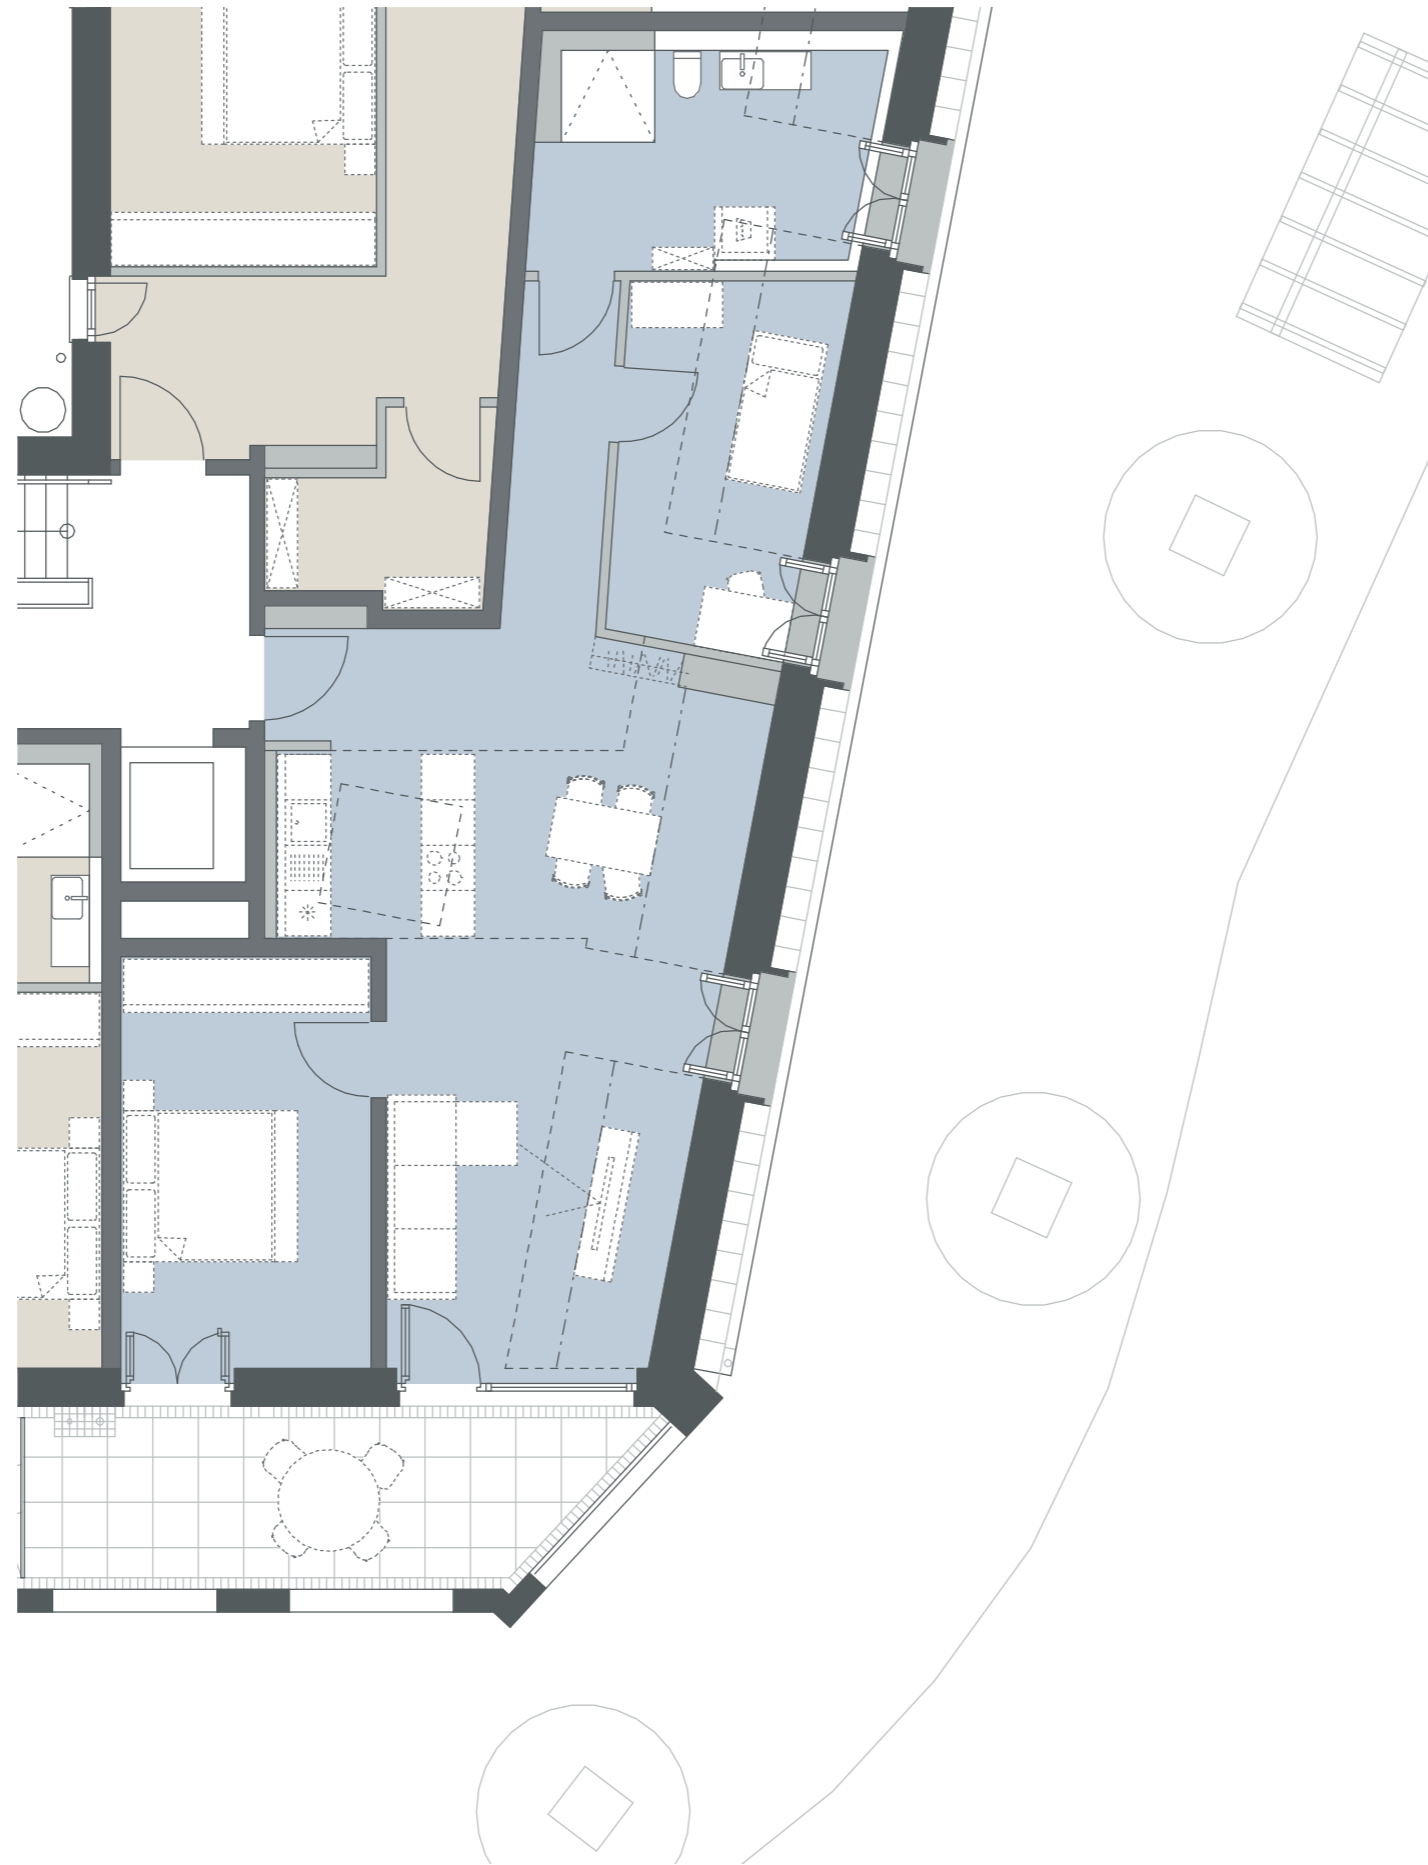

LICHTSPIELHAUS

Marienplatz / 83043 Bad Aibling

Wohnung 13

ETAGE	3. OG
ZIMMER	3

WOHNFLÄCHE	ca. 99 m ²
Wohnen / Küche	ca. 39 m ²
Schlafen 1	ca. 18 m ²
Schlafen 2	ca. 11 m ²
Badezimmer	ca. 12 m ²
Flur	ca. 10 m ²
Freisitz (50%)	ca. 9 m ²

LEGENDE

--- Balkonverlauf im darüberliegenden Geschoss

Grundrisse im Maßstab 1:100 bei Ausdruck auf DIN A3 in 100%

werndl-partner.de

Der Grundriss stellt einen aktuellen Planstand dar. Ein Gewähr für die Richtigkeit und Vollständigkeit, insbesondere zur Bemaßung, kann nicht übernommen werden.